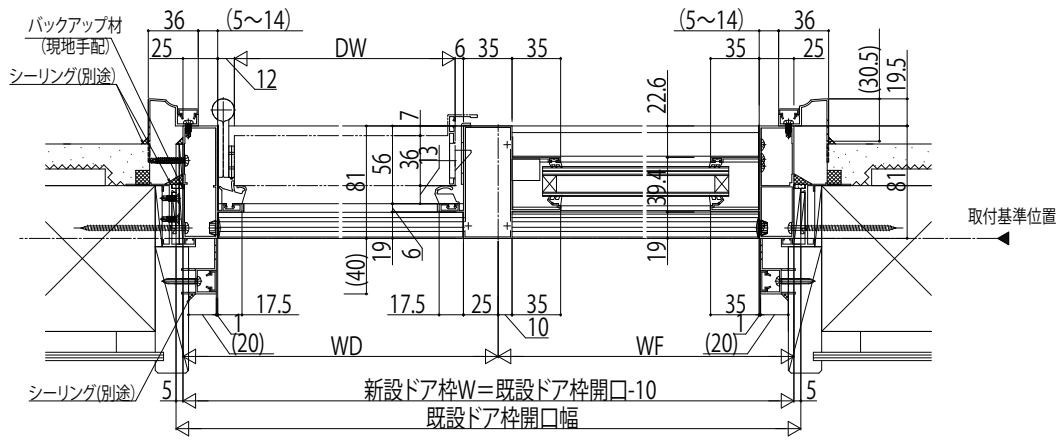

かんたんドアリモ 玄関ドアD30

●ドア部 片袖FIX枠 (E-E' 断面)

●ドア部 両袖FIX枠 (F-F' 断面)

●ドア部 袖付親子枠 (G-G' 断面)