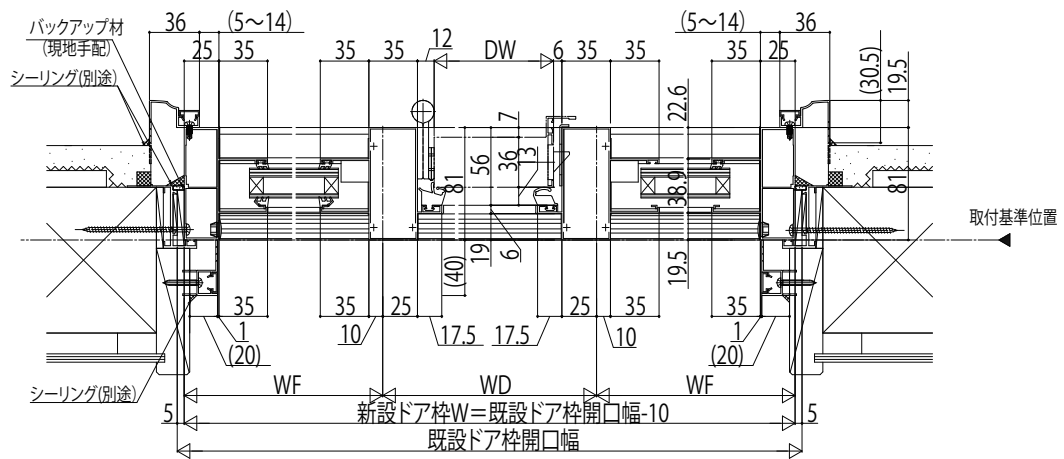

かんたんドアリモ 玄関ドアD30

●ドア部 片袖FIX枠 (E-E' 断面)

●ドア部 両袖FIX枠 (F-F' 断面)

●ドア部 袖付親子枠 (G-G' 断面)