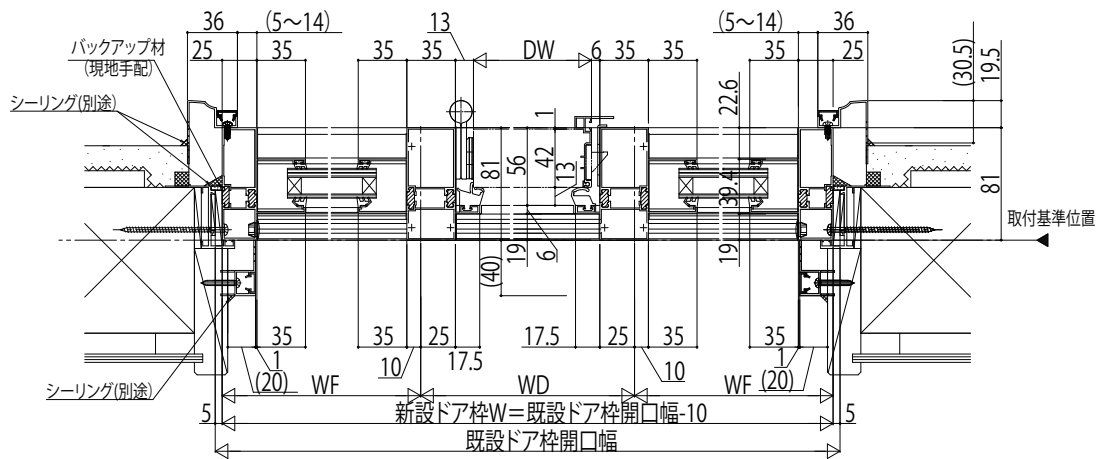

かんたんドアリモ 玄関ドアD30

●ドア部 片袖FIX枠 D2仕様(E-E' 断面)

●ドア部 両袖FIX枠 D2仕様(F-F' 断面)

●ドア部 袖付親子枠 D2仕様(G-G' 断面)