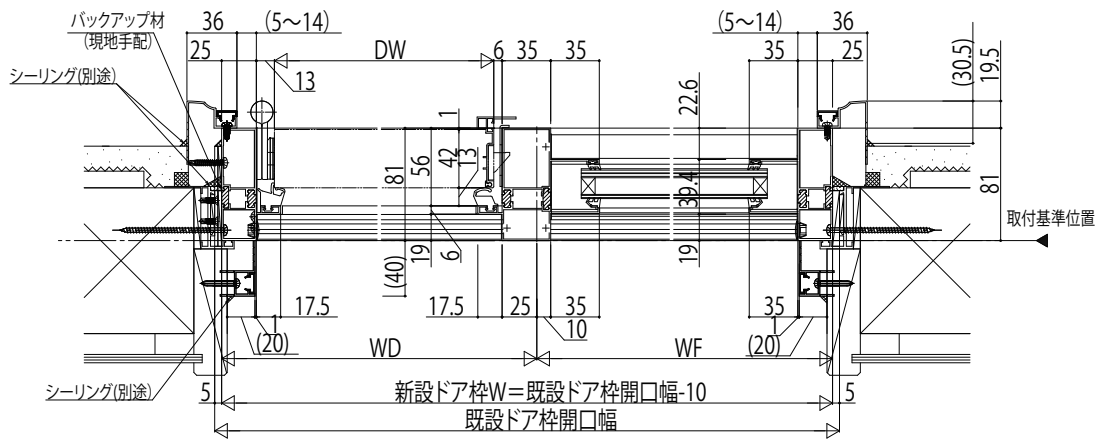

かんたんドアリモ 玄関ドアD30

●ドア部 片袖FIX枠 D2仕様(E-E' 断面)

●ドア部 両袖FIX枠 D2仕様(F-F' 断面)

●ドア部 袖付親子枠 D2仕様(G-G' 断面)