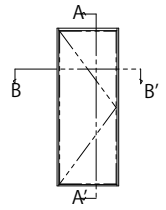

# かたんドアリモ 玄関ドアD30

**断熱ドア ランマ無 D2仕様 片開き枠**  
 既設ドア:内付型(アプローズ)  
 内額縁:55 外額縁:155

外観姿図

●ドア部片開き(B-B'断面)