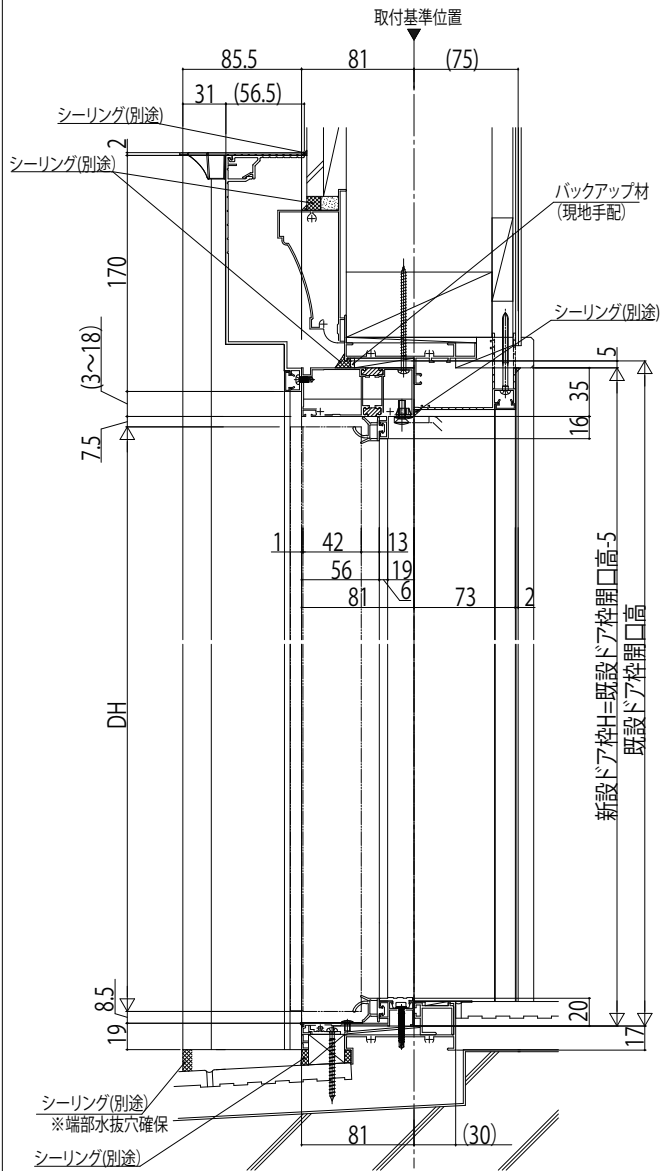

# かたんドアリモ 玄関ドアD30

**断熱ドア ランマ無 D2仕様 片開き枠**  
 既設ドア:内付型(アプローズ)  
 内額縁:55 外額縁:155

外観姿図

●ドア部片開き(B-B'断面)