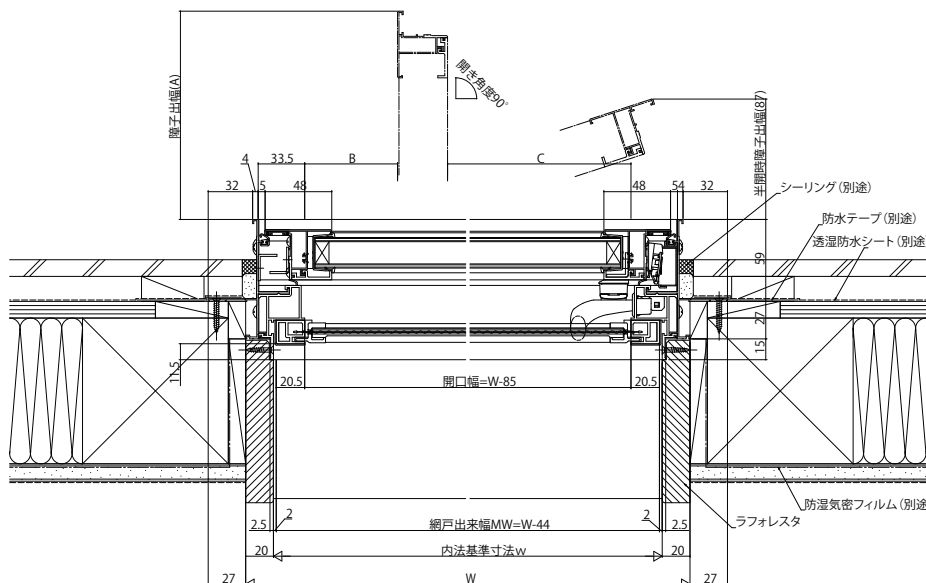

## ■たてすべり出し窓 カムラッチハンドル仕様

### ●上げ下げロール網戸 XMWを取付けた場合

内観姿図

**注意**

段窓の無目下にたてすべり出し窓を使用する場合は、規格の上げ下げロール網戸を取付けできません。横引きロール網戸を使用するか、上げ下げロール網戸を開口部全面を覆うサイズ(木額縁内法wh)でオーダー発注してください。

< >寸法は、W<378の場合

### ●横引きロール網戸 XMYを取付けた場合

内観姿図

< >寸法は、W>405の場合