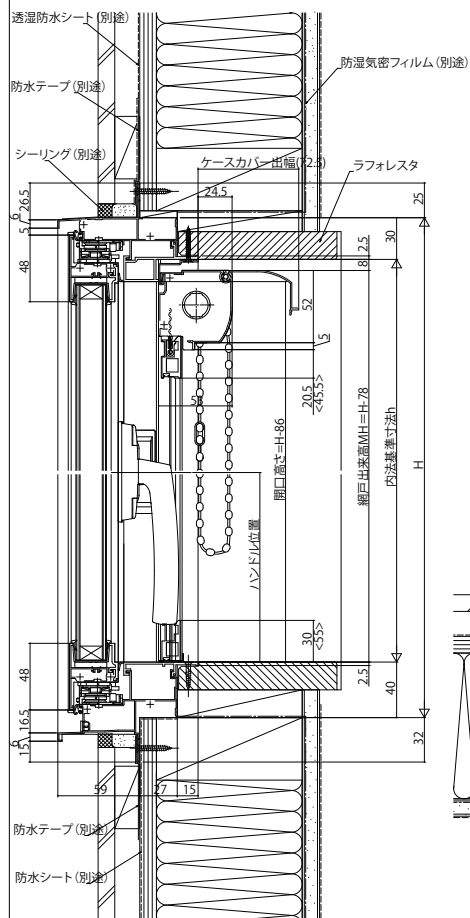

# エピソードNEO-R たてすべり出し窓カムラッチハンドル

## ■たてすべり出し窓 カムラッチハンドル仕様

### ●上げ下げロール網戸 XMWを取付けた場合

内観姿図

**注意**

段窓の無目下にたてすべり出し窓を使用する場合は、規格の上げ下げロール網戸を取付けできません。横引きロール網戸を使用するか、上げ下げロール網戸を開口部全面を覆うサイズ(木額縁内法wh)でオーダー発注してください。

< >寸法は、W<378の場合

### ●横引きロール網戸 XMYを取付けた場合

内観姿図

< >寸法は、W>405の場合