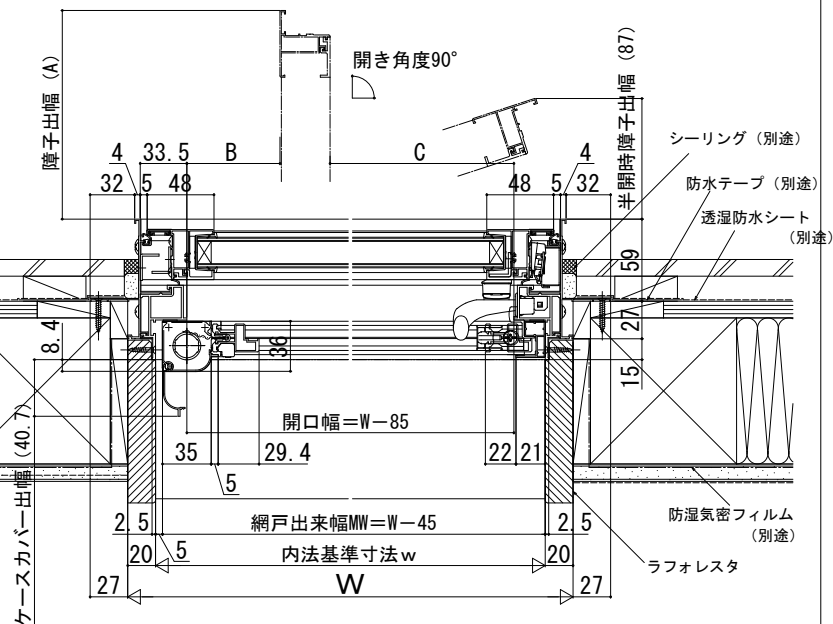

エピソードⅡ NEO-R たてすべり出し窓

■たてすべり出し窓 カムラッチハンドル仕様

●上げ下げロール網戸 XMWを取付けた場合

在来

内観姿図

< >寸法は、W<378または1,434<Hの場合

注意

段窓の無目下にたてすべり出し窓を使用する場合は、規格の上げ下げロール網戸を取付けできません。横引きロール網戸を使用するか、上げ下げロール網戸を開口部全面を覆うサイズ (木額縁内法wh) でオーダー発注してください。

●横引きロール網戸 XMYを取付けた場合

内観姿図