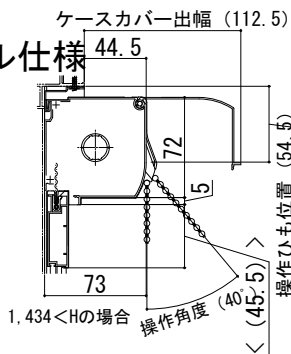

エピソードⅡ NEO-R たてすべり出し窓

■たてすべり出し窓 カムラッチハンドル仕様

●上げ下げロール網戸 XMWを取付けた場合

在来

内観姿図

< >寸法は、W<378または1,434<Hの場合

注意

段窓の無目下にたてすべり出し窓を使用する場合は、規格の上げ下げロール網戸を取付けできません。横引きロール網戸を使用するか、上げ下げロール網戸を開口部全面を覆うサイズ (木額縁内法wh) でオーダー発注してください。

●横引きロール網戸 XMYを取付けた場合

内観姿図