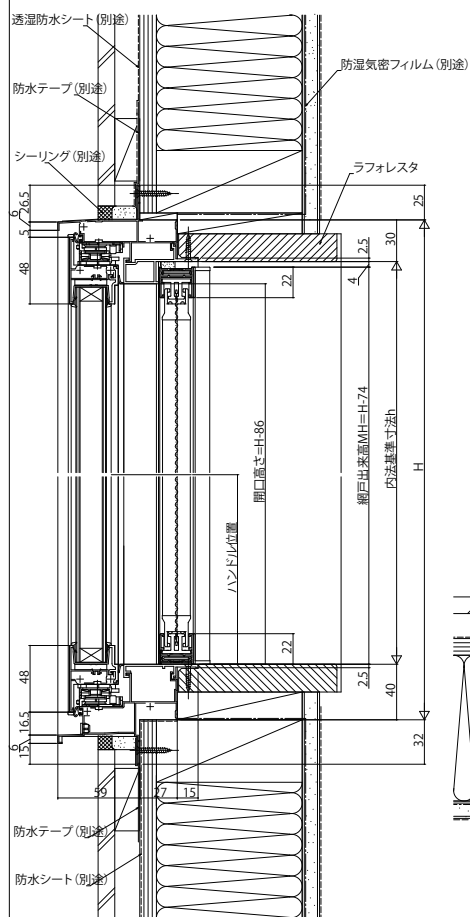

## ■たてすべり出し窓 カムラッチハンドル仕様

### ●上げ下げロール網戸 XMWを取付けた場合

内観姿図

**注意**

段窓の無目下にたてすべり出し窓を使用する場合は、規格の上げ下げロール網戸を取付けできません。横引きロール網戸を使用するか、上げ下げロール網戸を開口部全面を覆うサイズ(木額縁内法wh)でオーダー発注してください。

< >寸法は、W<378の場合

### ●横引きロール網戸 XMYを取付けた場合

内観姿図

< >寸法は、W>405の場合