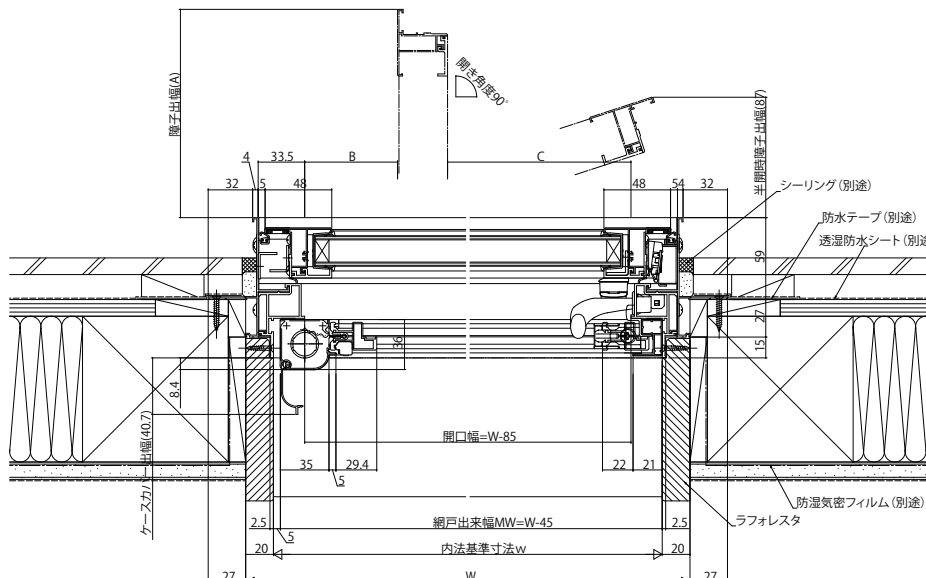

## ■たてすべり出し窓 カムラッチハンドル仕様

### ●上げ下げロール網戸 XMWを取付けた場合

内観姿図

**注意**

段窓の無目下にたてすべり出し窓を使用する場合は、規格の上げ下げロール網戸を取付けできません。横引きロール網戸を使用するか、上げ下げロール網戸を開口部全面を覆うサイズ(木額縁内法wh)でオーダー発注してください。

< >寸法は、W<378の場合

### ●横引きロール網戸 XMYを取付けた場合

内観姿図

< >寸法は、W>405の場合