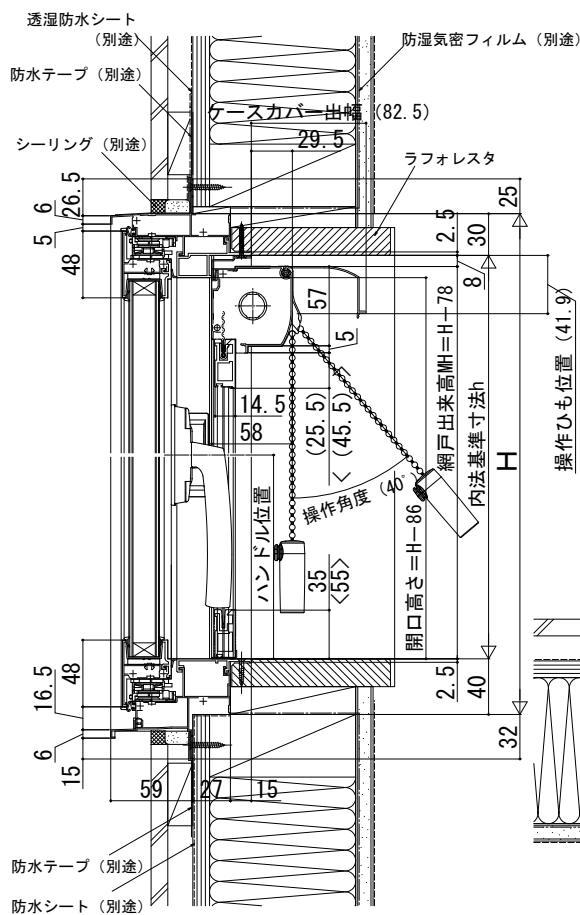

エピソードⅡ NEO-R たてすべり出し窓

■たてすべり出し窓 カムラッチハンドル仕様

●上げ下げロール網戸 XMWを取付けた場合

在来

内観姿図

< >寸法は、W<378または1,434<Hの場合

注意

段窓の無目下にたてすべり出し窓を使用する場合は、規格の上げ下げロール網戸を取付けできません。横引きロール網戸を使用するか、上げ下げロール網戸を開口部全面を覆うサイズ (木額縁内法wh) でオーダー発注してください。

●横引きロール網戸 XMYを取付けた場合

内観姿図