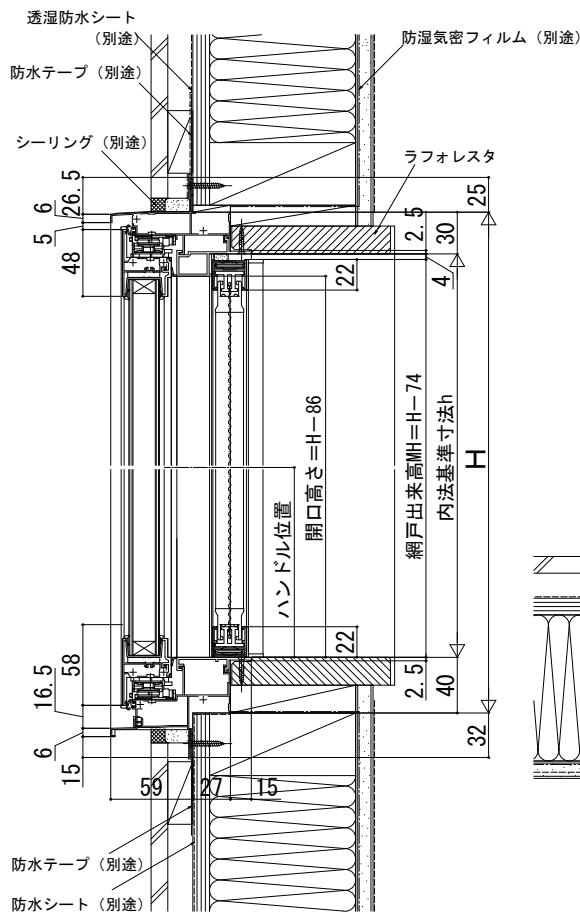

エピソードⅡ NEO-R たてすべり出し窓

■たてすべり出し窓 カムラッチハンドル仕様

●上げ下げロール網戸 XMWを取付けた場合

在来

内観姿図

< >寸法は、W<378または1,434<Hの場合

注意

段窓の無目下にたてすべり出し窓を使用する場合は、規格の上げ下げロール網戸を取付けできません。横引きロール網戸を使用するか、上げ下げロール網戸を開口部全面を覆うサイズ (木額縁内法wh) でオーダー発注してください。

●横引きロール網戸 XMYを取付けた場合

内観姿図