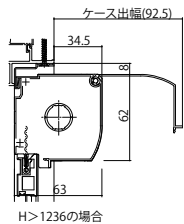

## ■たてすべり出し窓 カムラッチハンドル仕様

### ●上げ下げロール網戸 XMWを取付けた場合

内観姿図

**注意**

段窓の無目下にたてすべり出し窓を使用する場合は、規格の上げ下げロール網戸を取付けできません。横引きロール網戸を使用するか、上げ下げロール網戸を開口部全面を覆うサイズ(木額縁内法wh)でオーダー発注してください。

< >寸法は、W<378の場合

### ●横引きロール網戸 XMYを取付けた場合

内観姿図

< >寸法は、W>405の場合