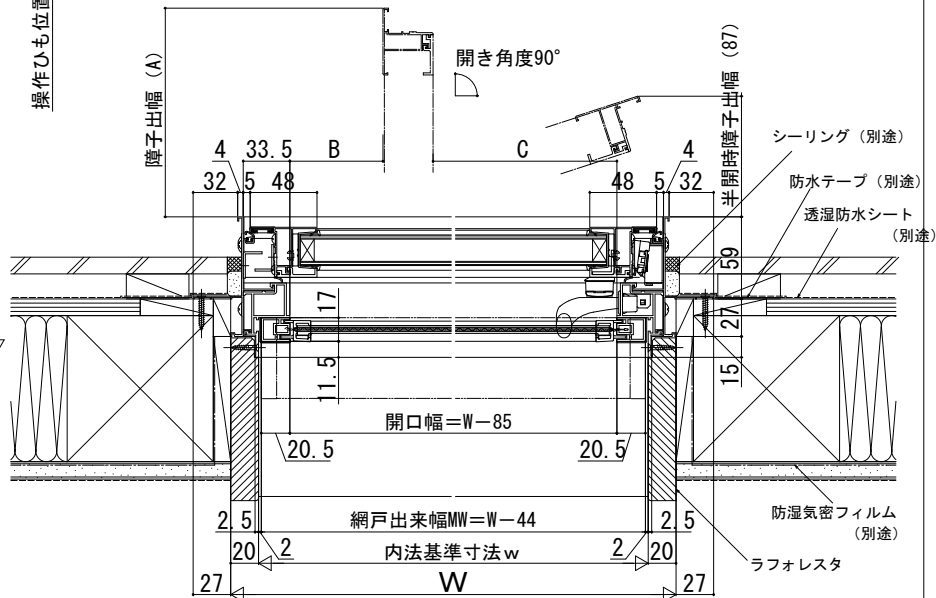

エピソードⅡ NEO-R たてすべり出し窓

■たてすべり出し窓 カムラッチハンドル仕様

●上げ下げロール網戸 XMWを取付けた場合

在来

内観姿図

< >寸法は、W<378または1,434<Hの場合

注意

段窓の無目下にたてすべり出し窓を使用する場合は、規格の上げ下げロール網戸を取付けできません。横引きロール網戸を使用するか、上げ下げロール網戸を開口部全面を覆うサイズ (木額縁内法wh) でオーダー発注してください。

●横引きロール網戸 XMYを取付けた場合

内観姿図