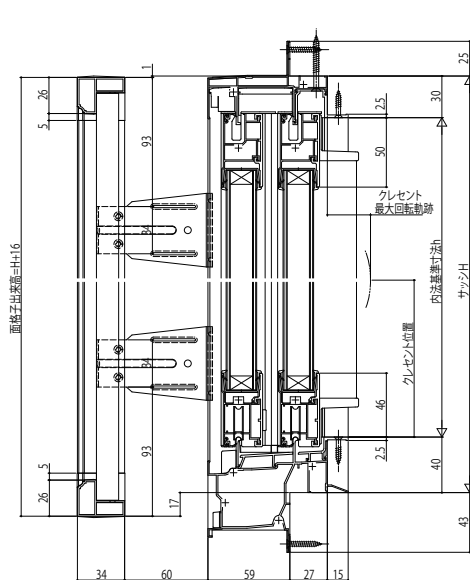

## ■たて面格子 引違い窓用

外観姿図

## ■井桁面格子 引違い窓用

外観姿図