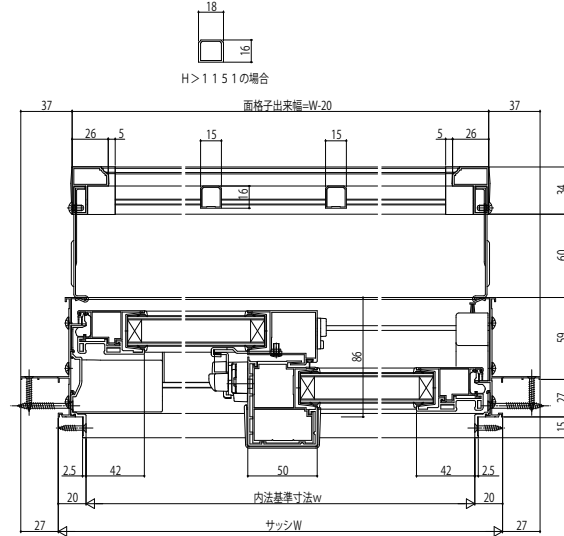

## ■たて面格子 引違い窓用

外観姿図

## ■井桁面格子 引違い窓用

外観姿図