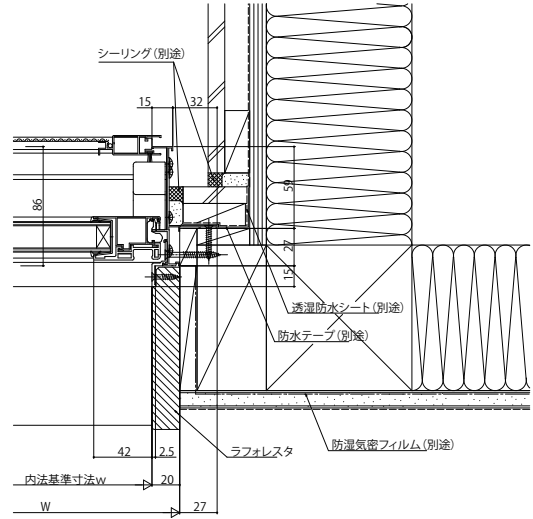

■引違い窓 窓タイプ 半外付型／アングル一体枠

内観姿図

●入隅納まりの場合

●内召合せかまち H ≤ 09の場合