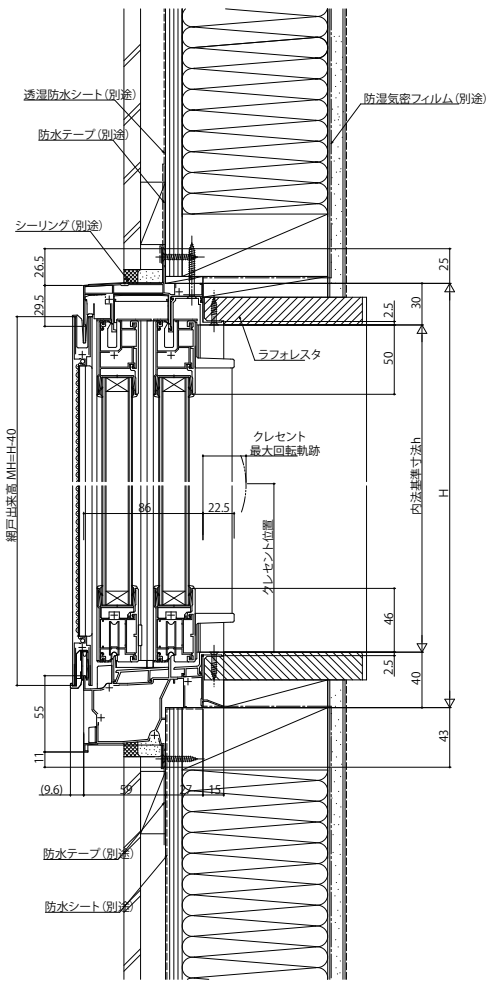

■引違い窓 窓タイプ 半外付型／アングル一体枠

内観姿図

●入隅納まりの場合

●内召合せかまち H ≤ 09の場合