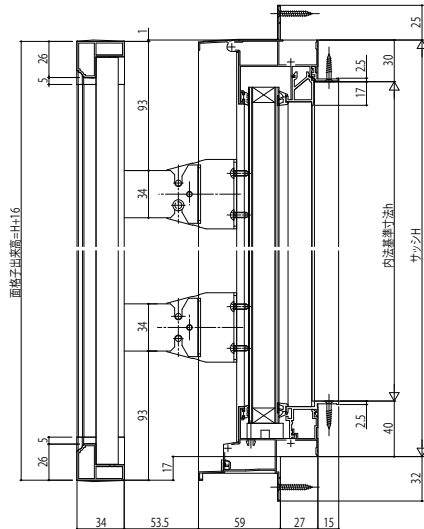

エピソードNEO-R たて面格子／井桁格子

■たて面格子

●FIX窓に取付けた場合

外観姿図

■井桁面格子

●FIX窓に取付けた場合

外観姿図