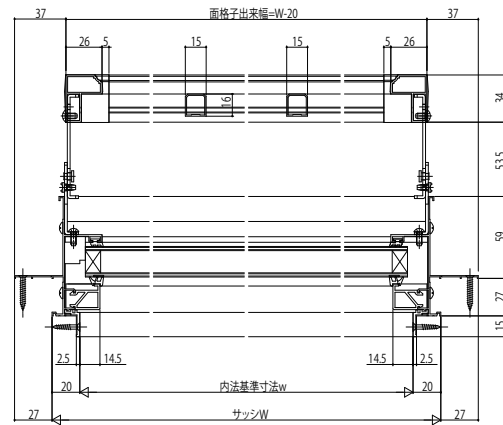

エピソードNEO-R たて面格子／井桁格子

■たて面格子

●FIX窓に取付けた場合

外観姿図

■井桁面格子

●FIX窓に取付けた場合

外観姿図