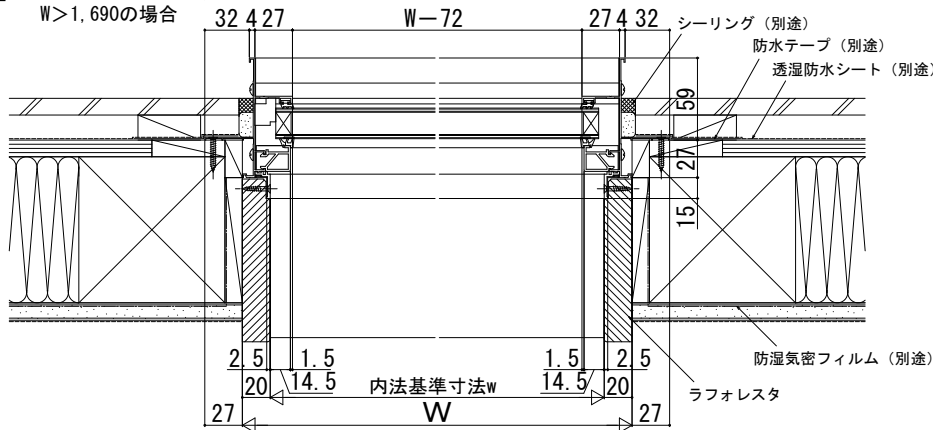

在来

内観姿図

■FIX窓

●窓タイプの場合

●テラスタイプの場合

●フロア面から立上げた納まり

内観姿図

注意

掃除機や玩具等とガラスとの接触を防止する場合は、ガラス面とフロア面が同じにならないように配慮してください。