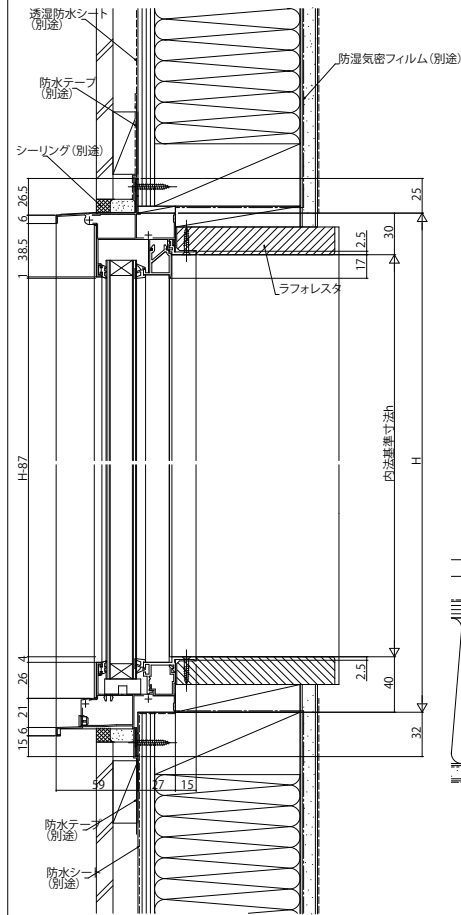

エピソードII NEO-R

■FIX窓

●窓タイプの場合

内観姿図

●テラスタイプの場合

内観姿図