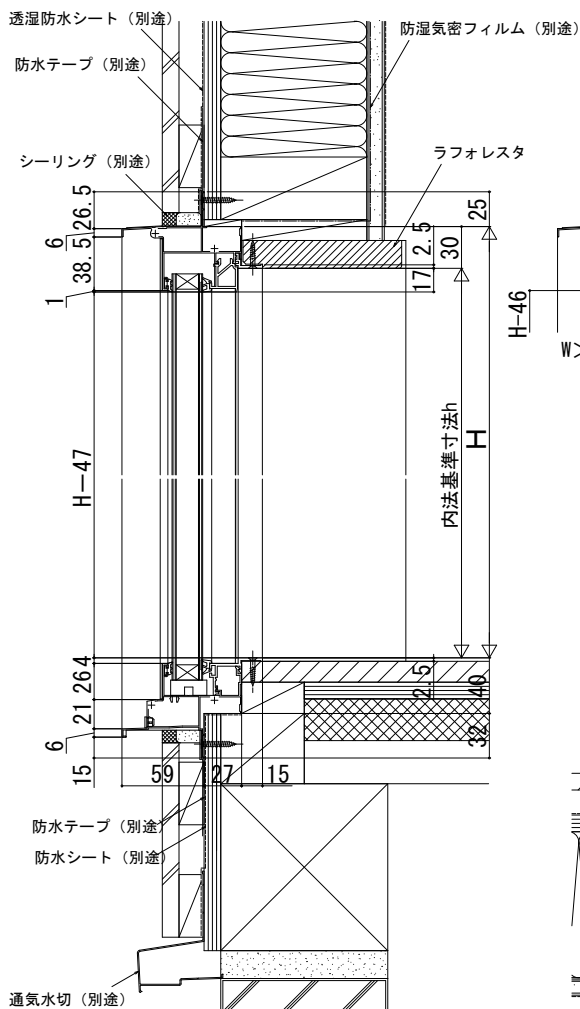

在来

内観姿図

■FIX窓

●窓タイプの場合

●テラスタイプの場合

●フロア面から立上げた納まり

内観姿図

注意

掃除機や玩具等とガラスとの接触を防止する場合は、ガラス面とフロア面が同じにならないように配慮してください。