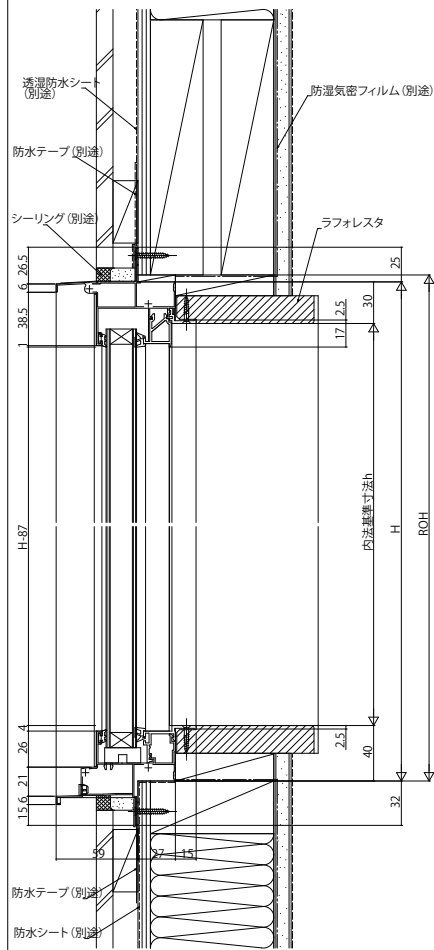

エピソードII NEO-R 2×4

■FIX窓

●窓タイプの場合

内観姿図

●テラスタイプの場合

内観姿図