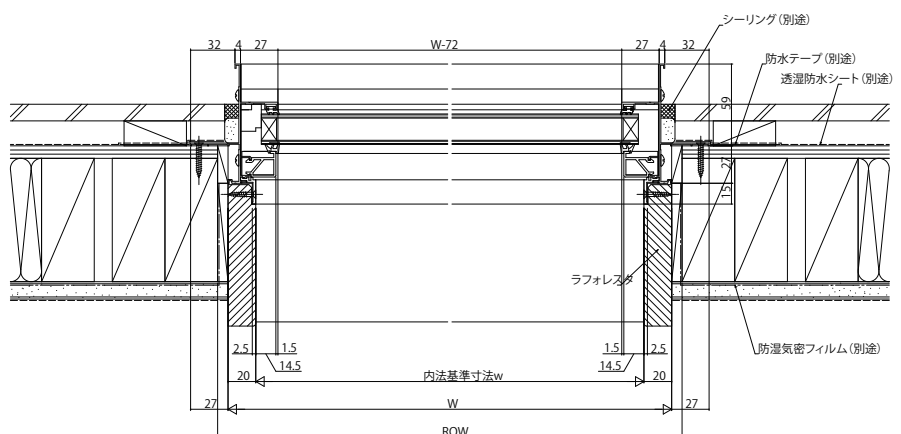

エピソードII NEO-R 2×4

■FIX窓

●窓タイプの場合

内観姿図

●テラスタイプの場合

内観姿図