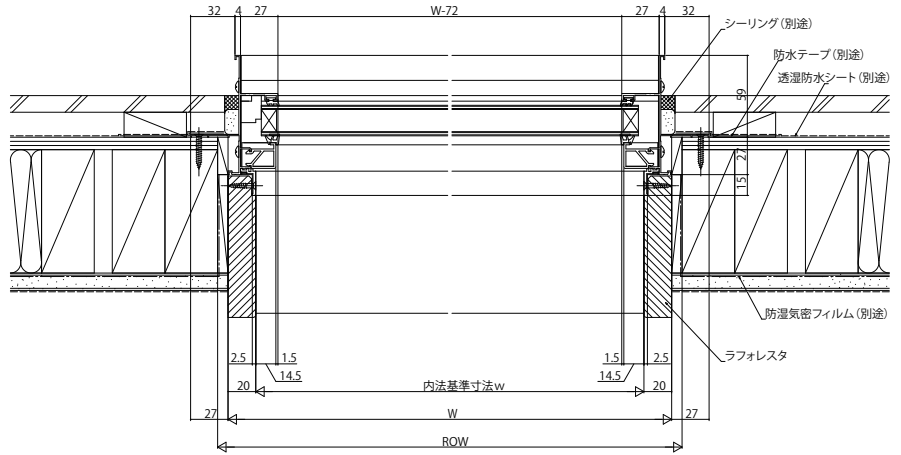

エピソードII NEO-R 2×4

■FIX窓

●窓タイプの場合

内観姿図

●テラスタイプの場合

内観姿図