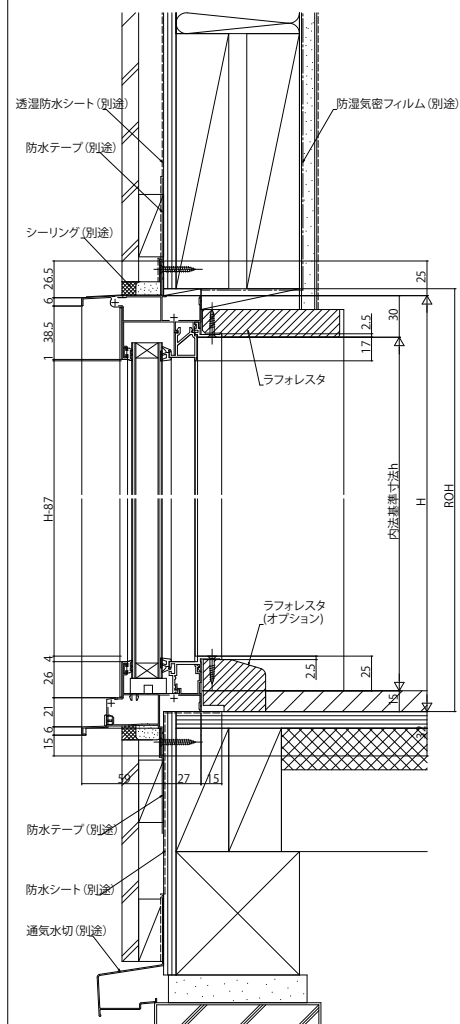

エピソードII NEO-R 2×4

■FIX窓

●窓タイプの場合

内観姿図

●テラスタイプの場合

内観姿図