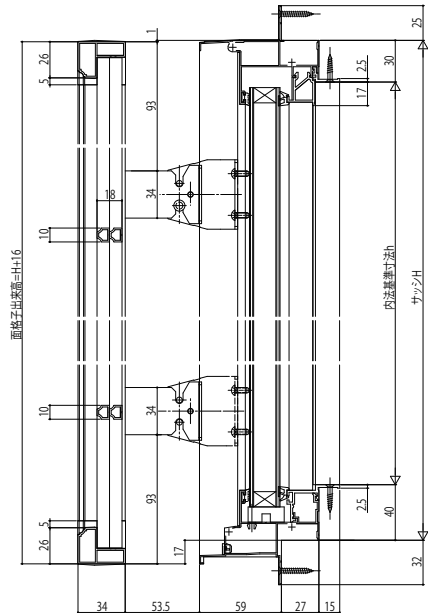

# エピソードNEO-R ラチス面格子／横面格子

## ■ラチス面格子

●FIX窓に取付けた場合

外観姿図

## ■横面格子

●FIX窓に取付けた場合

外観姿図