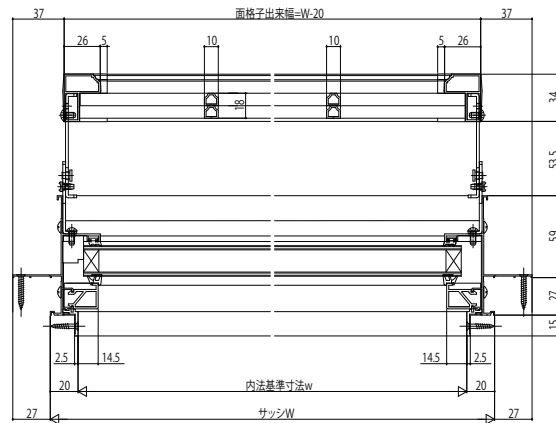

# エピソードNEO-R ラチス面格子／横面格子

## ■ラチス面格子

●FIX窓に取付けた場合

外観姿図

## ■横面格子

●FIX窓に取付けた場合

外観姿図