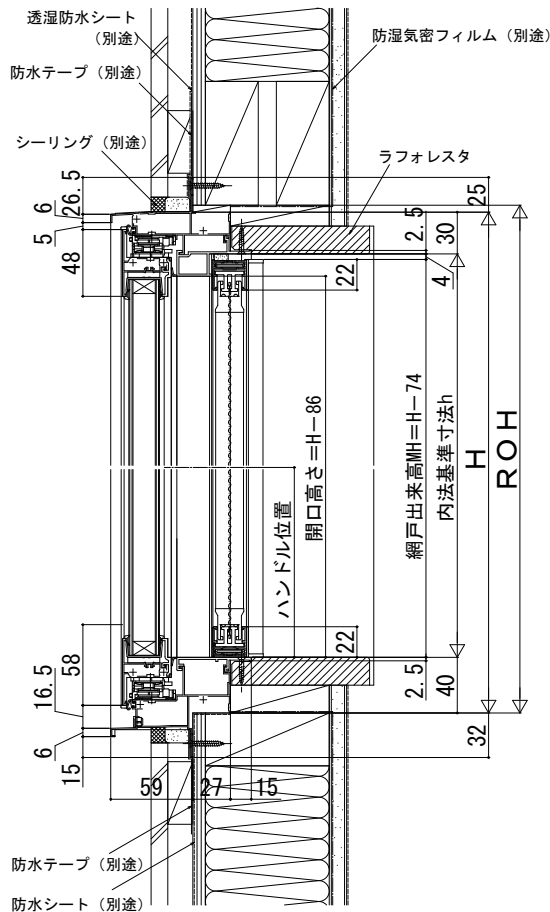

## ■たてすべり出し窓 カムラッチハンドル仕様

### ●上げ下げロール網戸 XMWを取付けた場合

2×4

内観姿図

〔上げ下げロール網戸について〕

注意

段窓の無目下にたてすべり出し窓を使用する場合は、規格の上げ下げロール網戸を取付けできません。横引きロール網戸を使用するか、上げ下げロール網戸を開口部全面を覆うサイズ（木額線内法wh）でオーダー発注してください。

< >寸法は、W<378または1,434<Hの場合

### ●横引ききロール網戸 XMYを取付けた場合

内観姿図