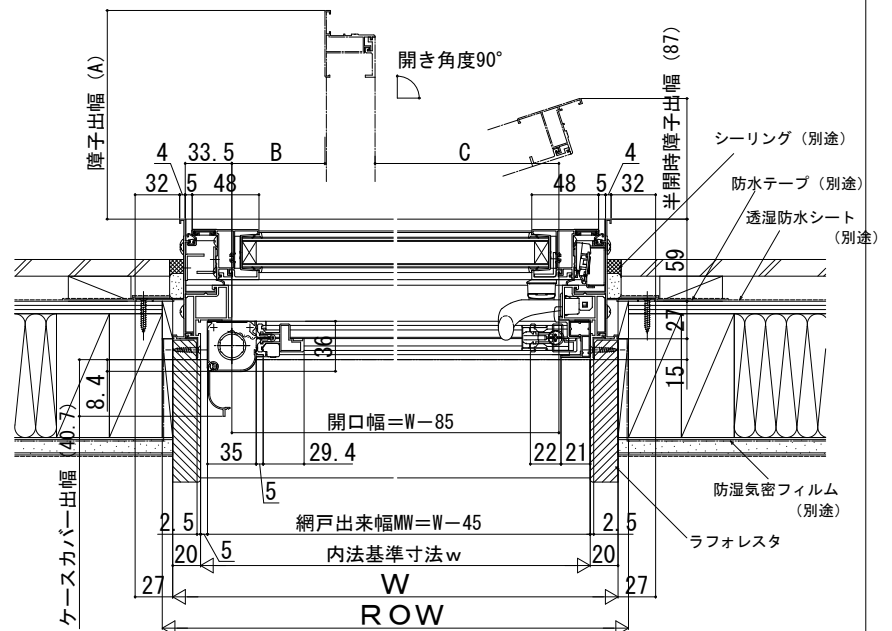

## ■たてすべり出し窓 カムラッチハンドル仕様

### ●上げ下げロール網戸 XMWを取付けた場合

2×4

内観姿図

〔上げ下げロール網戸について〕

注意

段窓の無目下にたてすべり出し窓を使用する場合は、規格の上げ下げロール網戸を取付けできません。横引きロール網戸を使用するか、上げ下げロール網戸を開口部全面を覆うサイズ（木額線内法wh）でオーダー発注してください。

< >寸法は、W<378または1,434<Hの場合

### ●横引ききロール網戸 XMYを取付けた場合

内観姿図