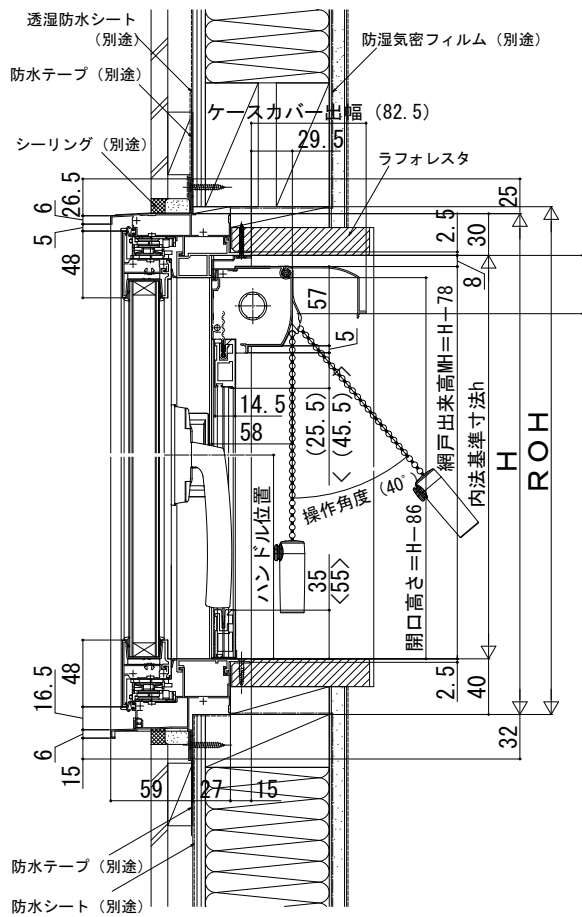

# エピソードⅡ NEO-R たてすべり出し窓

## ■たてすべり出し窓 カムラッチハンドル仕様

### ●上げ下げロール網戸 XMWを取付けた場合

2×4

内観姿図

〔上げ下げロール網戸について〕

注意

段窓の無目下にたてすべり出し窓を使用する場合は、規格の上げ下げロール網戸を取付けできません。横引きロール網戸を使用するか、上げ下げロール網戸を開口部全面を覆うサイズ（木額線内法wh）でオーダー発注してください。

< >寸法は、W<378または1,434<Hの場合

### ●横引ききロール網戸 XMYを取付けた場合

内観姿図