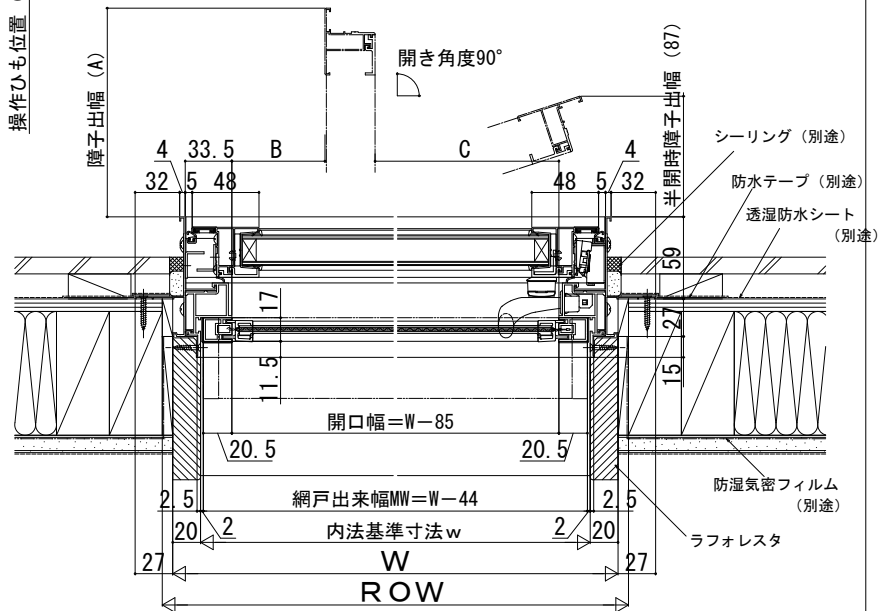

## ■たてすべり出し窓 カムラッチハンドル仕様

### ●上げ下げロール網戸 XMWを取付けた場合

2×4

内観姿図

〔上げ下げロール網戸について〕

注意

段窓の無目下にたてすべり出し窓を使用する場合は、規格の上げ下げロール網戸を取付けできません。横引きロール網戸を使用するか、上げ下げロール網戸を開口部全面を覆うサイズ（木額線内法wh）でオーダー発注してください。

< >寸法は、W<378または1,434<Hの場合

### ●横引ききロール網戸 XMYを取付けた場合

内観姿図