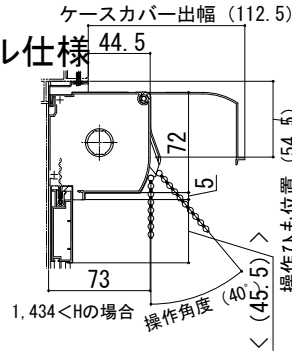

## ■たてすべり出し窓 カムラッチハンドル仕様

### ●上げ下げロール網戸 XMWを取付けた場合

2×4

内観姿図

〔上げ下げロール網戸について〕

注意

段窓の無目下にたてすべり出し窓を使用する場合は、規格の上げ下げロール網戸を取付けできません。横引きロール網戸を使用するか、上げ下げロール網戸を開口部全面を覆うサイズ（木額線内法wh）でオーダー発注してください。

< >寸法は、W<378または1,434<Hの場合