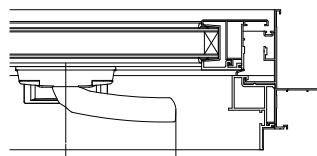

■すべり出し窓 カムラッチハンドル仕様

●上げ下げ網戸XMSを取付けた場合

内観姿図

W ≤ 350の場合