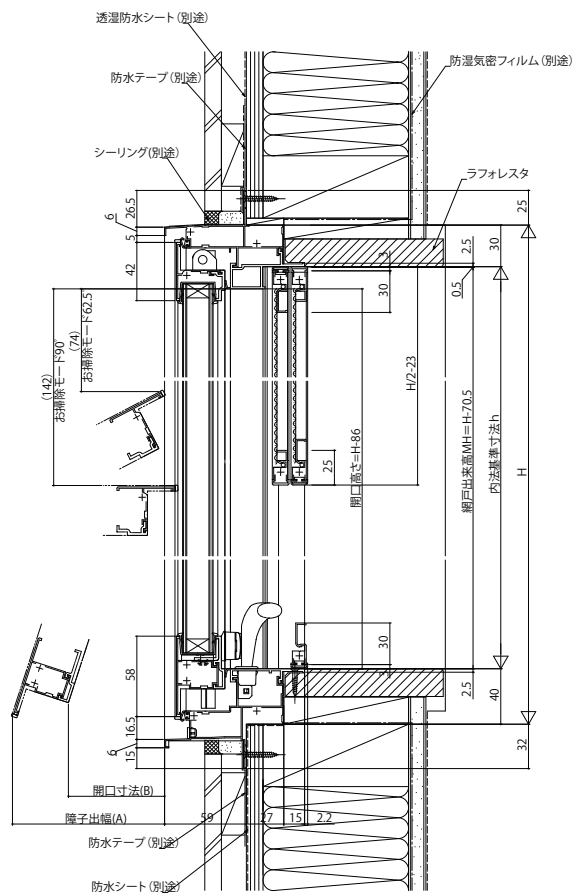

■すべり出し窓 カムラッチハンドル仕様

●上げ下げ網戸XMSを取付けた場合

内観姿図

W ≤ 350の場合