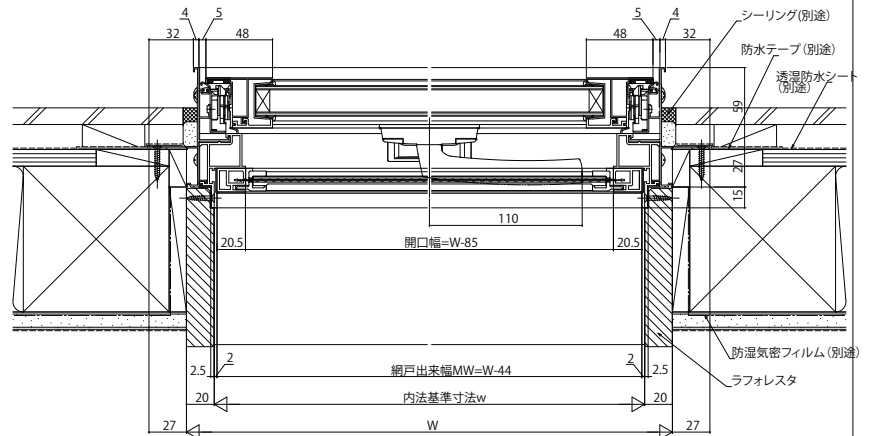

# エピソードNEO-R すべり出し窓 カムラッチハンドル仕様

## ■すべり出し窓 カムラッチハンドル仕様

### ●上げ下げロール網戸 XMWを取付けた場合

内観姿図

### ●横引きロール網戸 XMYを取付けた場合

内観姿図