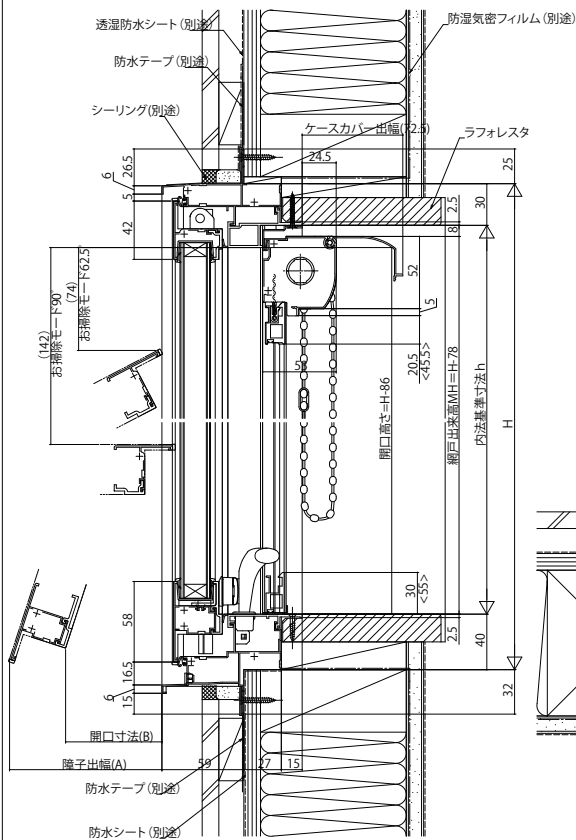

# エピソードNEO-R すべり出し窓 カムラッチハンドル仕様

## ■すべり出し窓 カムラッチハンドル仕様

### ●上げ下げロール網戸 XMWを取付けた場合

内観姿図

### ●横引きロール網戸 XMYを取付けた場合

内観姿図