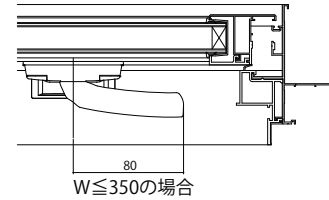

エピソードNEO-R すべり出し窓 カムラッチハンドル仕様

■すべり出し窓 カムラッチハンドル仕様

●上げ下げロール網戸 XMWを取付けた場合

内観姿図