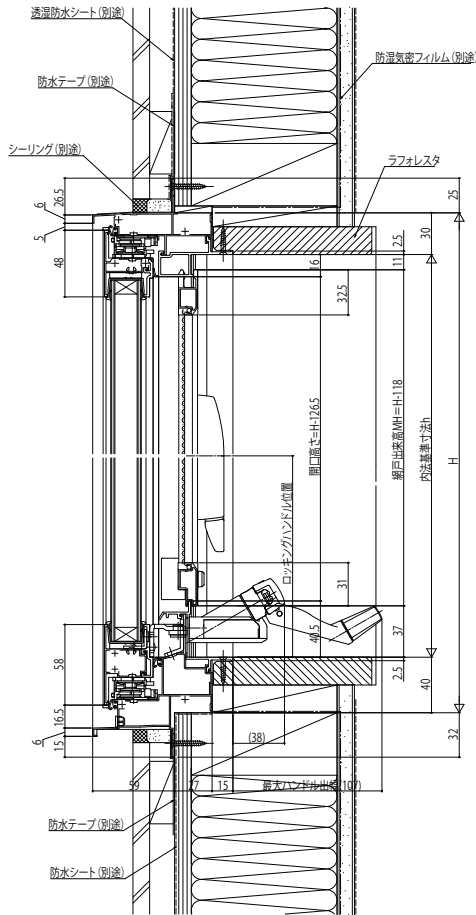

エピソードNEO-R たてすべり出し窓+FIX連窓

■たてすべり出し窓 オペレーターハンドル仕様 たてすべり出し窓+FIX連窓

●固定網戸XMFを取付けた場合

内観姿図

●たてすべり出し窓部

●FIX窓部