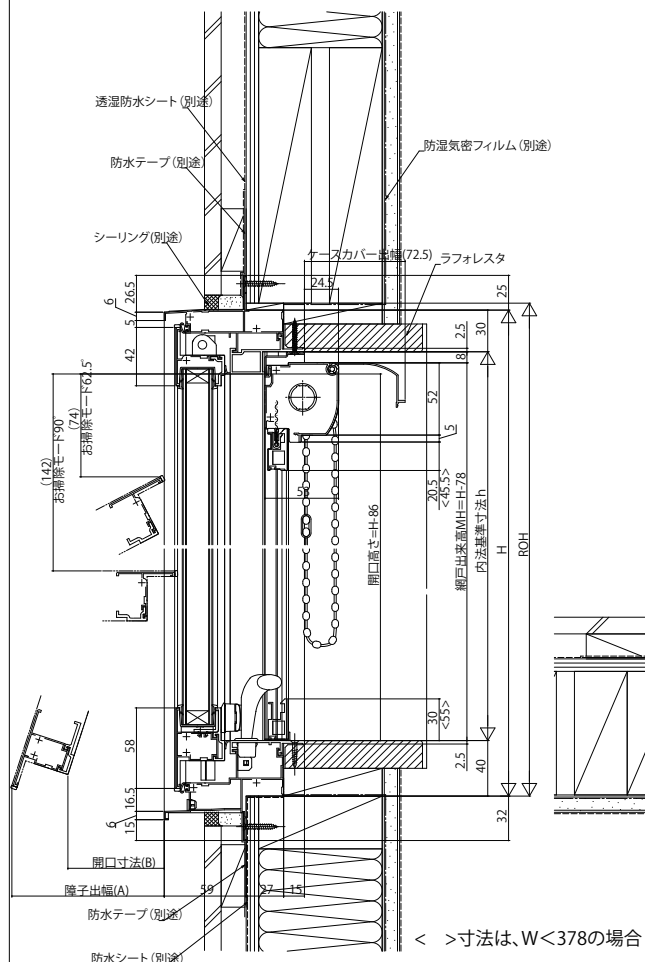

エピソードNEO-R すべり出し窓 カムラッチハンドル仕様 2×4

■すべり出し窓 カムラッチハンドル仕様

●上げ下げロール網戸XMWを取付けた場合

内観姿図

注意

段窓の無目下にすべり出し窓を使用する場合は、規格の上げ下げロール網戸を取付けできません。横引きロール網戸を使用するか、上げ下げロール網戸を開口部全面を覆うサイズ(木額縁内法wh)でオーダー発注してください。

●横引きロール網戸XMYを取付けた場合

内観姿図