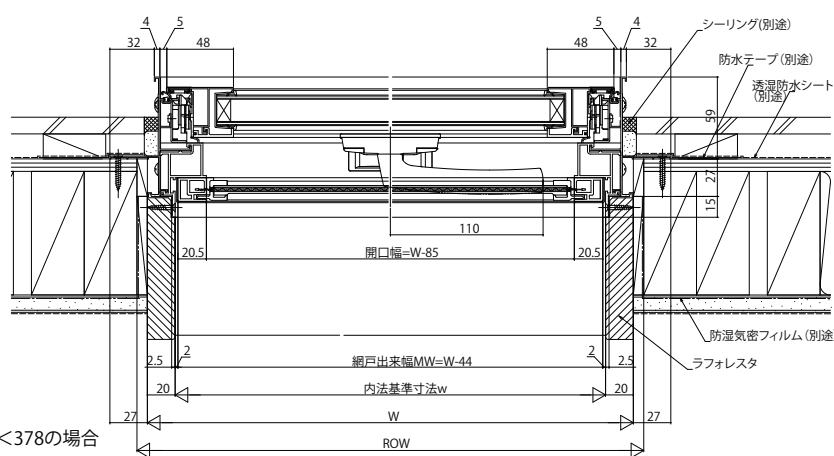

エピソードNEO-R すべり出し窓 カムラッチハンドル仕様 2×4

■すべり出し窓 カムラッチハンドル仕様

●上げ下げロール網戸XMWを取付けた場合

内観姿図

注意

段窓の無目下にすべり出し窓を使用する場合は、規格の上げ下げロール網戸を取付けできません。横引きロール網戸を使用するか、上げ下げロール網戸を開口部全面を覆うサイズ(木額縁内法wh)でオーダー発注してください。

●横引きロール網戸XMYを取付けた場合

内観姿図