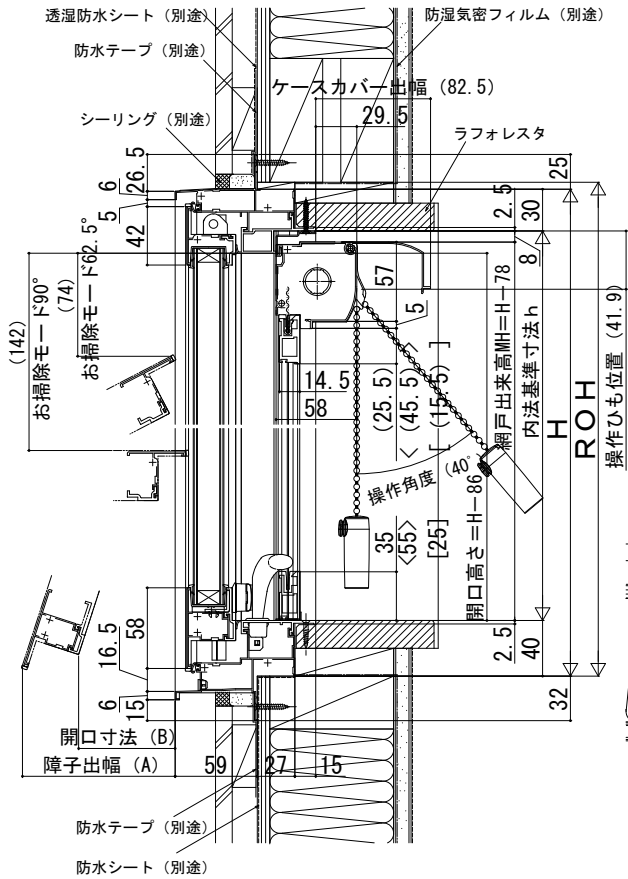

エピソードⅡ NEO-R すべり出し窓

■すべり出し窓 カムラッチハンドル仕様

●上げ下げロール網戸 XMWを取付けた場合

内観姿図

【上げ下げロール網戸について】

注意

段窓の無目下にすべり出し窓を使用する場合は、規格の上げ下げロール網戸を取付けできません。横引きロール網戸を使用するか、上げ下げロール網戸を開口部全面を覆うサイズ (木額線内法wh) でオーダー発注してください。

< >寸法は、W<378の場合

[] 寸法は、866<Wの場合

●横引きロール網戸 XMYを取付けた場合

内観姿図

< >寸法は、W>405の場合

ケースカバー出幅
(65.3)<(85.3)>33