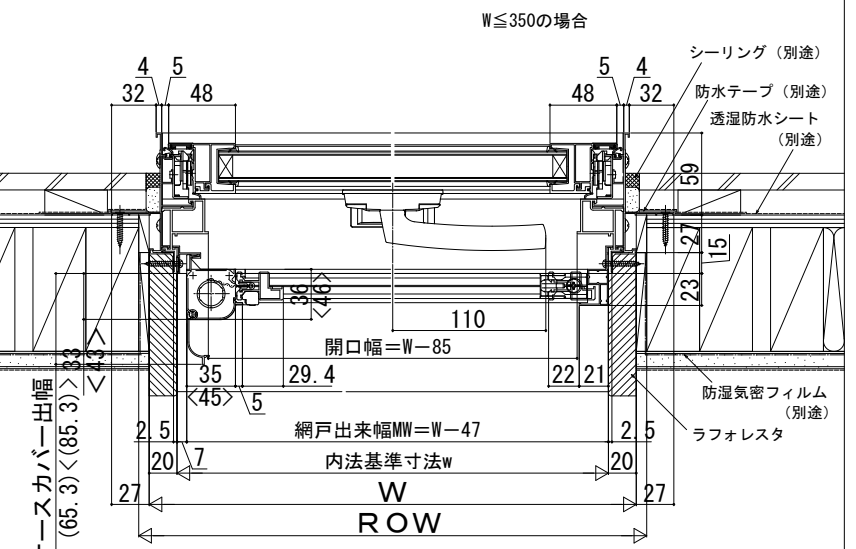

エピソードⅡ NEO-R すべり出し窓

■すべり出し窓 カムラッチハンドル仕様

●上げ下げロール網戸 XMWを取付けた場合

内観姿図

【上げ下げロール網戸について】

注意

段窓の無目下にすべり出し窓を使用する場合は、規格の上げ下げロール網戸を取付けできません。横引きロール網戸を使用するか、上げ下げロール網戸を開口部全面を覆うサイズ (木額線内法wh) でオーダー発注してください。

< >寸法は、W<378の場合

[] 寸法は、866<Wの場合

●横引きロール網戸 XMYを取付けた場合

内観姿図

< >寸法は、W>405の場合

ケースカバー出幅
(65.3)<(85.3)>33