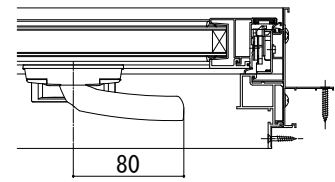

エピソードⅡ NEO-R すべり出し窓

■すべり出し窓 カムラッチハンドル仕様

●上げ下げロール網戸 XMWを取付けた場合

内観姿図

【上げ下げロール網戸について】

注意

段窓の無目下にすべり出し窓を使用する場合は、規格の上げ下げロール網戸を取付けできません。横引きロール網戸を使用するか、上げ下げロール網戸を開口部全面を覆うサイズ (木額線内法wh) でオーダー発注してください。

< >寸法は、W<378の場合

[] 寸法は、866<Wの場合

●横引きロール網戸 XMYを取付けた場合

内観姿図

< >寸法は、W>405の場合

ケースカバー出幅
(65.3)<(85.3)>33