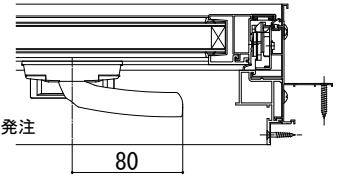

エピソードⅡ NEO-R すべり出し窓

■すべり出し窓 カムラッチハンドル仕様

●上げ下げロール網戸 XMWを取付けた場合

内観姿図

【上げ下げロール網戸について】

注意

段窓の無目下にすべり出し窓を使用する場合は、規格の上げ下げロール網戸を取付けできません。横引きロール網戸を使用するか、上げ下げロール網戸を開口部全面を覆うサイズ (木額線内法wh) でオーダー発注してください。

< >寸法は、W<378の場合

[] 寸法は、866<Wの場合

●横引きロール網戸 XMYを取付けた場合

内観姿図

< >寸法は、W>405の場合

ケースカバー出幅
(65.3)<(85.3)>33