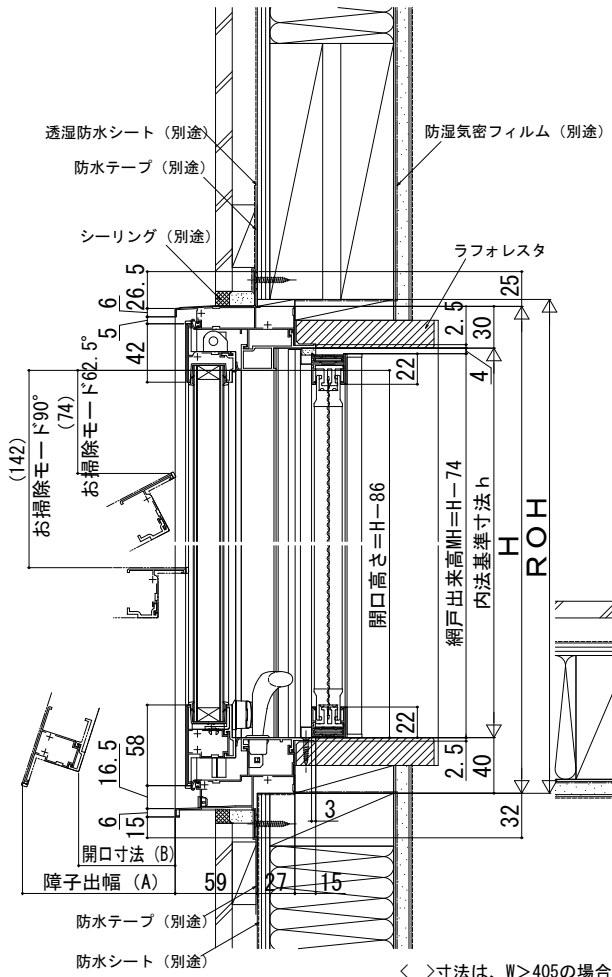

エピソードⅡ NEO-R すべり出し窓

■すべり出し窓 カムラッチハンドル仕様

●上げ下げロール網戸 XMWを取付けた場合

内観姿図

【上げ下げロール網戸について】

注意

段窓の無目下にすべり出し窓を使用する場合は、規格の上げ下げロール網戸を取付けできません。横引きロール網戸を使用するか、上げ下げロール網戸を開口部全面を覆うサイズ (木額線内法wh) でオーダー発注してください。

< >寸法は、W<378の場合

[] 寸法は、866<Wの場合

●横引きロール網戸 XMYを取付けた場合

内観姿図

< >寸法は、W>405の場合

ケースカバー出幅
(65.3)<(85.3)>33