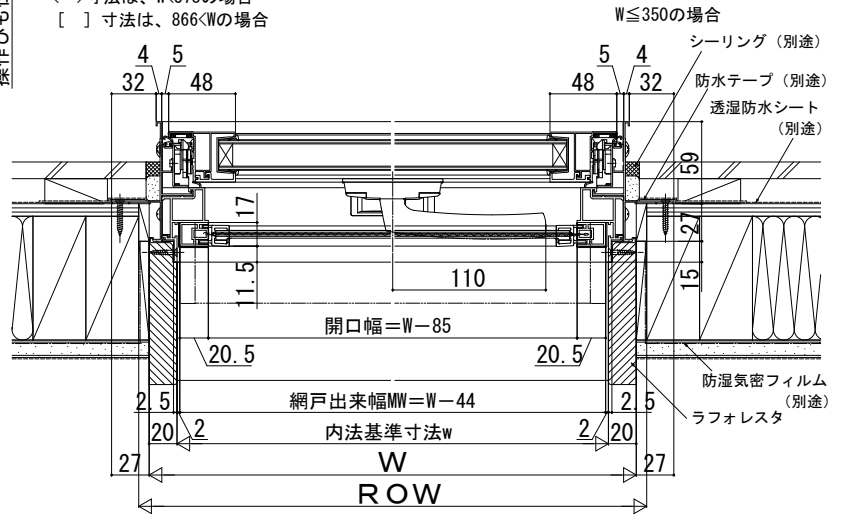

エピソードⅡ NEO-R すべり出し窓

■すべり出し窓 カムラッチハンドル仕様

●上げ下げロール網戸 XMWを取付けた場合

内観姿図

【上げ下げロール網戸について】

注意

段窓の無目下にすべり出し窓を使用する場合は、規格の上げ下げロール網戸を取付けできません。横引きロール網戸を使用するか、上げ下げロール網戸を開口部全面を覆うサイズ (木額線内法wh) でオーダー発注してください。

< >寸法は、W<378の場合

[] 寸法は、866<Wの場合

●横引きロール網戸 XMYを取付けた場合

内観姿図

< >寸法は、W>405の場合

ケースカバー出幅
(65.3)<(85.3)>33