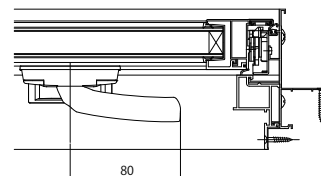

エピソードNEO-R すべり出し窓 カムラッチハンドル仕様 2×4

■すべり出し窓 カムラッチハンドル仕様

●上げ下げロール網戸XMWを取付けた場合

内観姿図

注意

段窓の無目下にすべり出し窓を使用する場合は、規格の上げ下げロール網戸を取付けできません。横引きロール網戸を使用するか、上げ下げロール網戸を開口部全面を覆うサイズ(木額縁内法wh)でオーダー発注してください。

●横引きロール網戸XMYを取付けた場合

内観姿図