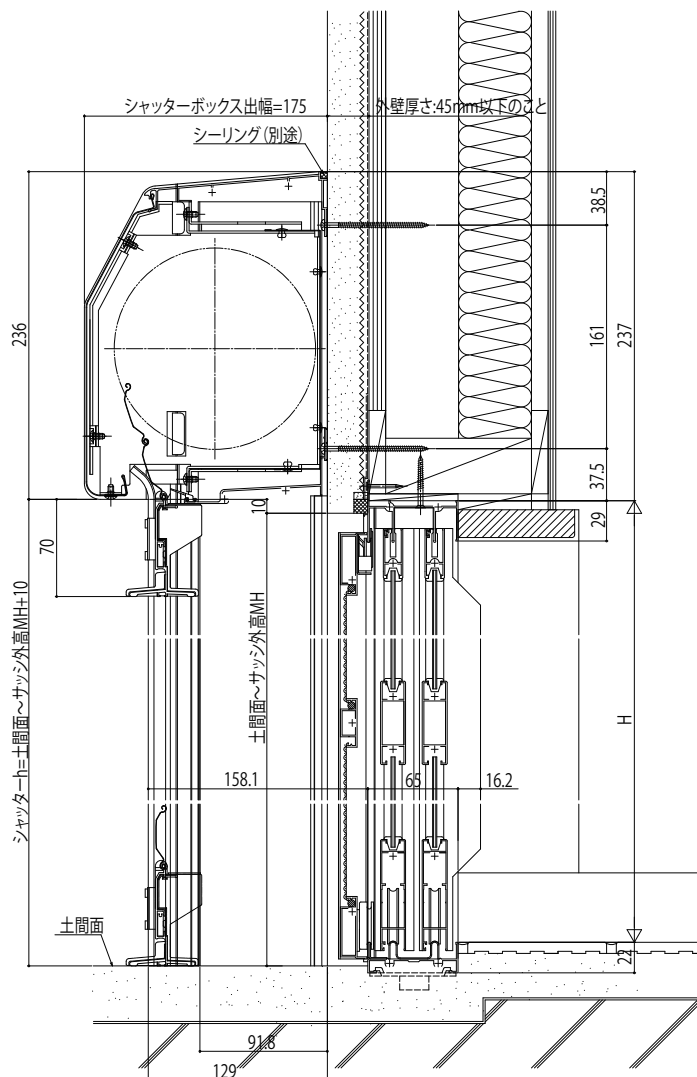

■かんたんマドリモ シャッター 手動シャッター 土間用(下地部材なし)

●店舗引戸(9TH型)(半外付型)に取付けた場合

外観姿図

※外壁からのサッシ出幅寸法は、85mm以下のこと