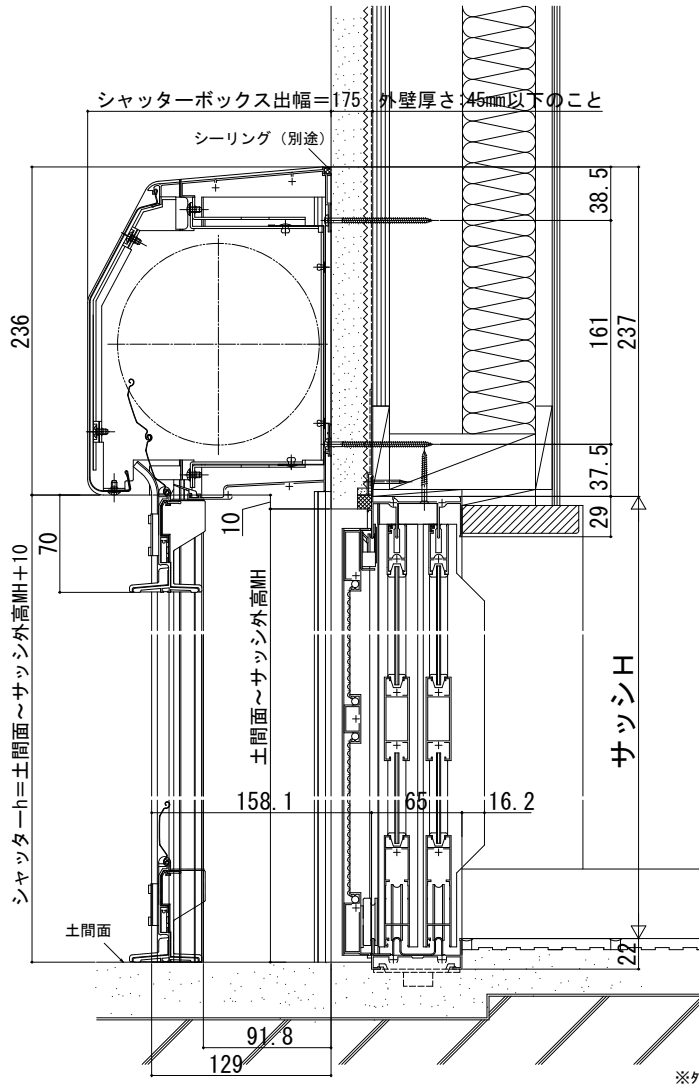

マドリモ シャッター

■マドリモ シャッター 手動シャッター 土間用（下地部材なし）

●店舗引戸（3TH型）（内付型）に取付けた場合

外觀姿図

※外壁からのサッシ出幅寸法は、85mm以下のこと