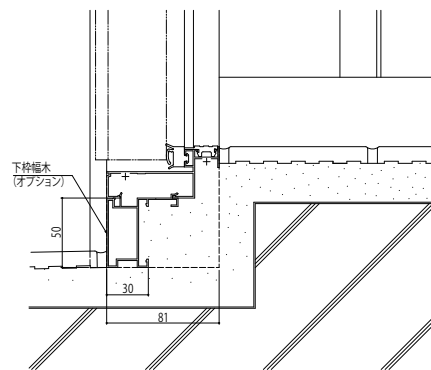

断熱玄関ドア ヴェナート D30

断熱玄関ドア ヴェナート D30

■ D2・D4仕様

■ 片開き枠・親子枠・両開き枠

本商品は土間納まり専用商品です。

外観姿図

● ドア部 D2仕様

A-A'

アングル付枠の場合

アルミ製内框縁 (小) (オプション) 取付例

下枠幅木 (オプション) 取付例

● ドア部 D4仕様

● ドア部 D2・D3仕様・DH=23

寒冷地下枠幅木仕様枠

寒冷地下枠幅木 (オプション) 取付例