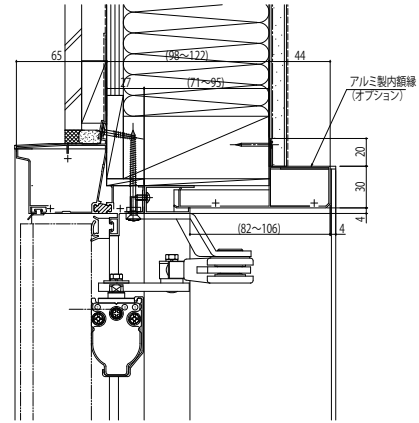

断熱玄関ドア ヴェナート D30

断熱玄関ドア ヴェナート D30

■ D2・D4仕様

■ 片開き枠・親子枠・両開き枠

本商品は土間納まり専用商品です。

外観姿図

● ドア部 D2仕様

A-A'

アングル付枠の場合

アルミ製内框縁 (小) (オプション) 取付例

下枠幅木 (オプション) 取付例

● ドア部 D4仕様

● ドア部 D2・D3仕様・DH=23

寒冷地下枠幅木仕様枠

寒冷地下枠幅木 (オプション) 取付例