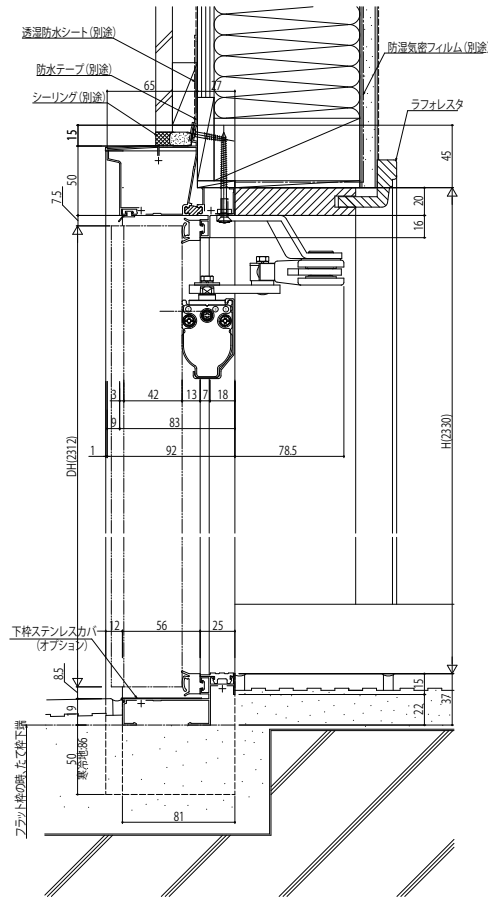

断熱玄関ドア ヴェナート D30

断熱玄関ドア ヴェナート D30

■ D2・D4仕様

■ 片開き枠・親子枠・両開き枠

本商品は土間納まり専用商品です。

外観姿図

● ドア部 D2仕様

A-A'

アングル付枠の場合

アルミ製内框縁 (小) (オプション) 取付例

下枠幅木 (オプション) 取付例

● ドア部 D4仕様

● ドア部 D2・D3仕様・DH=23

寒冷地下枠幅木仕様枠

寒冷地下枠幅木 (オプション) 取付例