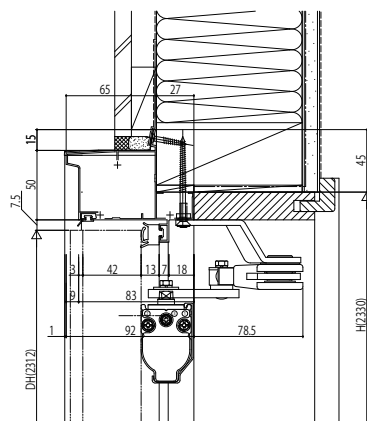

断熱玄関ドア ヴェナート D30

断熱玄関ドア ヴェナート D30

■ D2・D4仕様

■ 片開き枠・親子枠・両開き枠

本商品は土間納まり専用商品です。

外観姿図

● ドア部 D2仕様

A-A'

アングル付枠の場合

アルミ製内框縁 (小) (オプション) 取付例

下枠幅木 (オプション) 取付例

● ドア部 D4仕様

● ドア部 D2・D3仕様・DH=23

寒冷地下枠幅木仕様枠

寒冷地下枠幅木 (オプション) 取付例