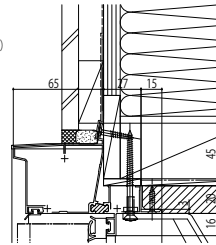

断熱玄関ドア ヴェナート D30

断熱玄関ドア ヴェナート D30

■ D2・D4仕様

■ 片開き枠・親子枠・両開き枠

本商品は土間納まり専用商品です。

外観姿図

● ドア部 D2仕様

A-A'

アングル付枠の場合

アルミ製内框縁 (小) (オプション) 取付例

下枠幅木 (オプション) 取付例

● ドア部 D4仕様

● ドア部 D2・D3仕様・DH=23

寒冷地下枠幅木仕様枠

寒冷地下枠幅木 (オプション) 取付例