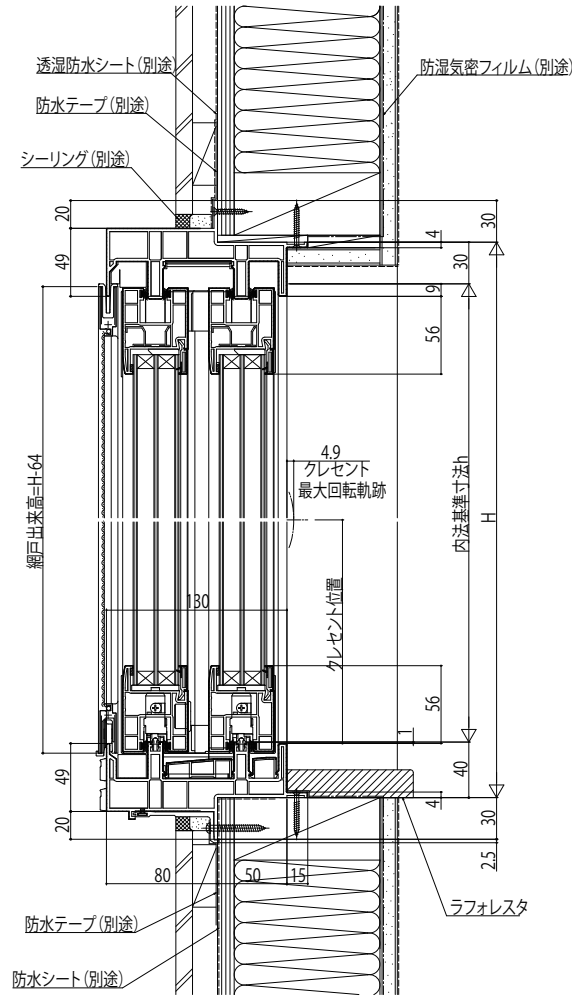

# APW430 引違い窓

## ■引違い窓 クレセント仕様

- アンゲル無
- クロス巻込み納まり
- 窓

内観姿図

### ●1870<Wの場合