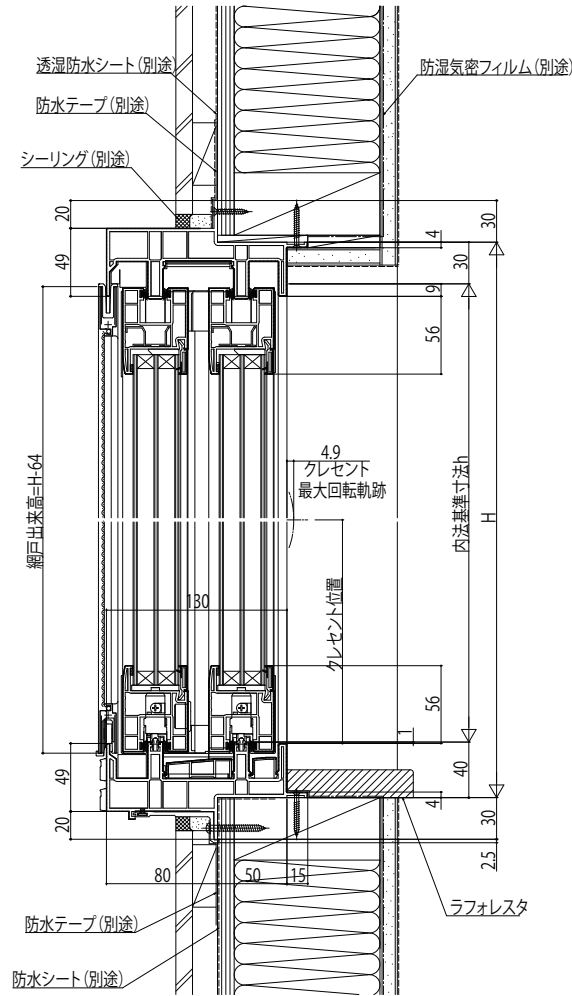

APW430 引違い窓 4枚建

■引違い窓 4枚建 クレセント仕様

- アンゲル無
- クロス巻込み納まり
- 窓

内観姿図

●1870<Wの場合