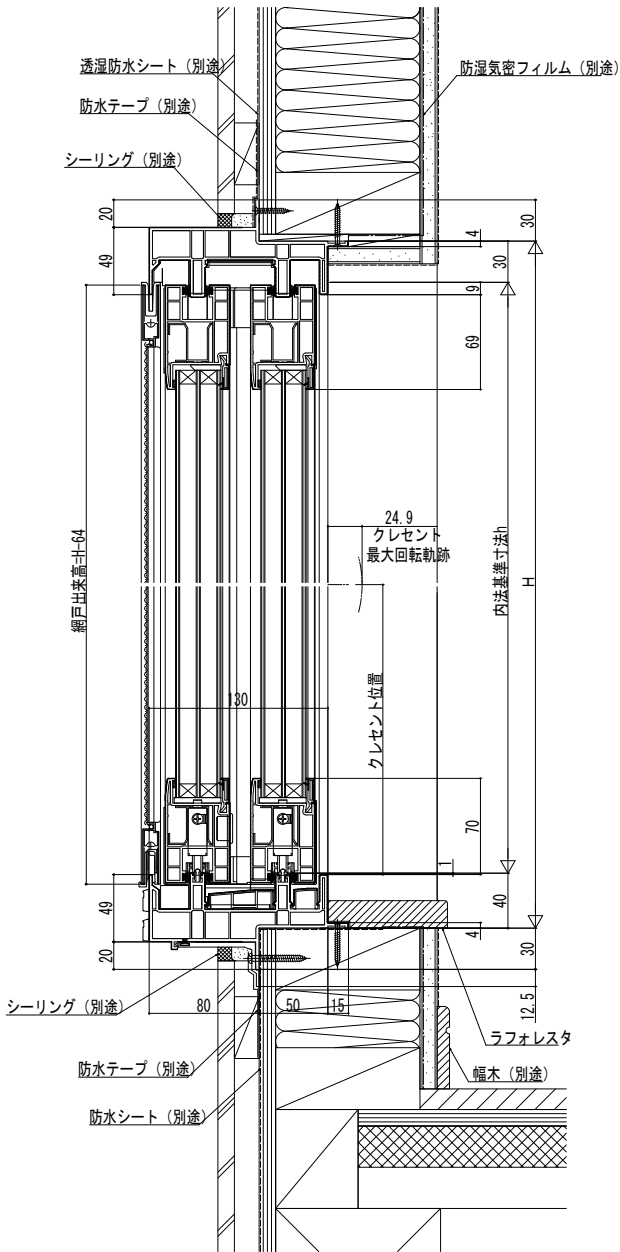

■引違いテラス戸 クレセント仕様

- アングル無
- クロス巻込み納まり

●北海道規格の場合

内観姿図

●本州規格の場合