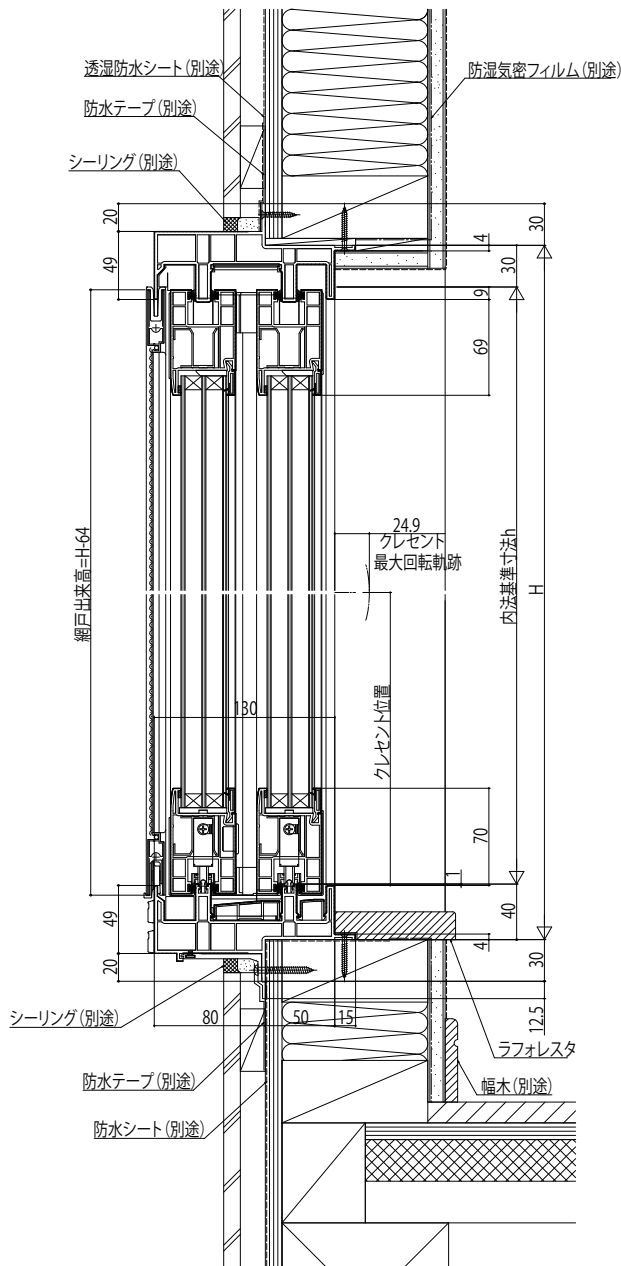

APW430 引違いテラス戸 本州規格・北海道規格

■引違いテラス戸 クレセント仕様

- アンゲル無
- クロス巻込み納まり

●北海道規格の場合

内観姿図

●本州規格の場合