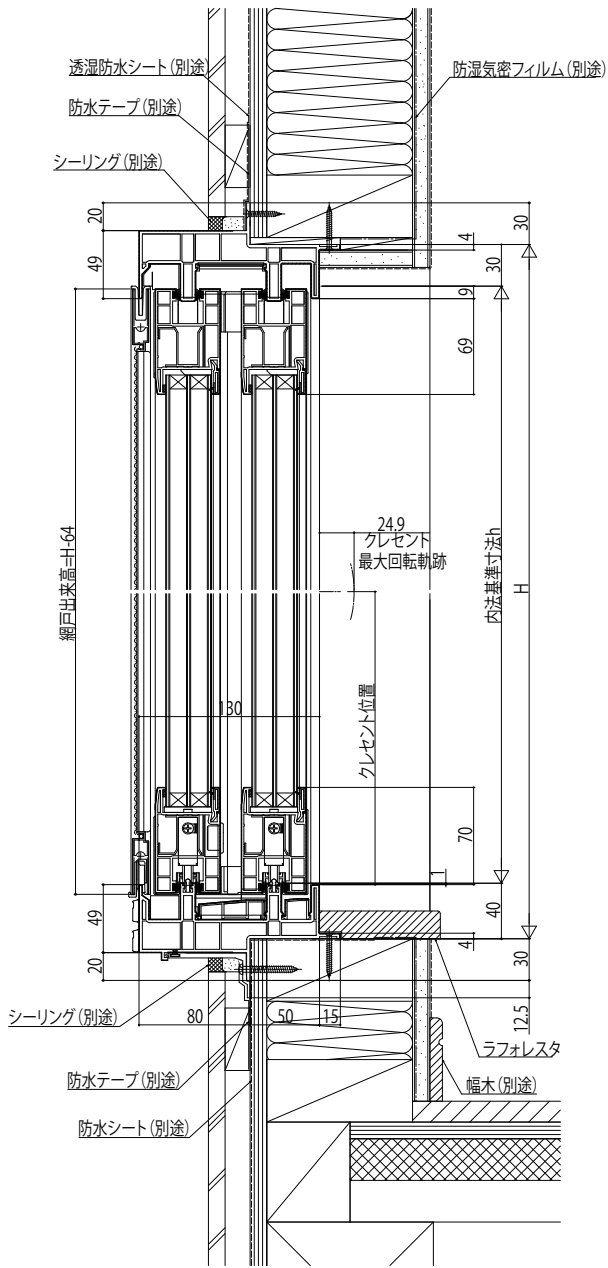

APW430 引違いテラス戸 4枚建 本州規格・北海道規格

■引違いテラス戸 4枚建 クレセント仕様

- アンゲル無
- クロス巻込み納まり
- 北海道規格の場合

内観姿図

●本州規格の場合