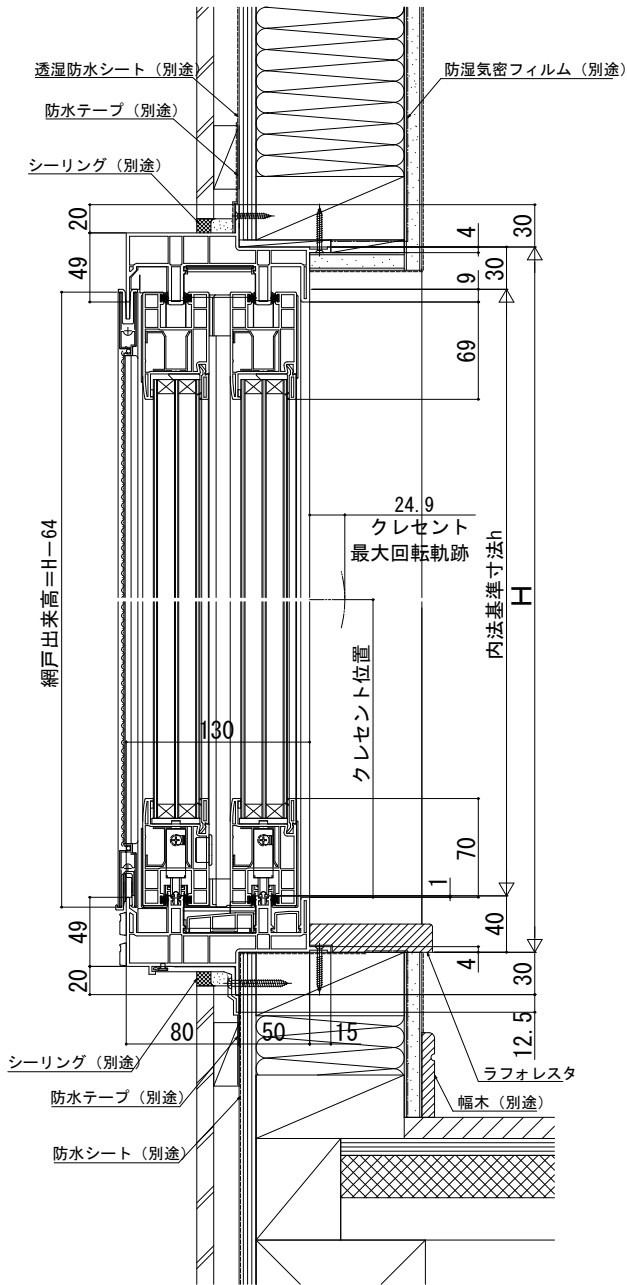

在来

内観姿図

■引違いテラス戸 クレセント仕様

- アングル無
- クロス巻込み納まり
- 大型引手・サポートハンドル付
- 北海道規格の場合

●本州規格の場合

●サポートハンドルの場合

●大型引手の場合