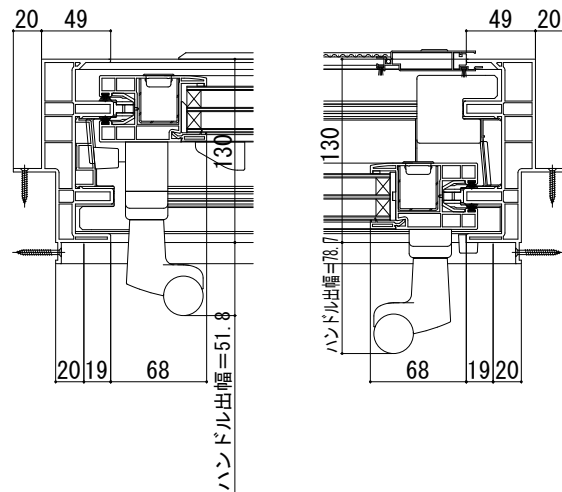

在来

内観姿図

■引違いテラス戸 クレセント仕様

- アングル無
- クロス巻込み納まり
- 大型引手・サポートハンドル付
- 北海道規格の場合

●本州規格の場合

●サポートハンドルの場合

●大型引手の場合