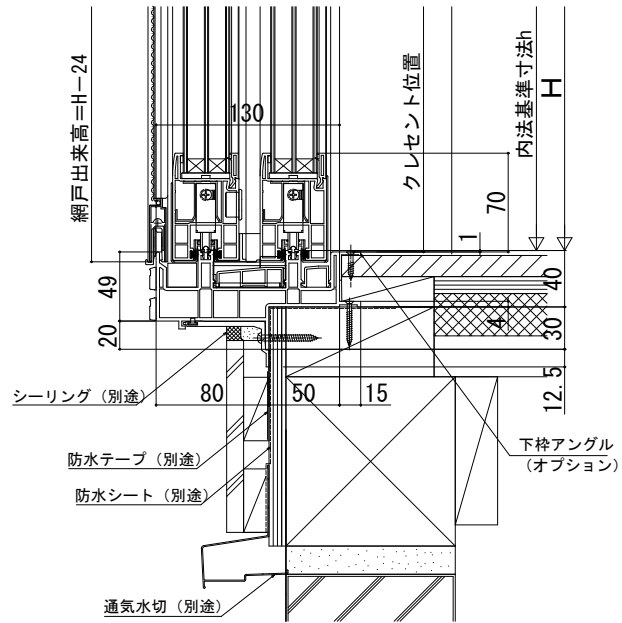

在来

内観姿図

■引違いテラス戸 クレセント仕様

- アングル無
- クロス巻込み納まり
- 大型引手・サポートハンドル付
- 北海道規格の場合

●本州規格の場合

●サポートハンドルの場合

●大型引手の場合