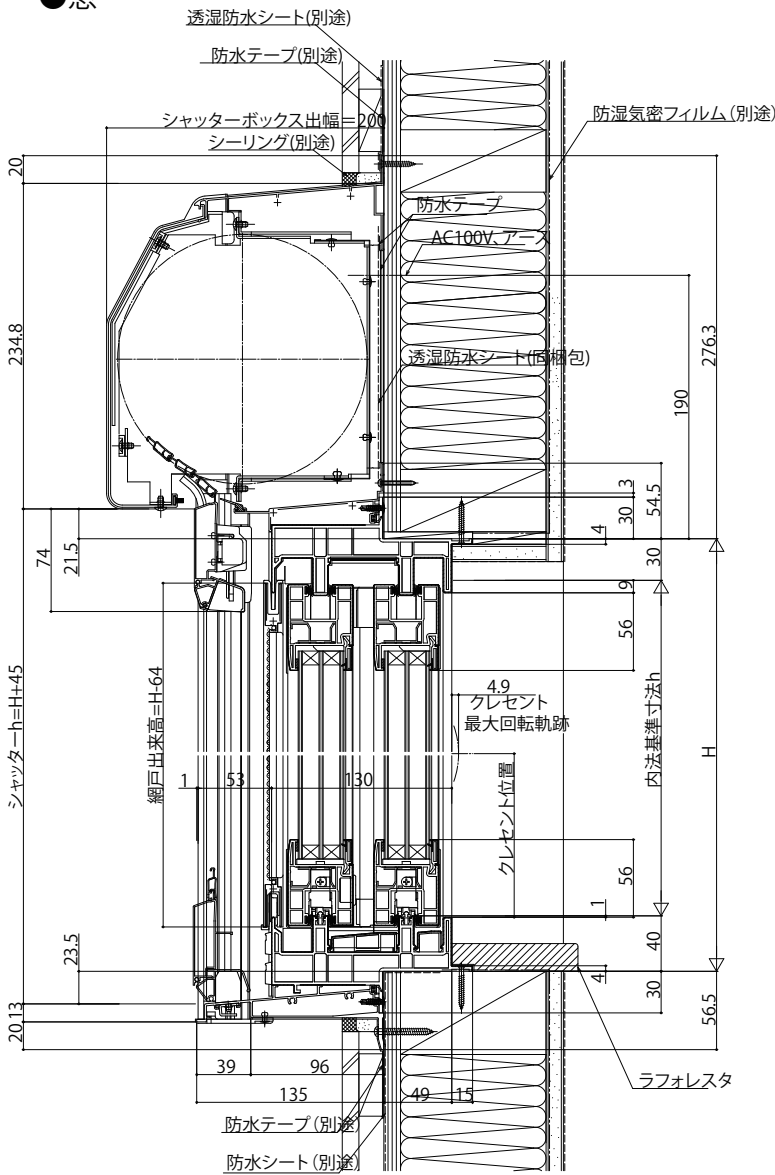

APW430 シャッター付引違い窓

■シャッター付引違い窓 クレセント仕様 リモコンスリットシャッターGR

- アンゲル無
- クロス巻込み納まり
- 窓

内観姿図

●4枚建突合せ部