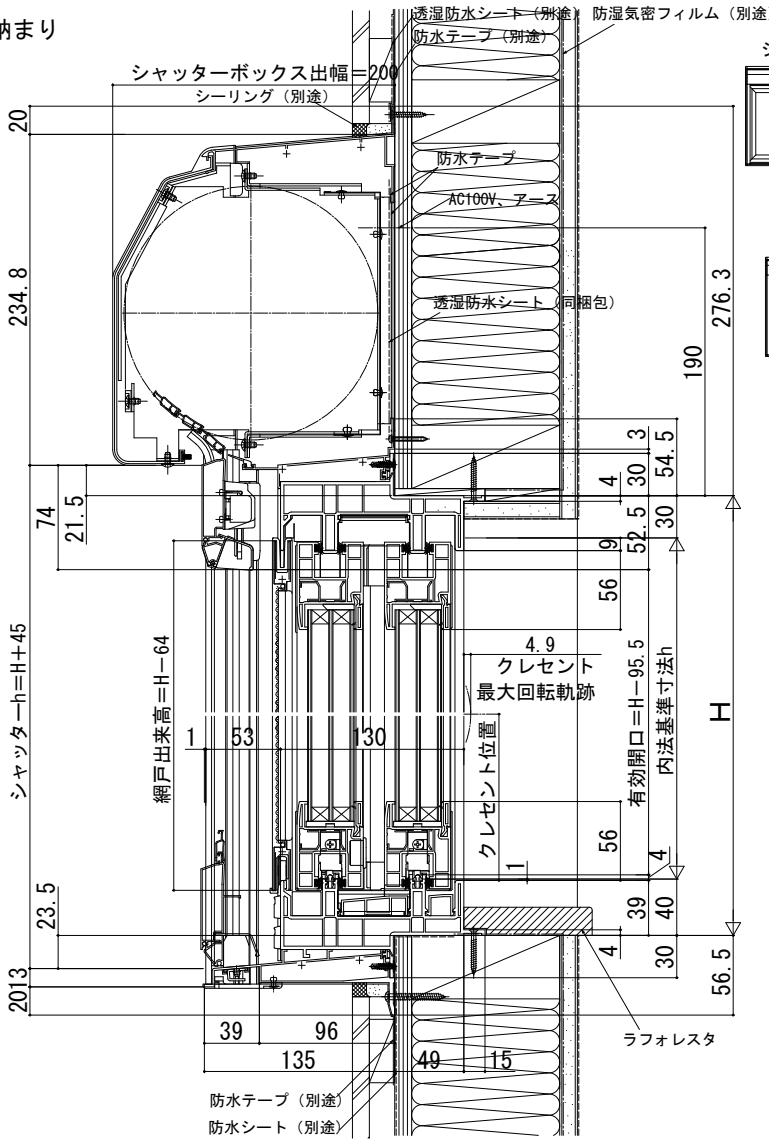

■シャッター付引違い窓 クレセント仕様 リモコンスリットシャッターGR

在来

外観姿図

- アンクル無
- クロス巻込み納まり
- 窓

- 横棧・耐風ポール付の場合

●4枚建突合せ部

- 横棧・耐風ポール付の場合