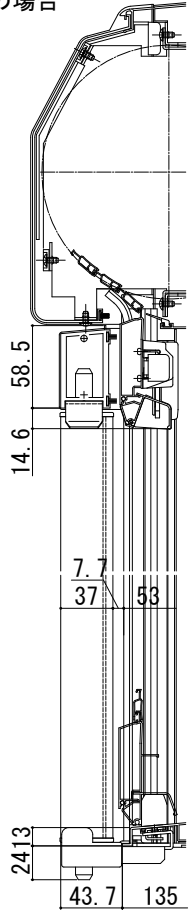

■シャッター付引違い窓 クレセント仕様 リモコンスリットシャッターGR

在来

外観姿図

- アンクル無
- クロス巻込み納まり
- 窓

- 横棧・耐風ポール付の場合

●4枚建突合せ部

- 横棧・耐風ポール付の場合