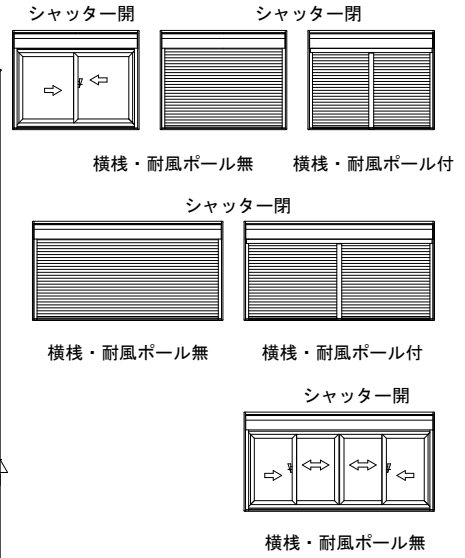

■シャッター付引違い窓 クレセント仕様 リモコンスリットシャッターGR

在来

外観姿図

- アンクル無
- クロス巻込み納まり
- 窓

- 横棧・耐風ポール付の場合

●4枚建突合せ部

- 横棧・耐風ポール付の場合