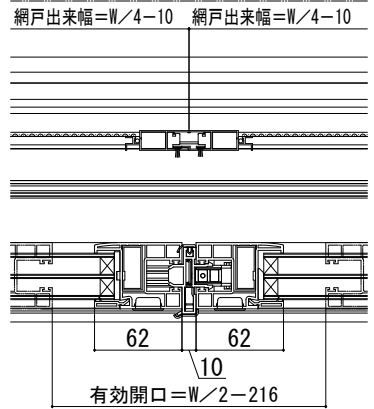

■シャッター付引違い窓 クレセント仕様 リモコンスリットシャッターGR

在来

外観姿図

- アンクル無
- クロス巻込み納まり
- 窓

- 横棧・耐風ポール付の場合

●4枚建突合せ部

- 横棧・耐風ポール付の場合