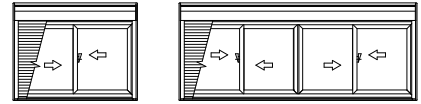

APW430 シャッター付引違い窓

■シャッター付引違い窓 クレセント仕様 リモコンスリットシャッターGR

- アンゲル無
- クロス巻込み納まり
- 窓

内観姿図

●4枚建突合せ部