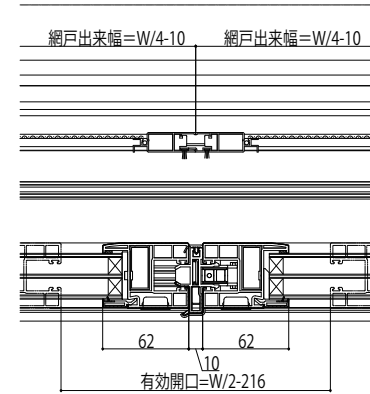

APW430 シャッター付引違い窓 手動・リモコンシャッター

■シャッター付引違い窓 クレセント仕様 手動シャッター

- アンゲル無
- クロス巻込み納まり
- 窓

外観姿図

●4枚建突合せ部

●リモコンシャッターの場合