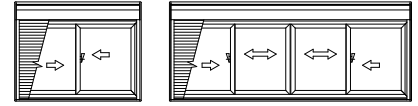

在来

外觀姿図

■シャッター付引違い窓 クレセント仕様
手動シャッター
リモコンシャッター

- アングル無
- クロス巻込み納まり
- 窓

● リモコンシャッターの場合

● 4枚建突合せ部

網戸出来幅=W/4-10 網戸出来幅=W/4-10

● リモコンシャッターの場合