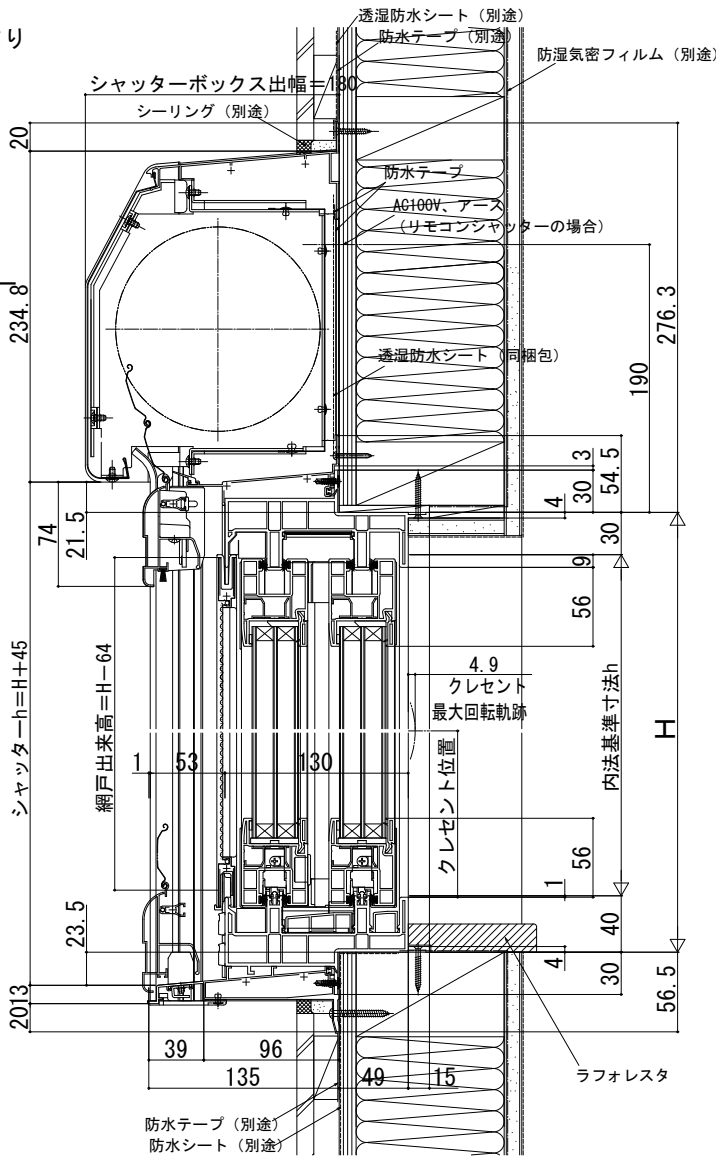

在来

外觀姿図

■シャッター付引違い窓 クレセント仕様
手動シャッター
リモコンシャッター

- アングル無
- クロス巻込み納まり
- 窓

● リモコンシャッターの場合

● 4枚建突合せ部

網戸出来幅=W/4-10 網戸出来幅=W/4-10

● リモコンシャッターの場合