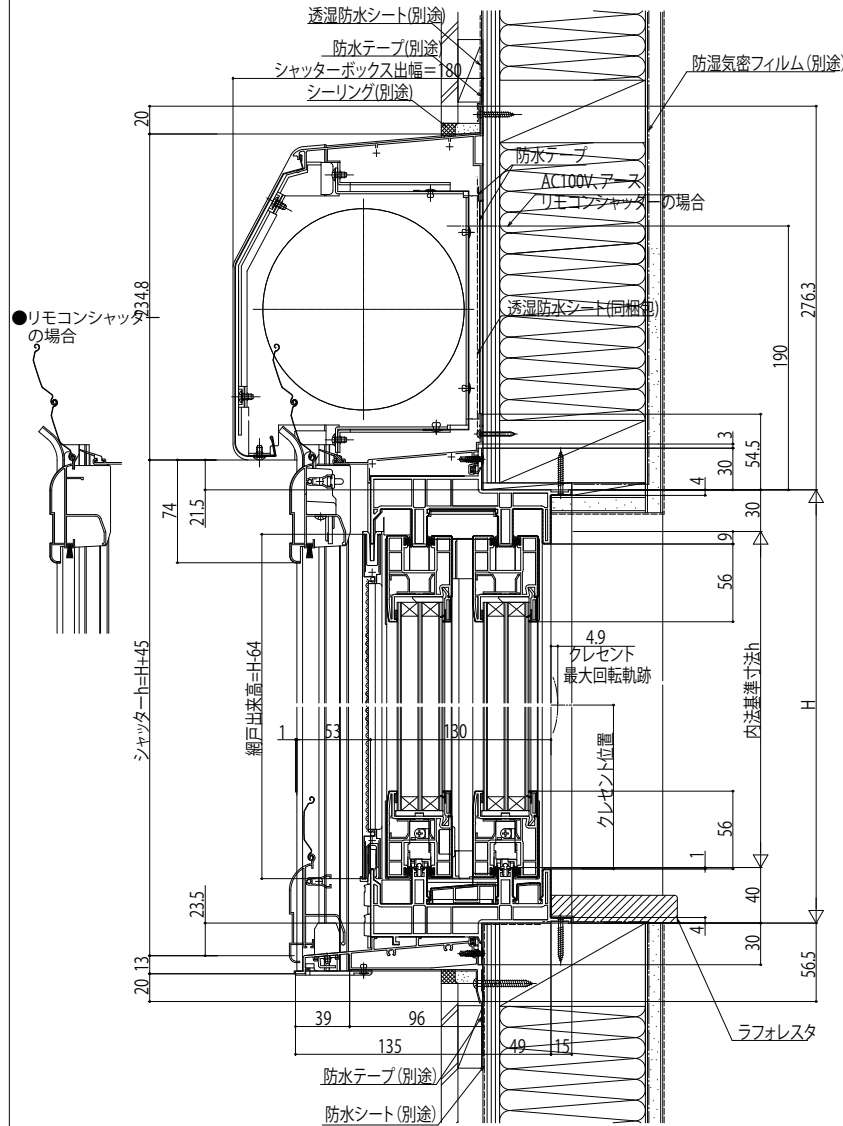

APW430 シャッター付引違い窓 手動・リモコンシャッター

■シャッター付引違い窓 クレセント仕様 手動シャッター

- アンゲル無
- クロス巻込み納まり
- 窓

外観姿図

●4枚建突合せ部

●リモコンシャッターの場合