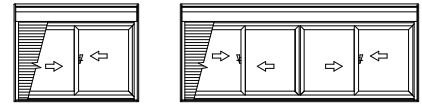

APW430 シャッター付引違い窓 手動・リモコンシャッター

■シャッター付引違い窓 クレセント仕様 手動シャッター

- アンゲル無
- クロス巻込み納まり
- 窓

外観姿図

●4枚建突合せ部

●リモコンシャッターの場合