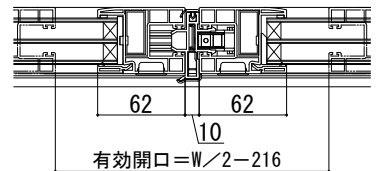

在来

外觀姿図

■シャッター付引違い窓 クレセント仕様
手動シャッター
リモコンシャッター

- アングル無
- クロス巻込み納まり
- 窓

● リモコンシャッターの場合

● 4枚建突合せ部

網戸出来幅=W/4-10 網戸出来幅=W/4-10

● リモコンシャッターの場合