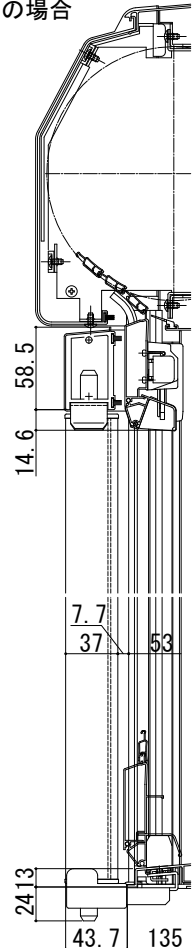

在来

■シャッター付引違いテラス戸 クレセント仕様 リモコンスリットシャッターGR

- アングル無
- クロス巻込み納まり
- 本州規格

●横棧・耐風ポール付の場合

●4枚建突合せ部

●横棧・耐風ポール付の場合