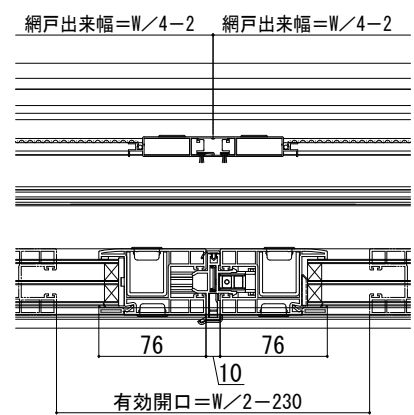

在来

■シャッター付引違いテラス戸 クレセント仕様 リモコンスリットシャッターGR

- アングル無
- クロス巻込み納まり
- 本州規格

●横棧・耐風ポール付の場合

●4枚建突合せ部

●横棧・耐風ポール付の場合