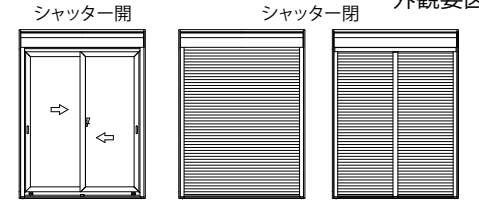

■シャッター付引違いテラス戸 クレセント仕様 リモコンスリットシャッターGR

- アングル無
- クロス巻込み納まり
- 本州規格

- 横棧・耐風ポール付の場合

- 横棧・耐風ポール付の場合

外観姿図

横棧・耐風ポール無 横棧・耐風ポール付

横棧・耐風ポール無 横棧・耐風ポール付

- 4枚建突合せ部