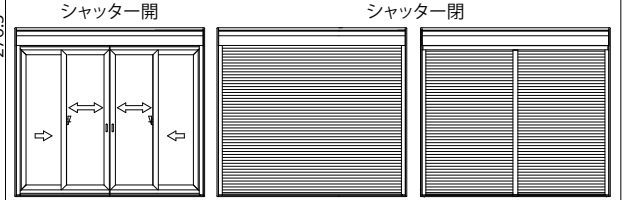

■シャッター付引違いテラス戸 クレセント仕様 リモコンスリットシャッターGR

- アングル無
- クロス巻込み納まり
- 本州規格

- 横棧・耐風ポール付の場合

- 横棧・耐風ポール付の場合

外観姿図

横棧・耐風ポール無 横棧・耐風ポール付

横棧・耐風ポール無 横棧・耐風ポール付

- 4枚建突合せ部