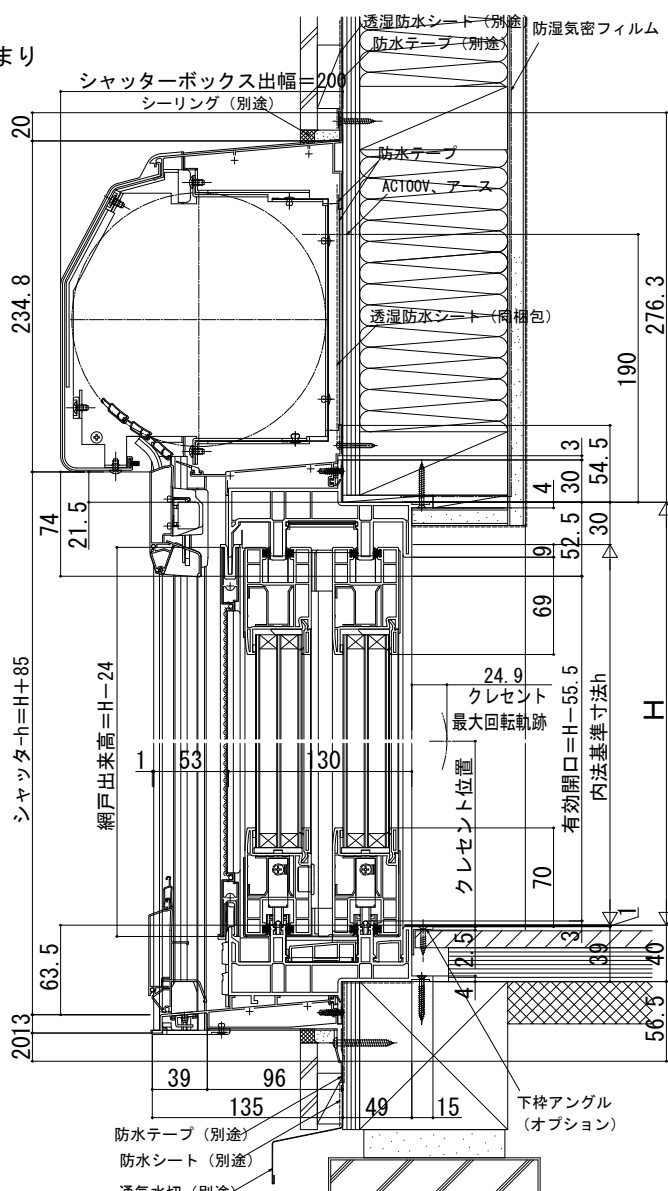

在来

■シャッター付引違いテラス戸 クレセント仕様 リモコンスリットシャッターGR

- アングル無
- クロス巻込み納まり
- 本州規格

●横棧・耐風ポール付の場合

●4枚建突合せ部

●横棧・耐風ポール付の場合