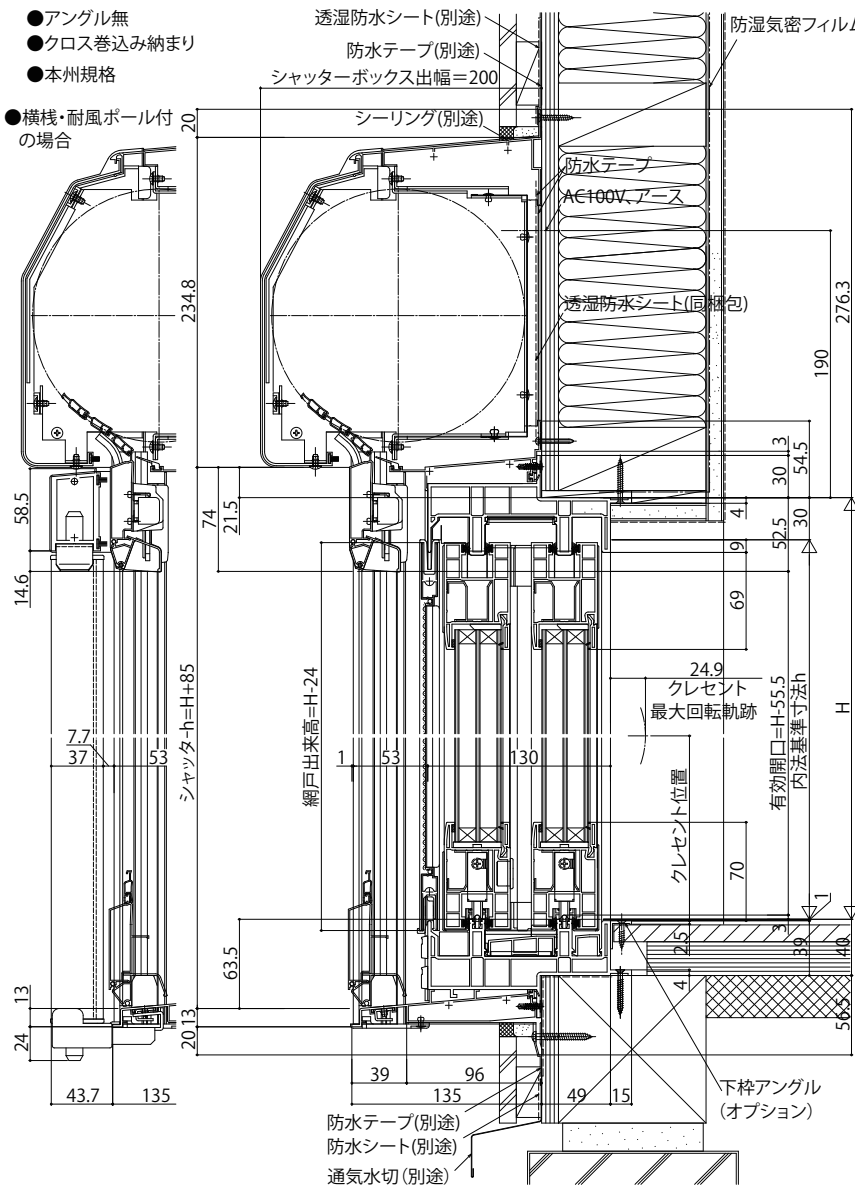

■シャッター付引違いテラス戸 クレセント仕様 リモコンスリットシャッターGR

- アングル無
- クロス巻込み納まり
- 本州規格

- 横棧・耐風ポール付の場合

- 横棧・耐風ポール付の場合

外観姿図

横棧・耐風ポール無 横棧・耐風ポール付

横棧・耐風ポール無 横棧・耐風ポール付

- 4枚建突合せ部