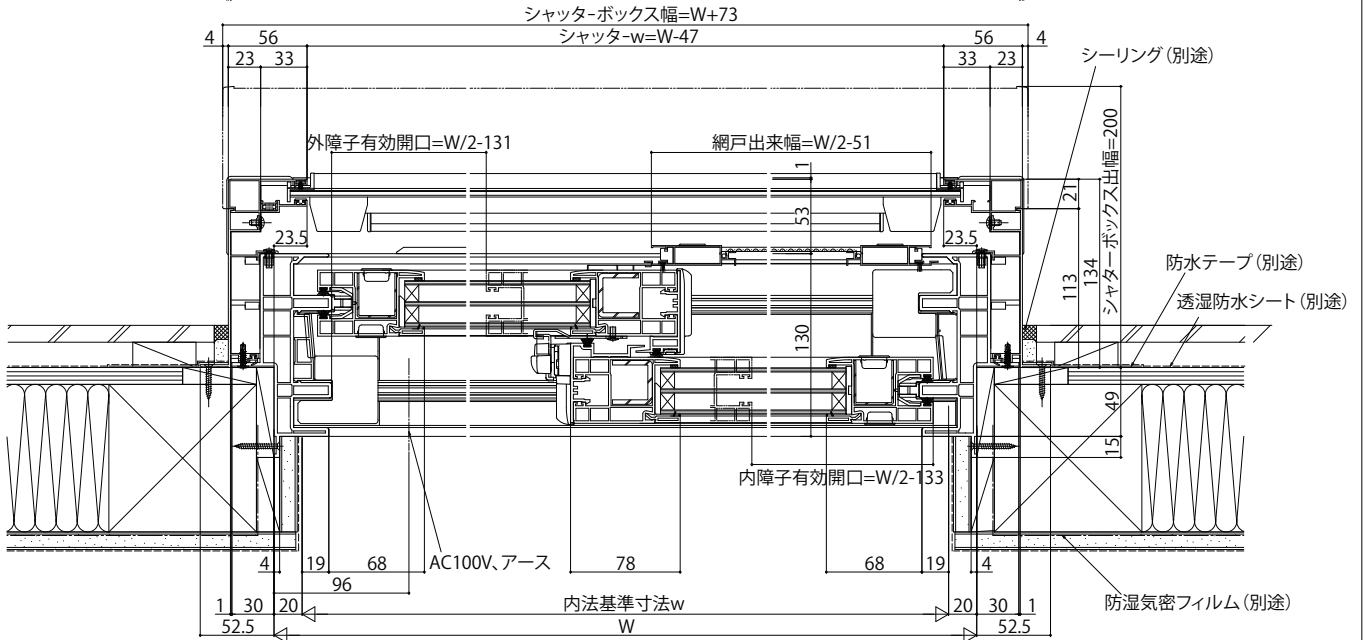

■シャッター付引違いテラス戸 クレセント仕様 リモコンスリットシャッターGR

- アングル無
- クロス巻込み納まり
- 本州規格

- 横棧・耐風ポール付の場合

- 横棧・耐風ポール付の場合

外観姿図

横棧・耐風ポール無 横棧・耐風ポール付

横棧・耐風ポール無 横棧・耐風ポール付

- 4枚建突合せ部