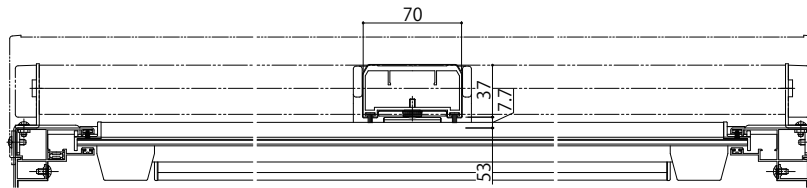

■シャッター付引違いテラス戸 クレセント仕様 リモコンスリットシャッターGR

- アングル無
- クロス巻込み納まり
- 本州規格

- 横棧・耐風ポール付の場合

- 横棧・耐風ポール付の場合

外観姿図

横棧・耐風ポール無 横棧・耐風ポール付

横棧・耐風ポール無 横棧・耐風ポール付

- 4枚建突合せ部