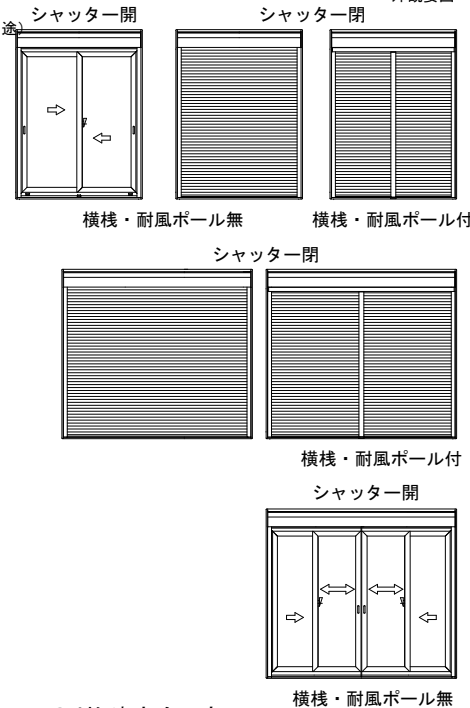

在来

■シャッター付引違いテラス戸 クレセント仕様 リモコンスリットシャッターGR

- アングル無
- クロス巻込み納まり
- 本州規格

●横棧・耐風ポール付の場合

●4枚建突合せ部

●横棧・耐風ポール付の場合