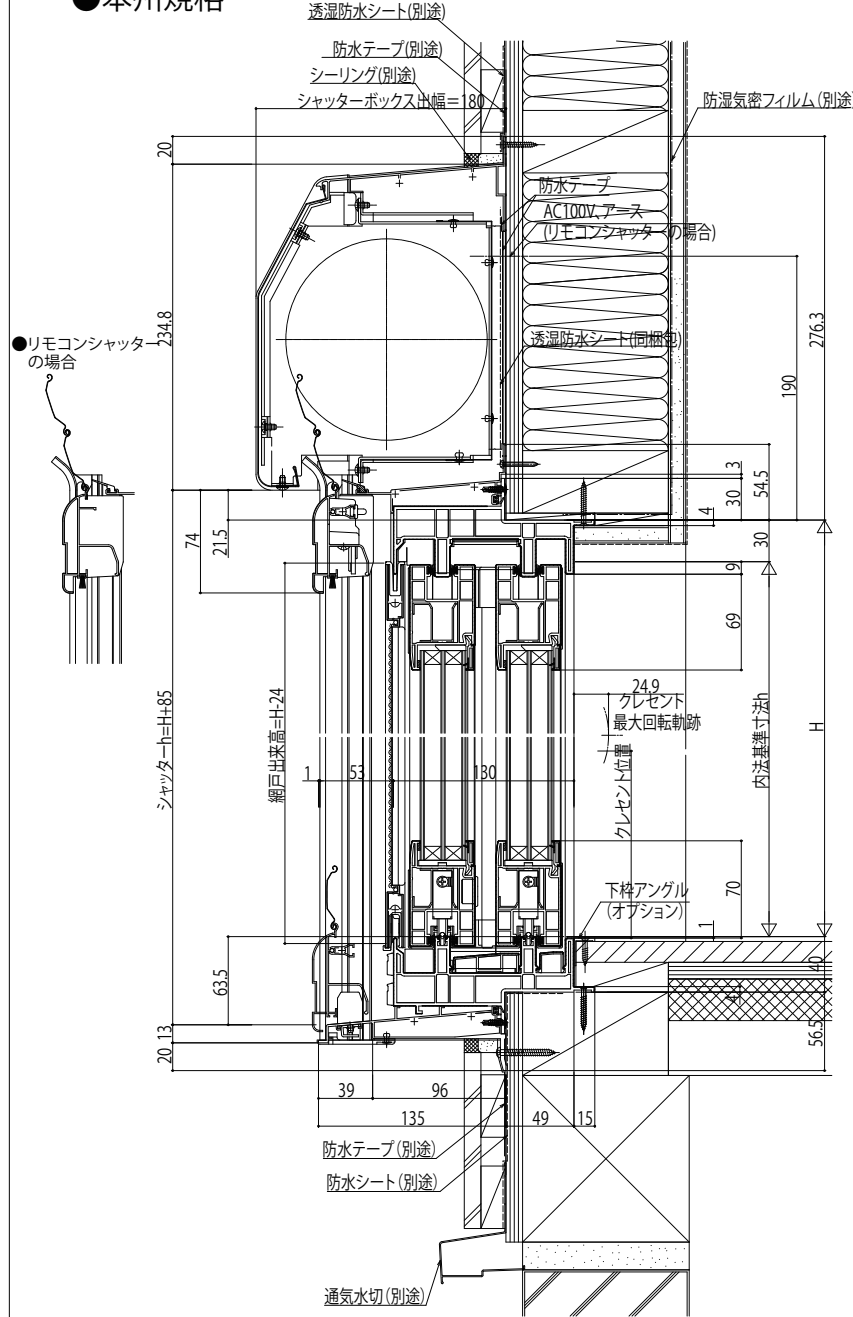

# APW430 シャッター付引違いテラス戸 手動・リモコンシャッター

## ■シャッター付引違いテラス戸 クレセント仕様 手動シャッター

- アンゲル無
- クロス巻込み納まり
- 本州規格

外観姿図

### ●4枚建突合せ部