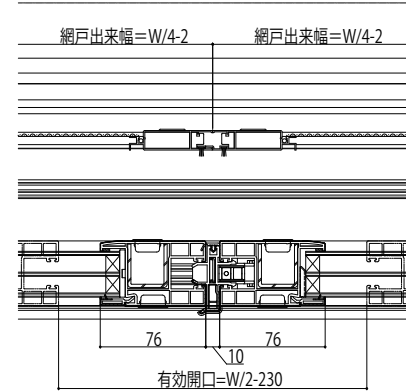

## ■シャッター付引違いテラス戸 クレセント仕様 手動シャッター

- アンゲル無
- クロス巻込み納まり
- 本州規格

外観姿図

### ●4枚建突合せ部