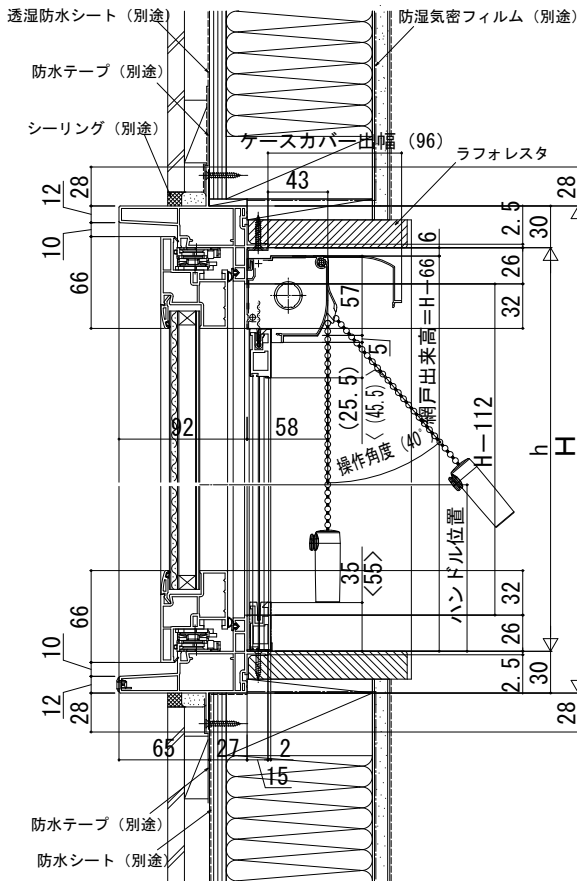

APW330防火窓 たてすべり出し窓

在来

内観姿図

■たてすべり出し窓 グレモンハンドル仕様

- 窓額縁納まり
- 上げ下げロール網戸 XMWを取付けた場合

※網戸の設定については、たてすべり出し窓本体の規格サイズによって変わりますので規格表ページをご確認ください。

1.422<Hの場合