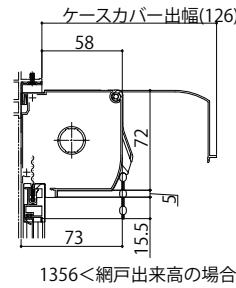

## ■たてすべり出し窓 グレモンハンドル仕様

- アンゲル付
- 窓額縁納まり
- 上げ下げロール網戸 XMW ケース(小)、ボトムバー(小)を取付けた場合

※網戸の設定については、たてすべり出し窓本体の規格サイズによって変わりますので規格表ページをご確認ください。

内観姿図

< >寸法は、網戸出来幅<334:ボトムバー(大)の場合を表す。