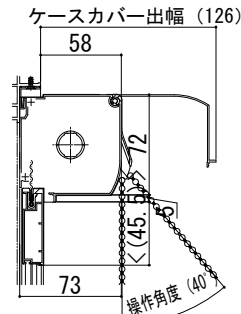

APW330防火窓 たてすべり出し窓

在来

内観姿図

■たてすべり出し窓 グレモンハンドル仕様

- 窓額縁納まり
- 上げ下げロール網戸 XMWを取付けた場合

※網戸の設定については、たてすべり出し窓本体の規格サイズによって変わりますので規格表ページをご確認ください。

1.422<Hの場合