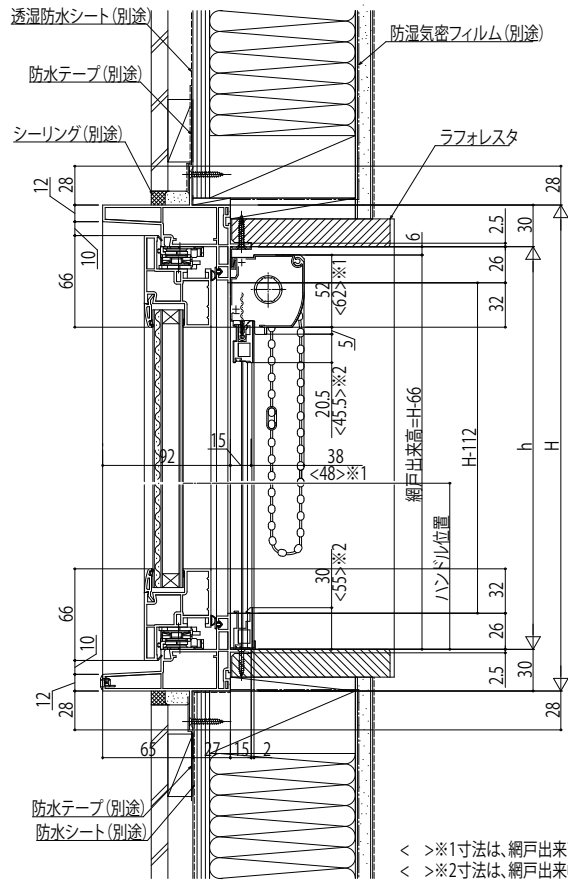

## ■たてすべり出し窓 グレモンハンドル仕様

- アンゲル付
- 窓額縁納まり
- 上げ下げロール網戸 XMWを取付けた場合

※網戸の設定については、たてすべり出し窓本体の規格サイズによって変わりますので規格表ページをご確認ください。

内観姿図

< ※1寸法は、網戸出来高>1158:ケース(大)の場合を表す。  
 < ※2寸法は、網戸出来幅<334:ボトムバー(大)の場合を表す。