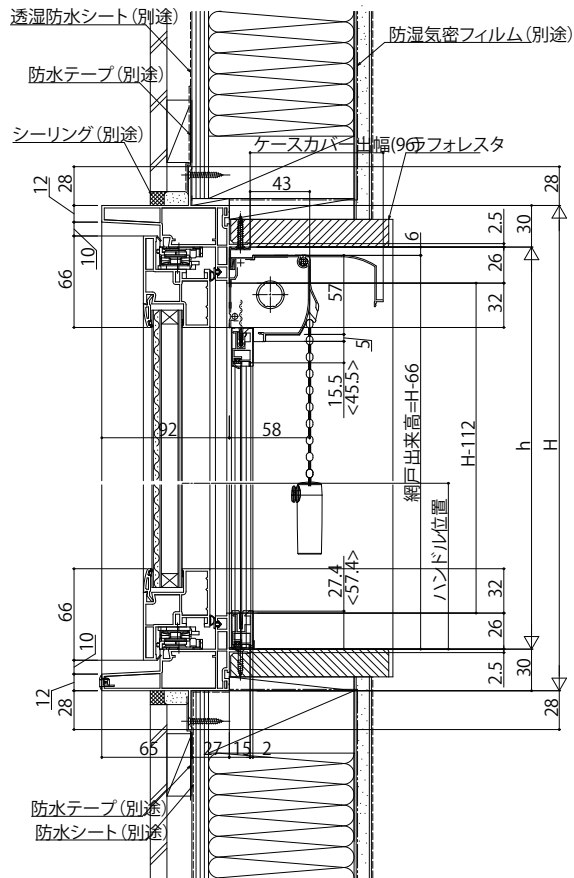

## ■たてすべり出し窓 グレモンハンドル仕様

- アンゲル付
- 窓額縁納まり
- 上げ下げロール網戸 XMW ケース(小)、ボトムバー(小)を取付けた場合

※網戸の設定については、たてすべり出し窓本体の規格サイズによって変わりますので規格表ページをご確認ください。

内観姿図

< >寸法は、網戸出来幅<334:ボトムバー(大)の場合を表す。