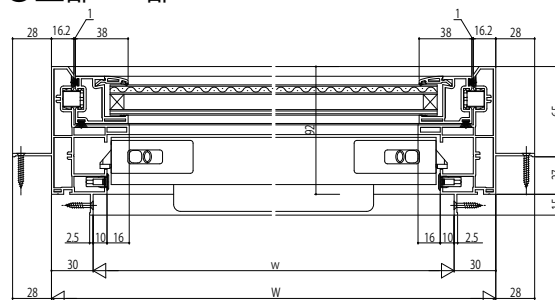

■片上げ下げ窓 木目仕様

- アンゲル付
- 窓額縁納まり
- 固定網戸を取付けた場合

内観姿図

●上部 FIX部

●下部 上げ下げ部