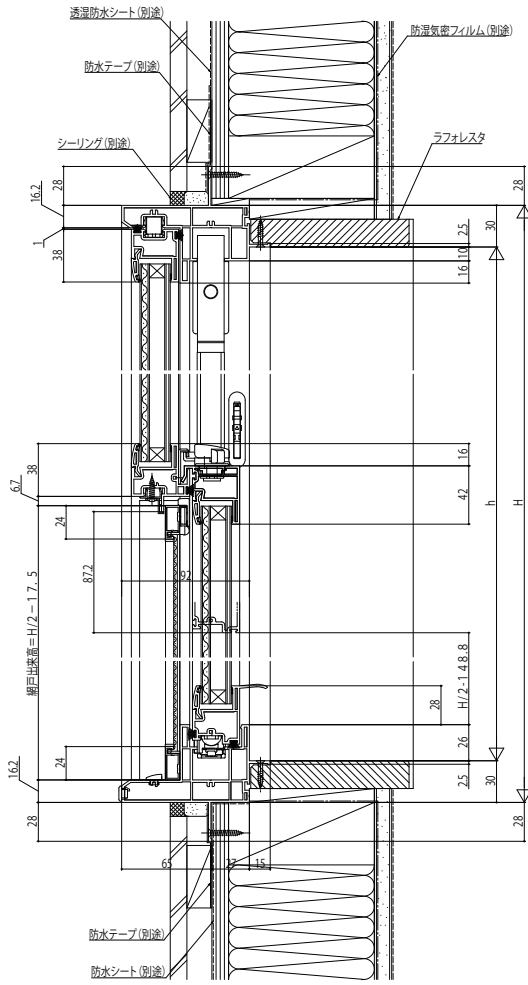

■片上げ下げ窓 木目仕様

- アンゲル付
- 窓額縁納まり
- 固定網戸を取付けた場合

内観姿図

●上部 FIX部

●下部 上げ下げ部