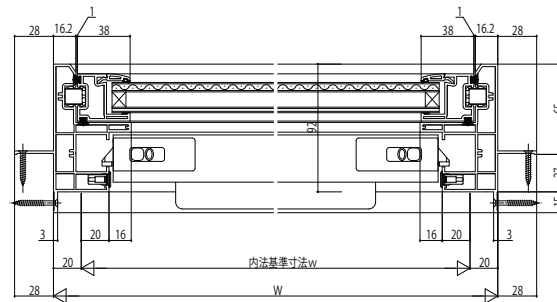

■片上げ下げ窓 木目仕様

- アンゲル無
- クロス巻込み納まり
- 固定網戸を取付けた場合

内観姿図

●上部 FIX部

●下部 上げ下げ部