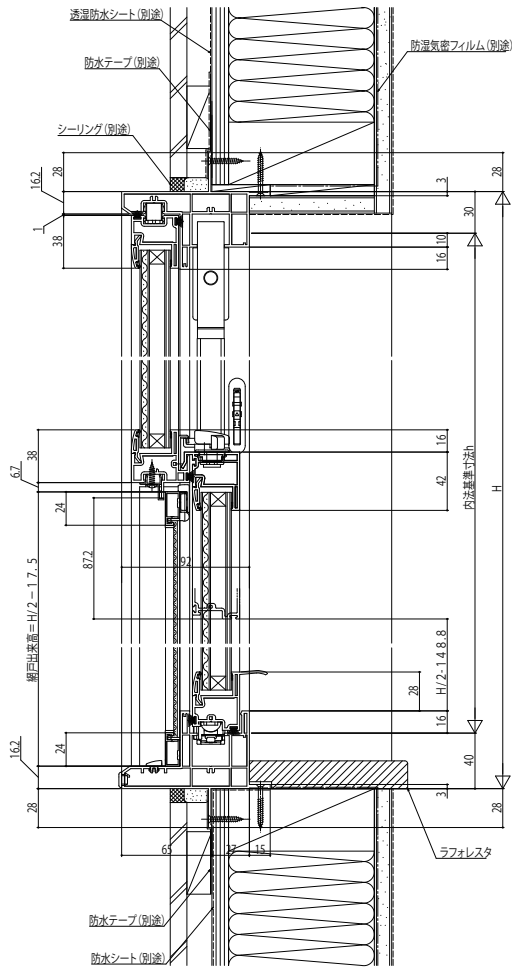

■片上げ下げ窓 木目仕様

- アンゲル無
- クロス巻込み納まり
- 固定網戸を取付けた場合

内観姿図

●上部 FIX部

●下部 上げ下げ部