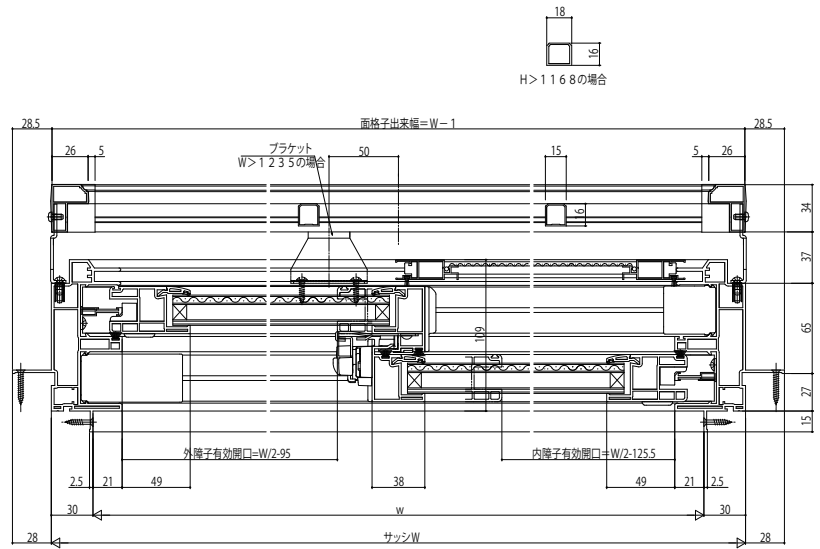

## ■面格子付引違い窓 アンゲル付

●たて格子

外観姿図

●井桁格子

外観姿図