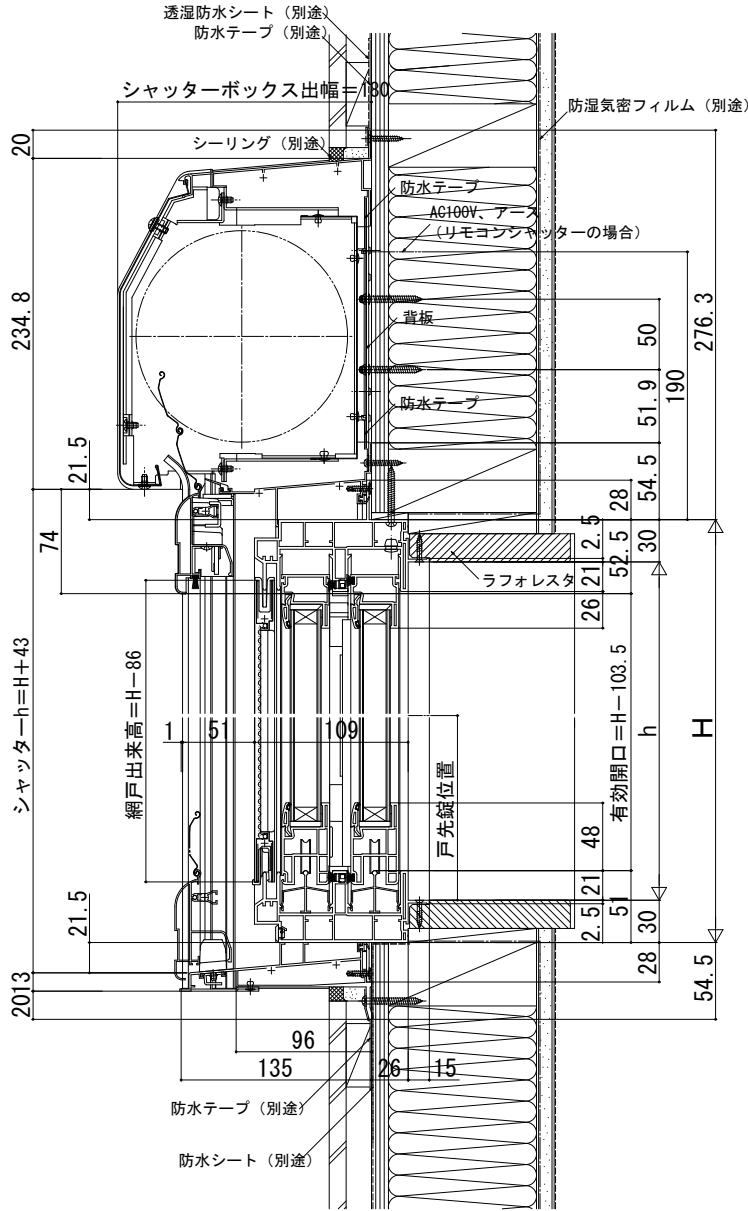

在来

外観姿図

■シャッター付引違い窓 戸先錠仕様 手動シャッターGR  
リモコンシャッターGR

- アンゲル付
- 窓額縁納まり
- 窓

●リモコンシャッターの場合

●リモコンシャッターの場合