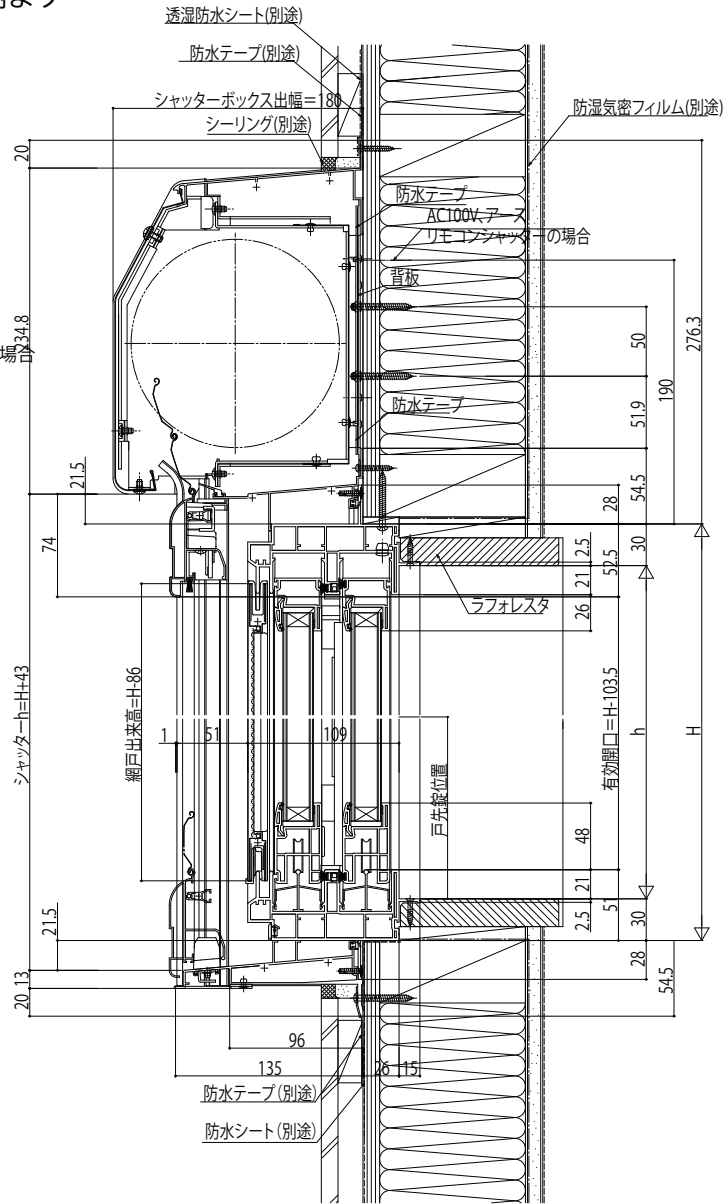

## ■シャッター付引違い窓 戸先錠仕様 手動シャッター

- アンゲル付
- 窓額縁納まり
- 窓

外観姿図

● リモコンシャッターの場合

● リモコンシャッターの場合