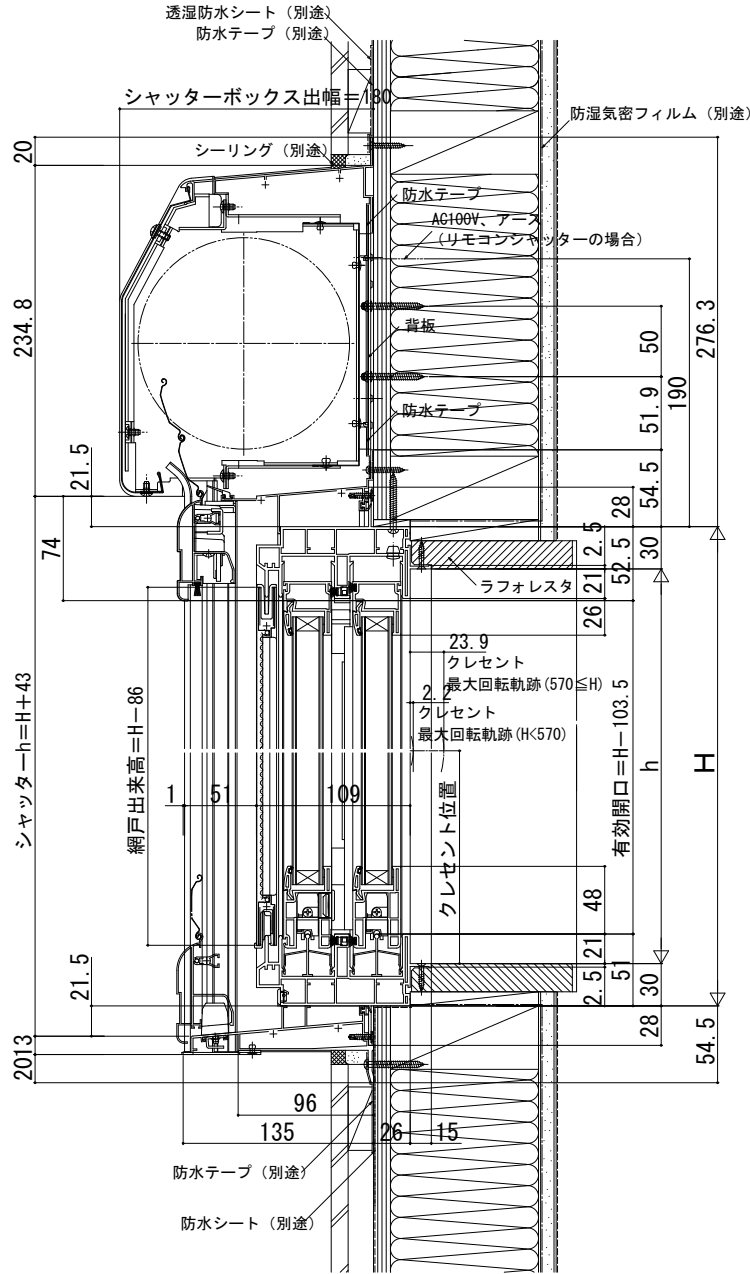

在来

外観姿図

■シャッター付引違い窓 クレセント仕様
 手動シャッターGR
 リモコンシャッターGR

- アンゲル付
- 窓額縁納まり
- 窓

●リモコンシャッターの場合

●リモコンシャッターの場合