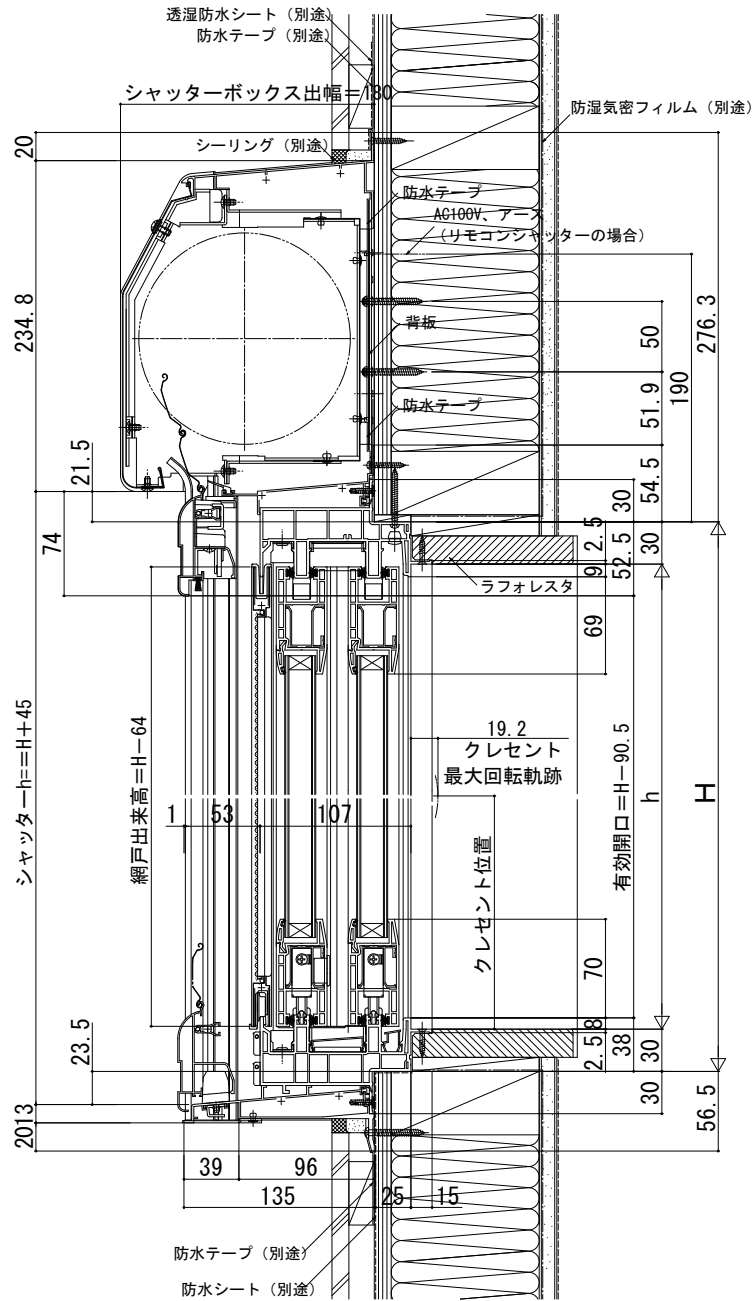

在来

外観姿図

■シャッター付引違い窓 木目仕様 クレセント仕様 手動シャッターGR
リモコンシャッターGR

- アングル付
- 窓額縁納まり
- 窓

●リモコンシャッターの場合

●リモコンシャッターの場合