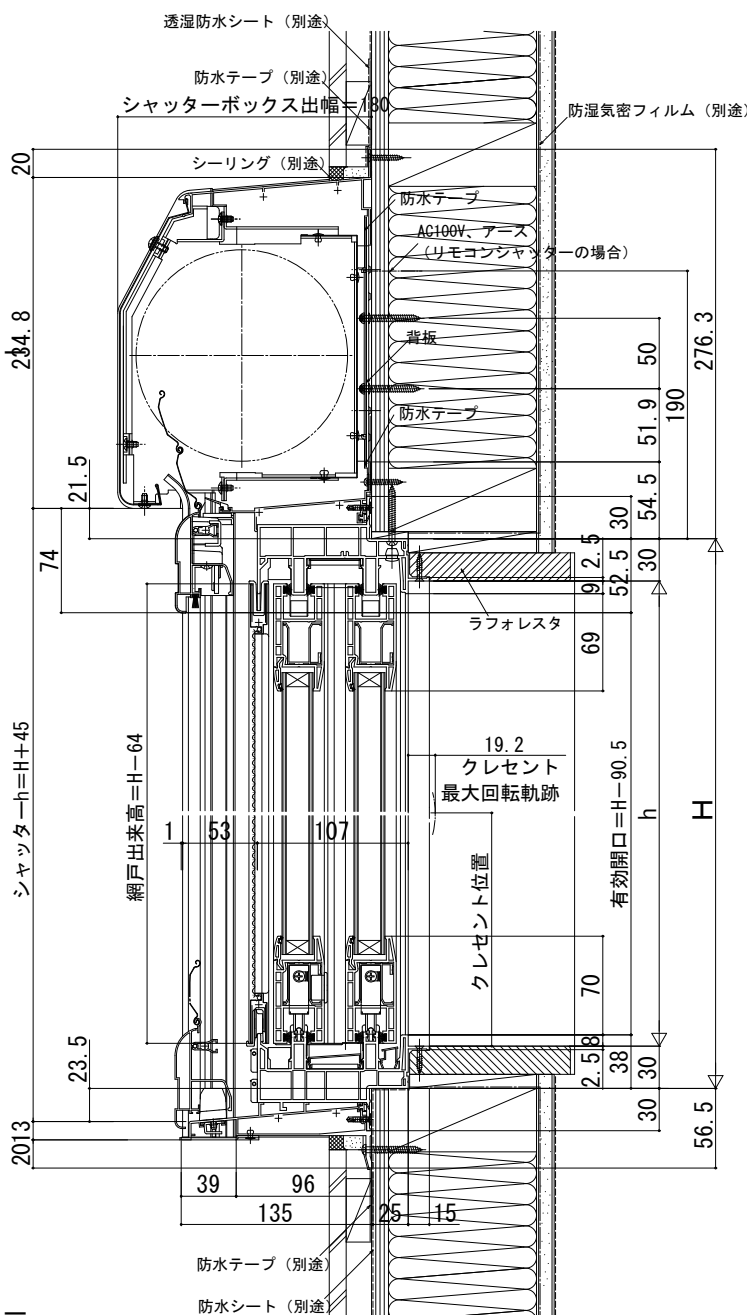

在来

外観姿図

■シャッター付引違い窓 クレセント仕様

手動シャッターGR

リモコンシャッターGR

- w233~256
- アングル付
- 窓額縁納まり
- 窓

●リモコンシャッターの場合

●4枚建突合せ部

網戸出来幅=W/4+8 網戸出来幅=W/4+8

●リモコンシャッターの場合