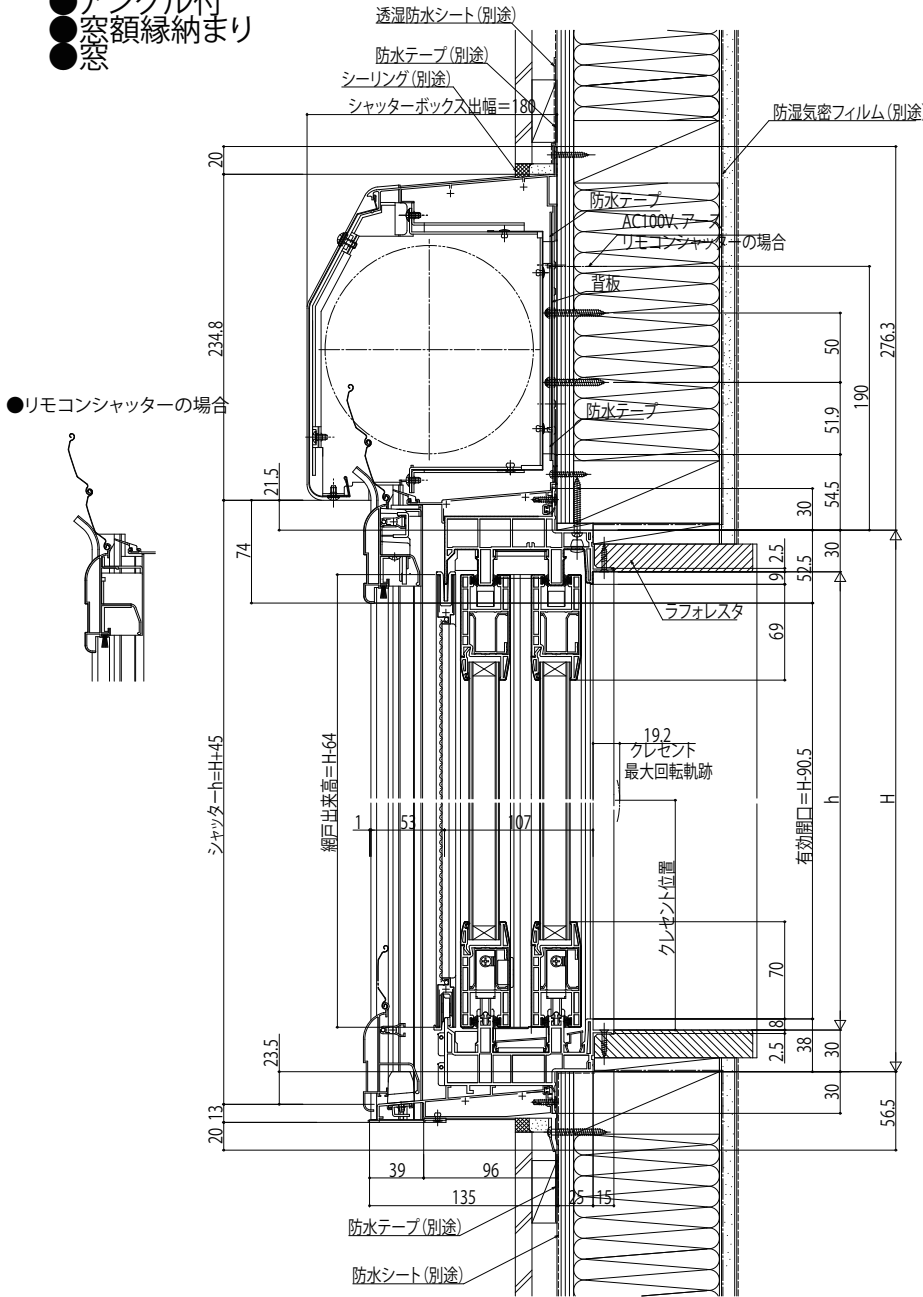

## ■シャッター付引違い窓 クレセント仕様 手動シャッター

- w233~256
- アンゲル付
- 窓額縁納まり
- 窓

外観姿図

### ●4枚建突合せ部