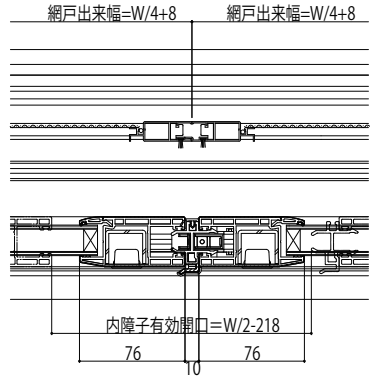

## ■シャッター付引違い窓 クレセント仕様 手動シャッター

- w233~256
- アンゲル付
- 窓額縁納まり
- 窓

外観姿図

### ●4枚建突合せ部