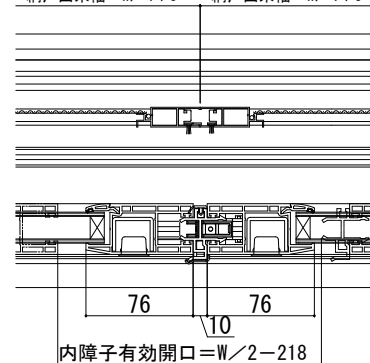

在来

外観姿図

■シャッター付引違い窓 クレセント仕様

手動シャッターGR

リモコンシャッターGR

- w233~256
- アングル付
- 窓額縁納まり
- 窓

●リモコンシャッターの場合

●4枚建突合せ部

網戸出来幅=W/4+8 網戸出来幅=W/4+8

●リモコンシャッターの場合