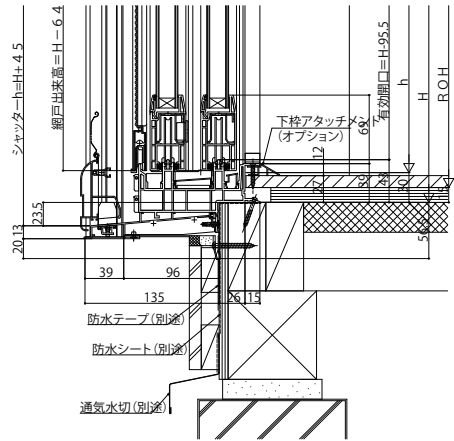

■シャッター付引違いテラス戸 クレセント仕様 手動シャッター

- アンクル付
- 窓額縁納まり
- テラス

外観姿図

●リモコンシャッターの場合

※ROH/ROW寸法は納まりによって異なります。
規格表の数値は参考値です。納まり図の数値とは異なります。

●床厚27mm対応

●4枚建突合せ部

●リモコンシャッターの場合