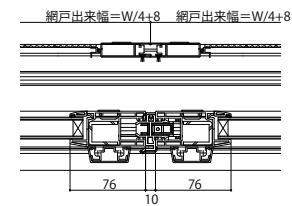

■シャッター付引違いテラス戸 クレセント仕様 手動シャッター

- アンクル付
- 窓額縁納まり
- テラス

外観姿図

●リモコンシャッターの場合

※ROH/ROW寸法は納まりによって異なります。
規格表の数値は参考値です。納まり図の数値とは異なります。

●床厚27mm対応

●4枚建突合せ部

●リモコンシャッターの場合