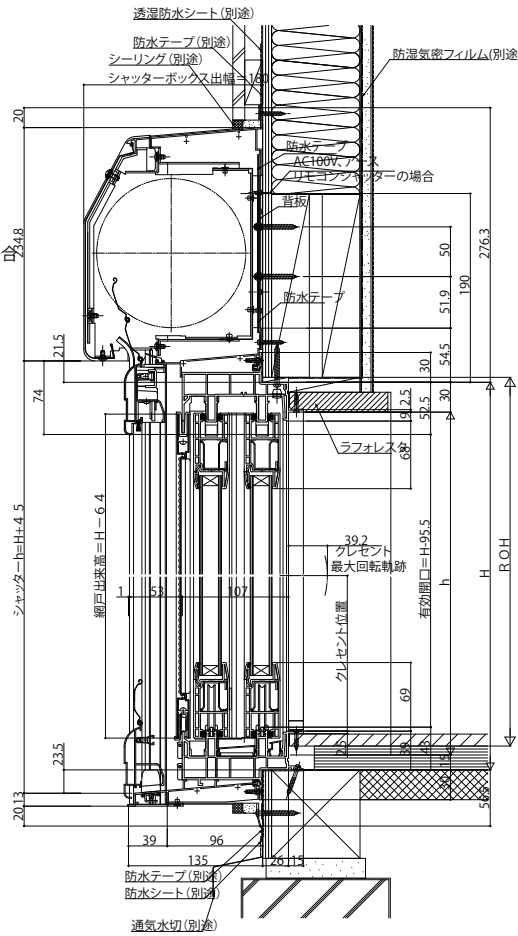

■シャッター付引違いテラス戸 クレセント仕様 手動シャッター

- アンクル付
- 窓額縁納まり
- テラス

外観姿図

●リモコンシャッターの場合

※ROH/ROW寸法は納まりによって異なります。
規格表の数値は参考値です。納まり図の数値とは異なります。

●床厚27mm対応

●4枚建突合せ部

●リモコンシャッターの場合