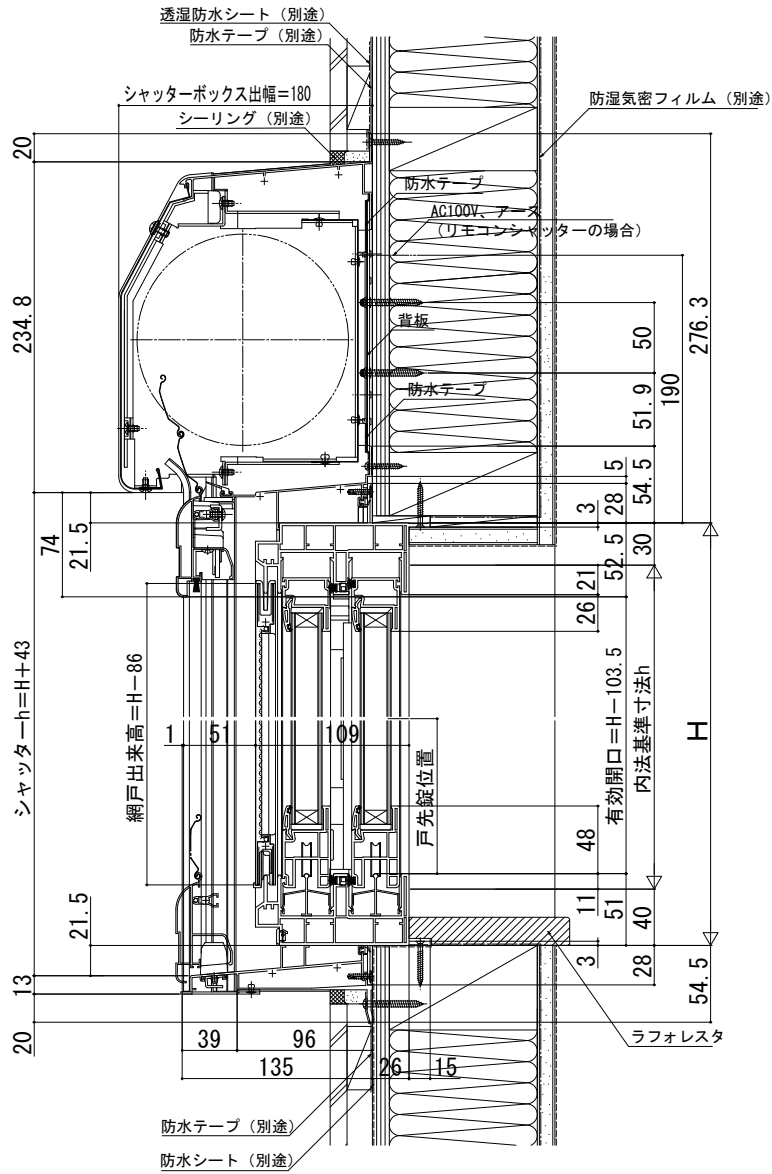

在来

外観姿図

■シャッター付引違い窓 戸先錠仕様 手動シャッターGR・リモコンシャッターGR

- アンゲル無
- クロス巻込み納まり
- 窓

●リモコンシャッターの場合

●リモコンシャッターの場合