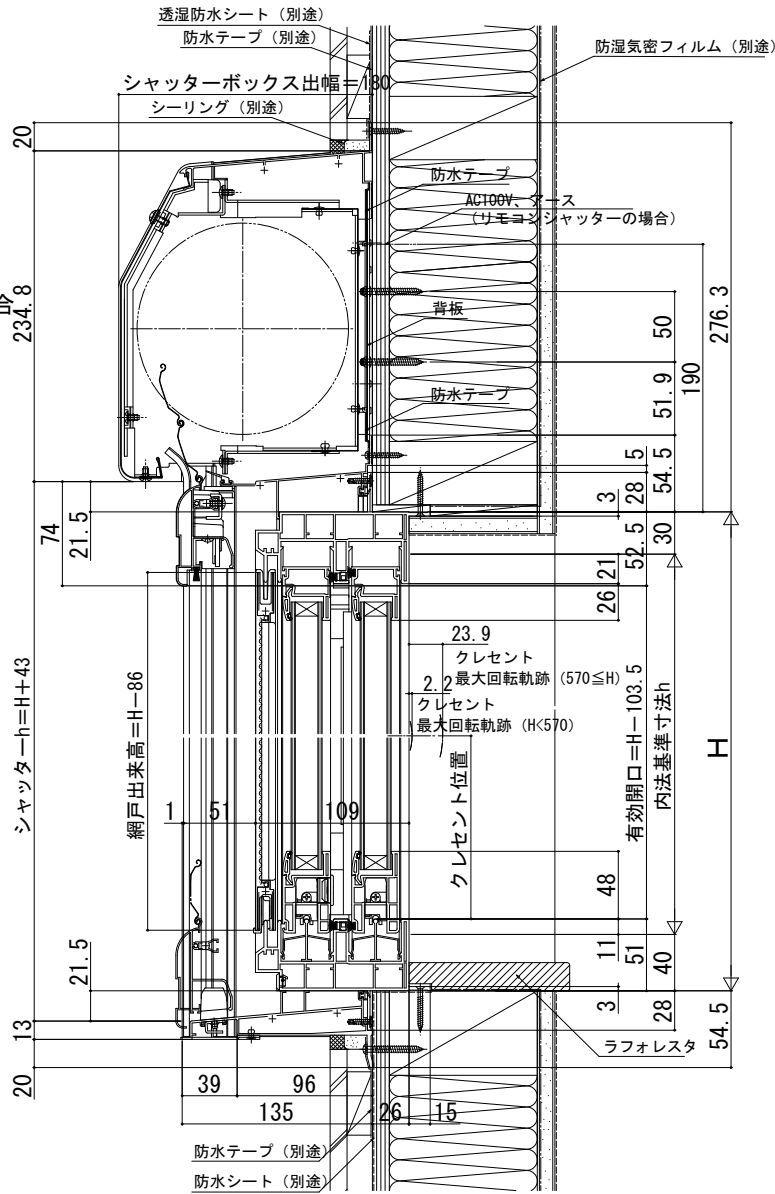

在来

外観姿図

■シャッター付引違い窓 クレセント仕様 手動シャッター-GR・リモコンシャッター-GR

- アンクル無
- クロス巻込み納まり
- 窓

●リモコンシャッターの場合

●リモコンシャッターの場合