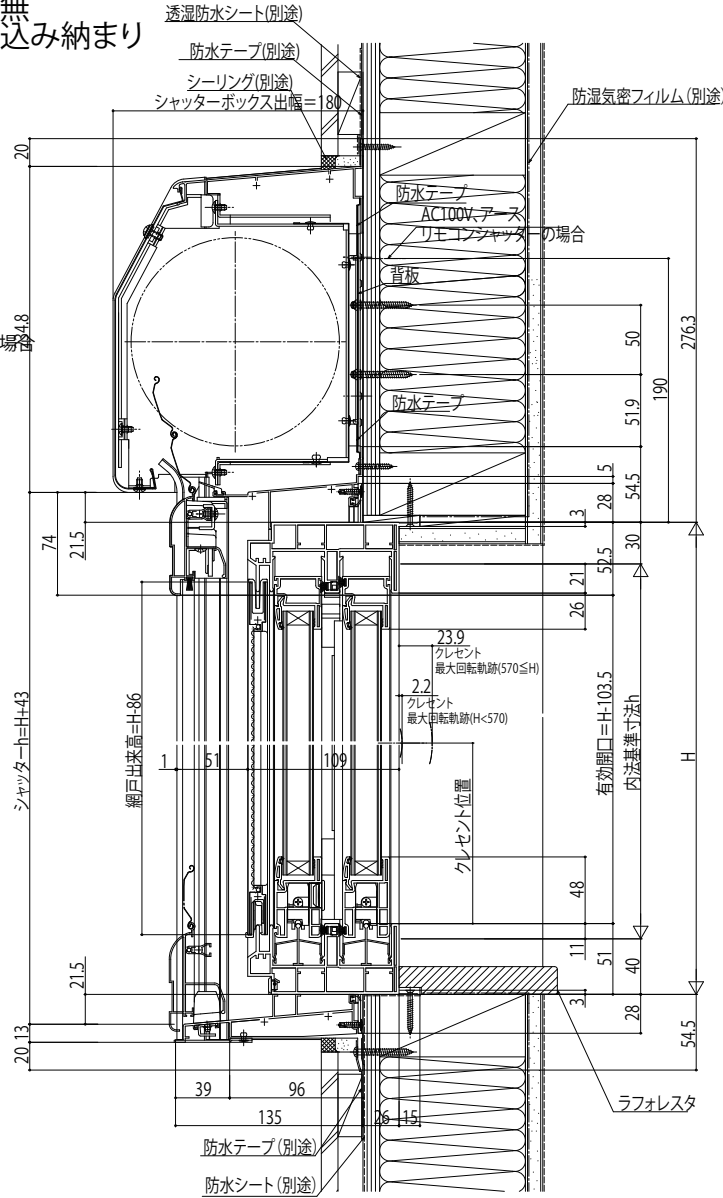

## ■シャッター付引違い窓 クレセント仕様 手動シャッター

- アンゲル無
- クロス巻込み納まり
- 窓

外観姿図

● リモコンシャッターの場合

● リモコンシャッターの場合