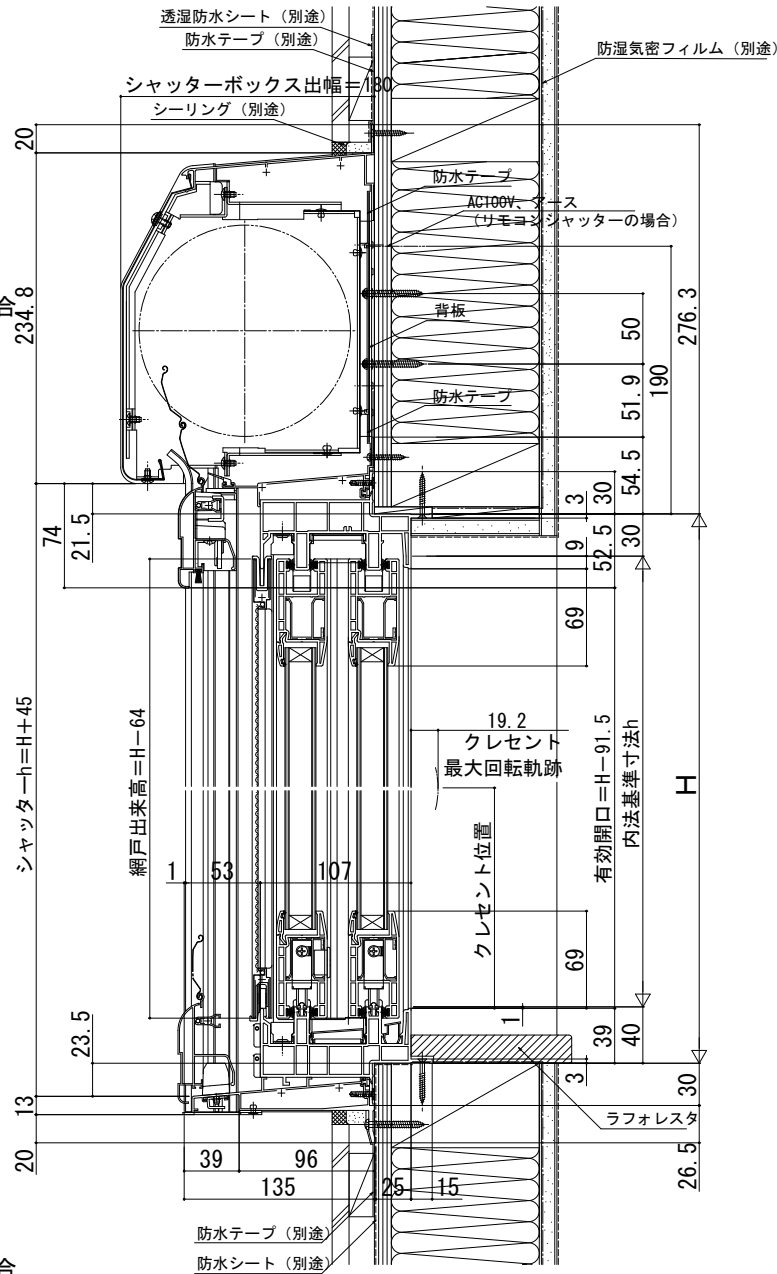

在来

外観姿図

■シャッター付引違い窓 木目仕様 クレセント仕様 手動シャッター-GR・リモコンシャッター-GR

- アンゲル無
- クロス巻込み納まり
- 窓

●リモコンシャッターの場合

●リモコンシャッターの場合