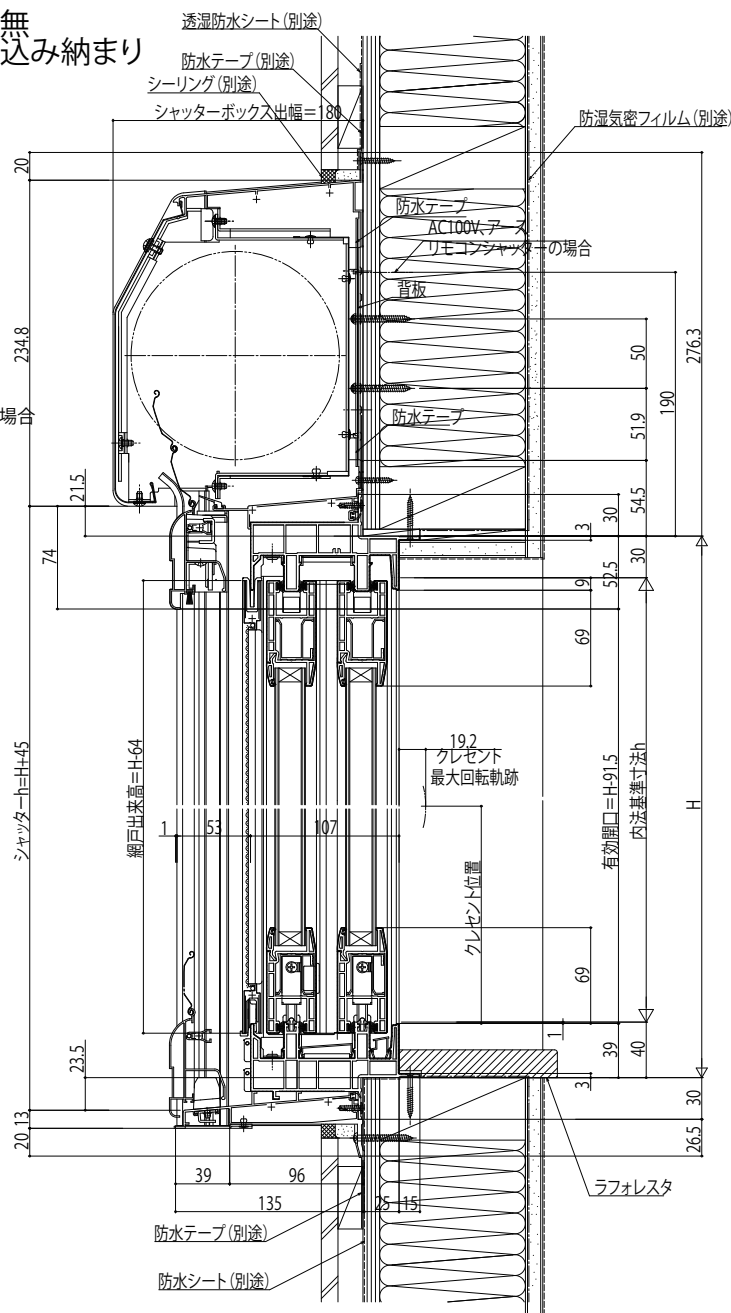

■シャッター付引違い窓 木目仕様 クレセント仕様 手動シャッター

- アンゲル無
- クロス巻込み納まり
- 窓

外観姿図

● リモコンシャッターの場合

● リモコンシャッターの場合