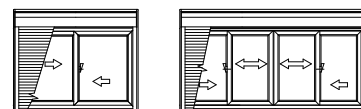

■シャッター付引違い窓 木目仕様 クレセント仕様 手動シャッター

- w233~256
- アングル無
- クロス巻込み納まり
- 窓

外観姿図

●リモコンシャッターの場合

●4枚建突合せ部

●リモコンシャッターの場合