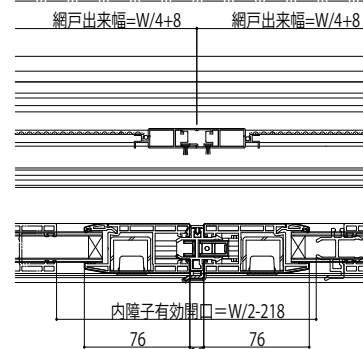

■シャッター付引違い窓 木目仕様 クレセント仕様 手動シャッター

- w233~256
- アングル無
- クロス巻込み納まり
- 窓

外観姿図

●リモコンシャッターの場合

●4枚建突合せ部

●リモコンシャッターの場合