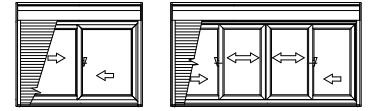

在来

外觀姿図

■シャッター付引違い窓 クレセント仕様 手動シャッターGR・リモコンシャッターGR

- w233~256
- アンゲル無
- クロス巻込み納まり
- 窓

●リモコンシャッターの場合

●4枚建突合せ部

●リモコンシャッターの場合