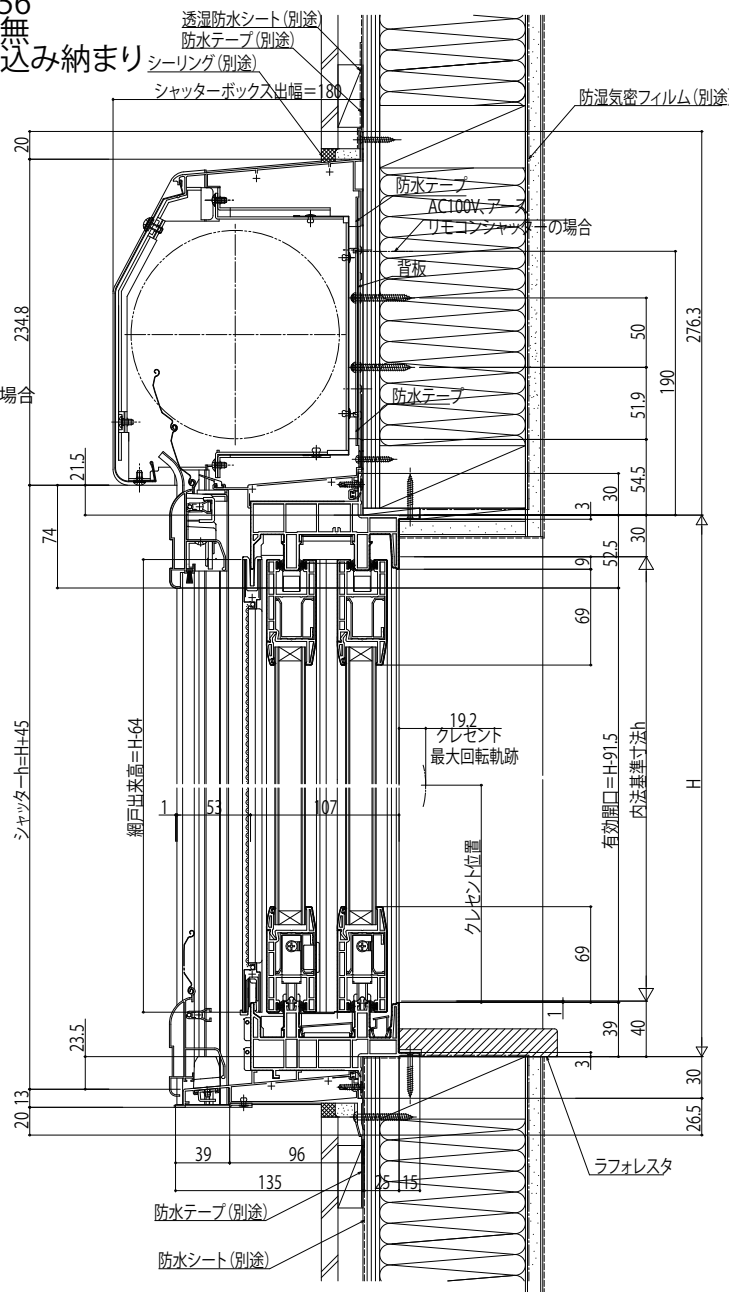

■シャッター付引違い窓 木目仕様 クレセント仕様 手動シャッター

- w233~256
- アングル無
- クロス巻込み納まり
- 窓

外観姿図

●リモコンシャッターの場合

●4枚建突合せ部

●リモコンシャッターの場合