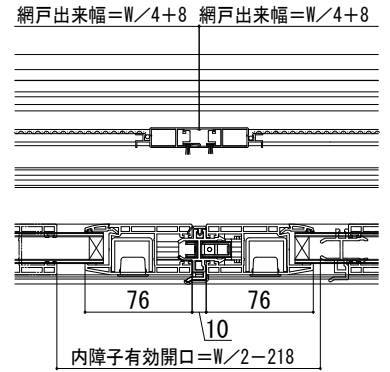

在来

外觀姿図

■シャッター付引違い窓 クレセント仕様 手動シャッターGR・リモコンシャッターGR

- w233~256
- アンゲル無
- クロス巻込み納まり
- 窓

●リモコンシャッターの場合

●4枚建突合せ部

●リモコンシャッターの場合