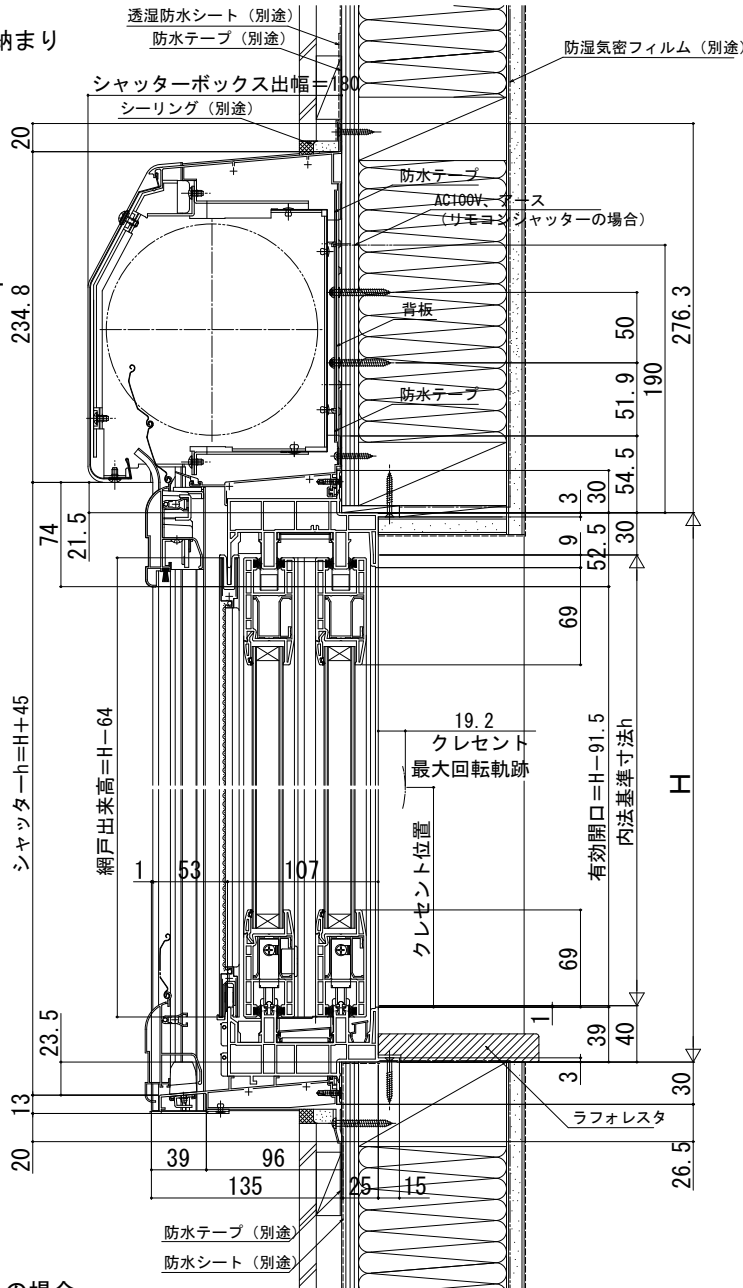

在来

外觀姿図

■シャッター付引違い窓 クレセント仕様 手動シャッターGR・リモコンシャッターGR

- w233~256
- アンゲル無
- クロス巻込み納まり
- 窓

●リモコンシャッターの場合

●4枚建突合せ部

●リモコンシャッターの場合