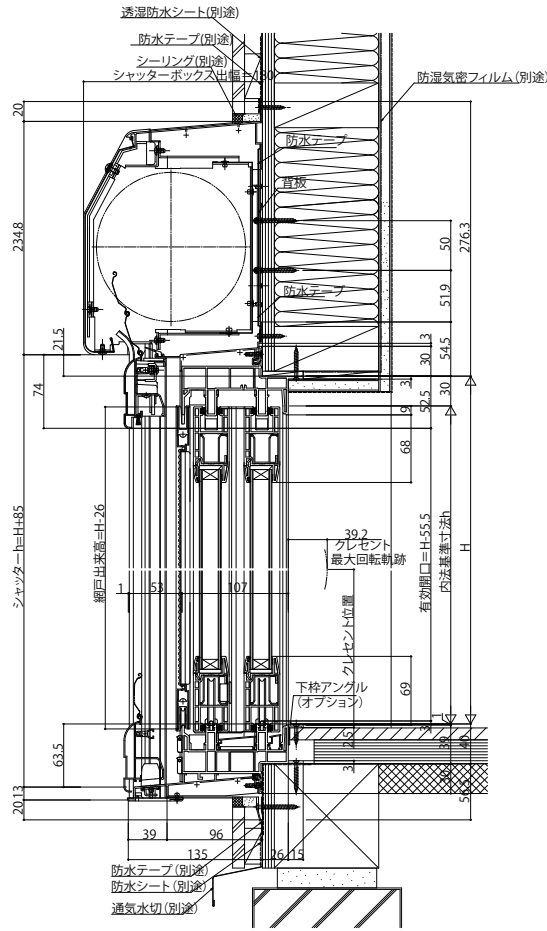

## ■シャッター付引違いテラス戸 クレセント仕様 手動シャッター

- アンゲル無
- クロス巻込み納まり
- テラス

外観姿図

●リモコンシャッターの場合

●リモコンシャッターの場合