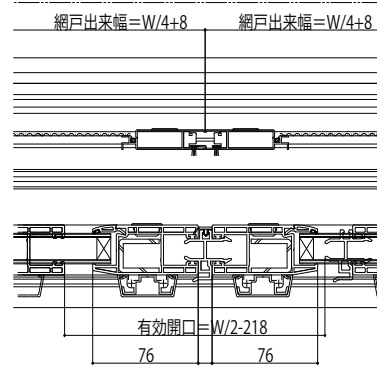

## ■シャッター付引違いテラス戸クレセント仕様 手動シャッター

- アンクル無
- クロス巻込み納まり
- テラス

外観姿図

### ●4枚建突合せ部