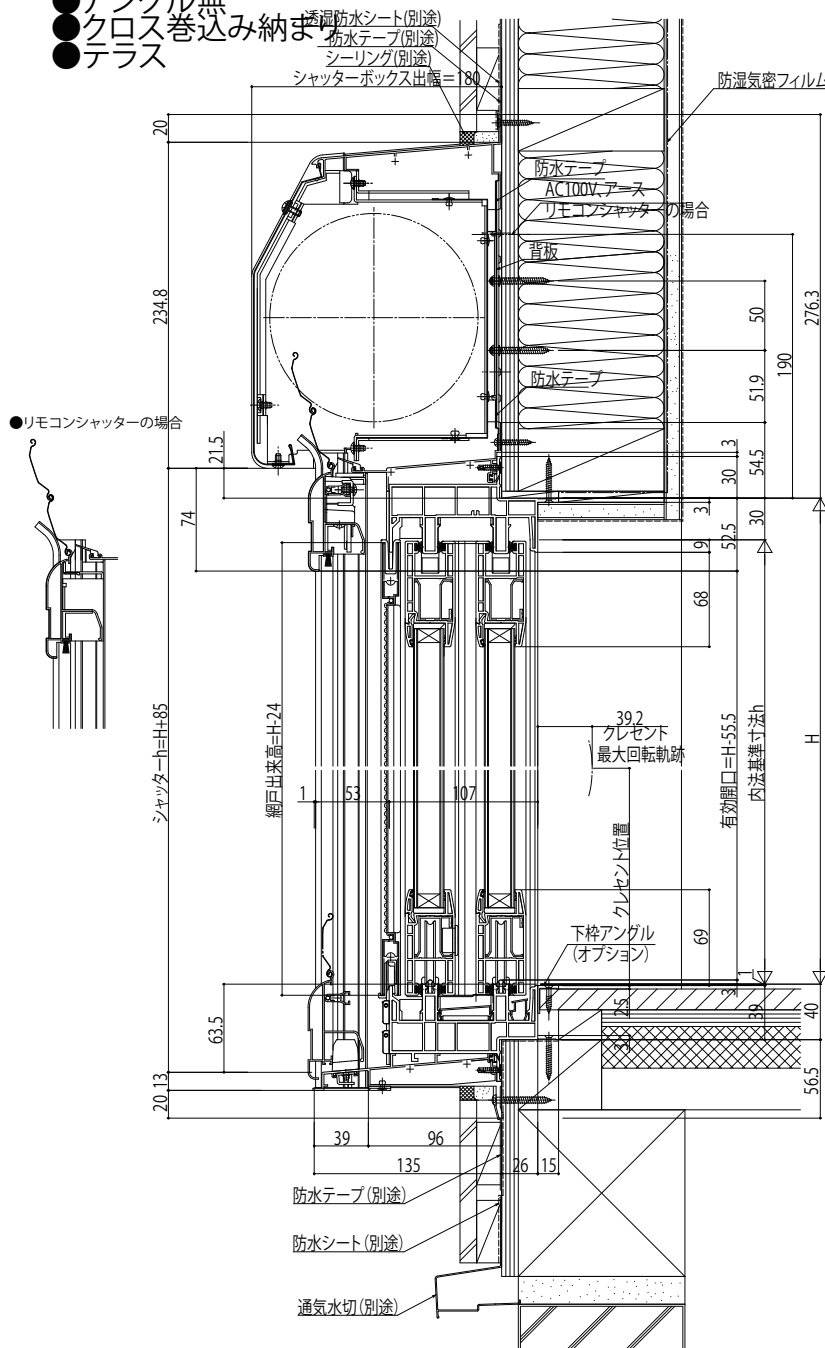

## ■シャッター付引違いテラス戸クレセント仕様 手動シャッター

- アンクル無
- クロス巻込み納まり
- テラス

外観姿図

### ●4枚建突合せ部