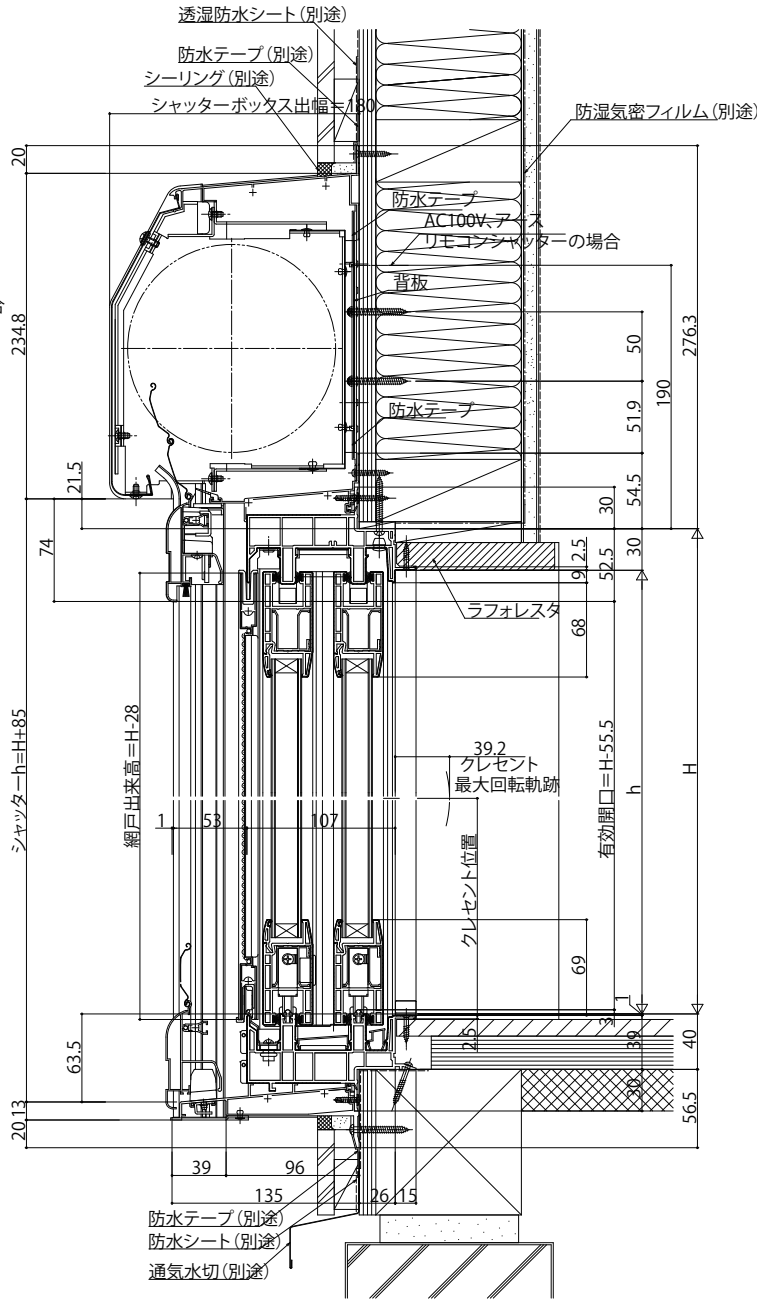

■シャッター付引違いテラス戸 クレセント仕様 手動シャッター 木目仕様

- アンゲル付
- 窓額縁納まり
- テラス

外観姿図

● リモコンシャッターの場合

● リモコンシャッターの場合