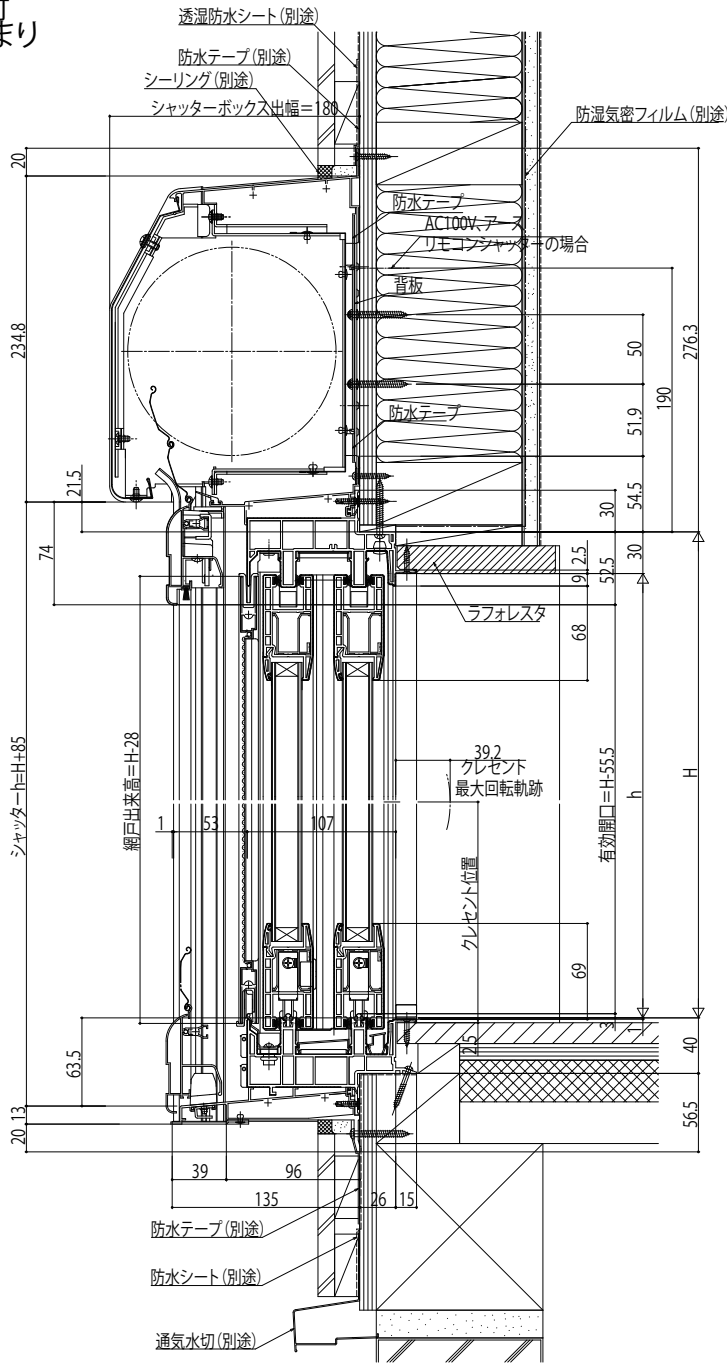

■シャッター付引違いテラス戸 クレセント仕様 手動シャッター 木目仕様

- アンゲル付
- 窓額縁納まり
- テラス

外観姿図

● リモコンシャッターの場合

● リモコンシャッターの場合