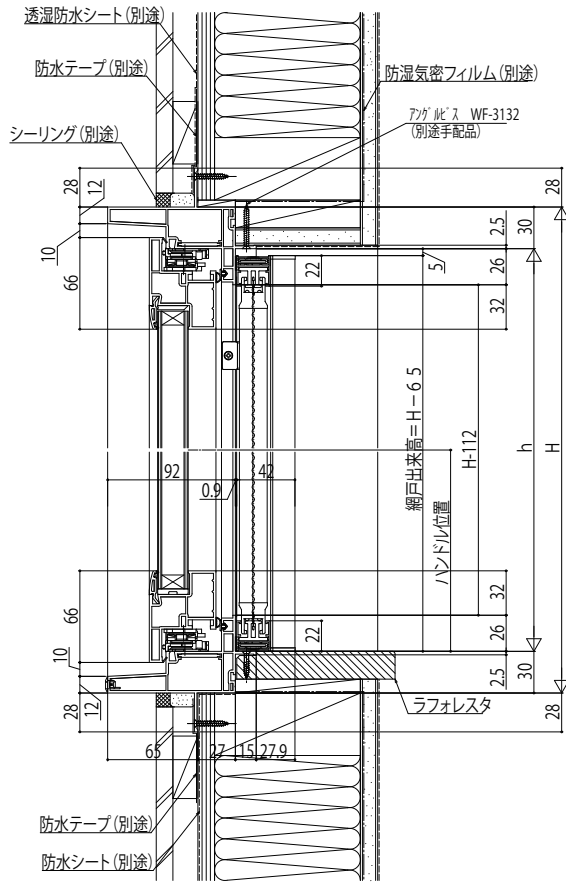

# ■たてすべり出し窓 グレモンハンドル仕様

- アンゲル付
- 膳板・クロス納まり
- 横引きロール網戸を取付けた場合

※網戸の設定については、たてすべり出し窓本体の規格サイズによって変わりますので規格表ページをご確認ください。

内観姿図

**注意事項**

(H $\geq$ 1870の場合について)

- ・H $\geq$ 1870も窓タイプです。(テラスタイプではありません。)
- ・ガラス割れなどの事故を未然に防ぐため、フロア面から少し立ち上げてガラス面とフロア面が同じにならないように配慮してください。
- ・H $\geq$ 1870サイズ(単窓)は、網戸の規格設定が上げ下げロール網戸X MWになります。