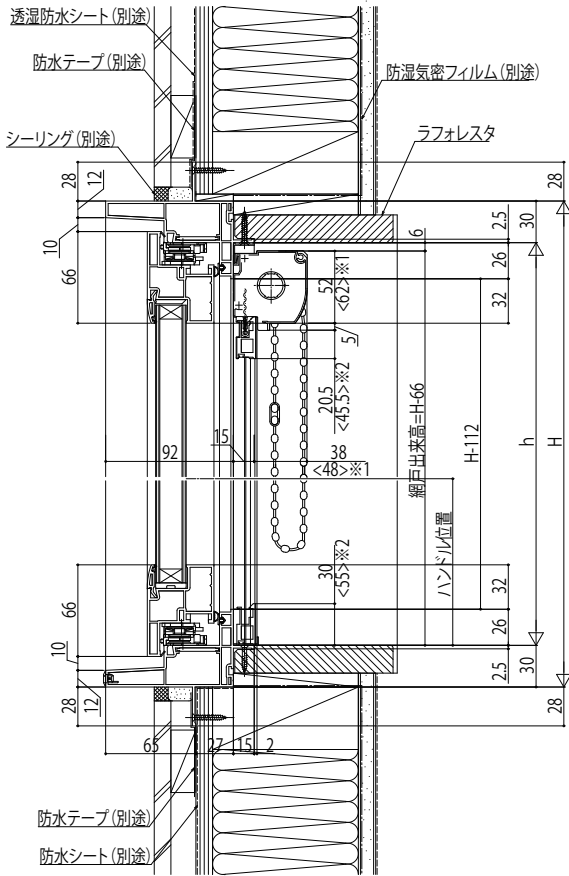

■たてすべり出し窓 グレモンハンドル仕様

- アンゲル付
- 窓額縁納まり
- 上げ下げロール網戸を取付けた場合

※網戸の設定については、たてすべり出し窓本体の規格サイズによって変わりますので規格表ページをご確認ください。

内観姿図

注意事項

(H \geq 1870の場合について)

- ・H \geq 1870も窓タイプです。(テラスタイプではありません。)
- ・ガラス割れなどの事故を未然に防ぐため、フロア面から少し立ち上げてガラス面とフロア面が同じにならないように配慮してください。
- ・H \geq 1870サイズ(単窓)は、網戸の規格設定が上げ下げロール網戸X MWになります。

(上げ下げロール網戸について)

- < >※1寸法は、網戸出来高 $>$ 1158:ケース(大)の場合を表す。
- < >※2寸法は、網戸出来幅 $<$ 334:ボトムバー(大)の場合を表す。