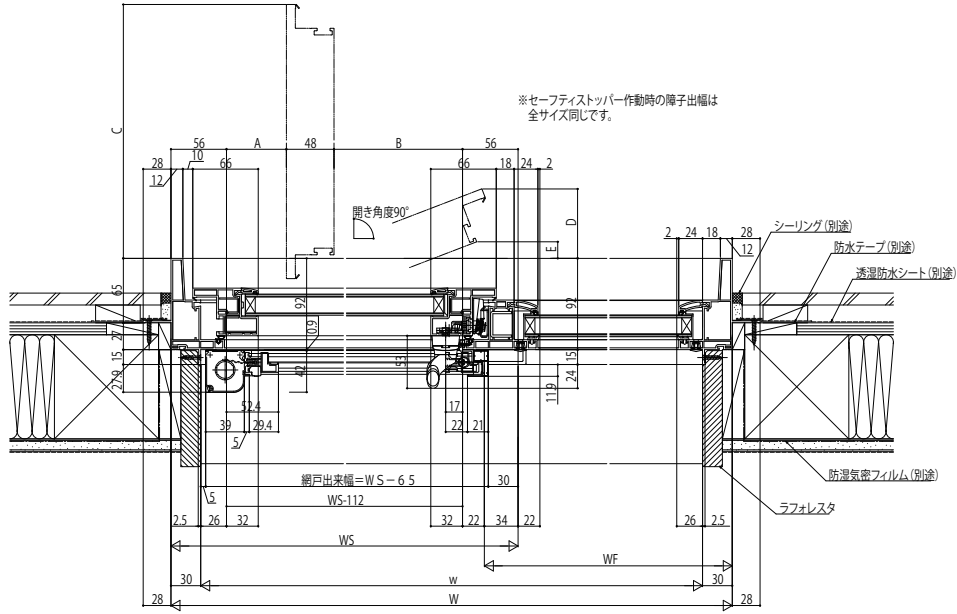

■たてすべり出し窓+FIX連窓 グレモンハンドル仕様

- アンゲル付
- 窓額縁納まり
- 横引きロール網戸を取付けた場合
- 2連窓

内観姿図

●3連窓

内観姿図