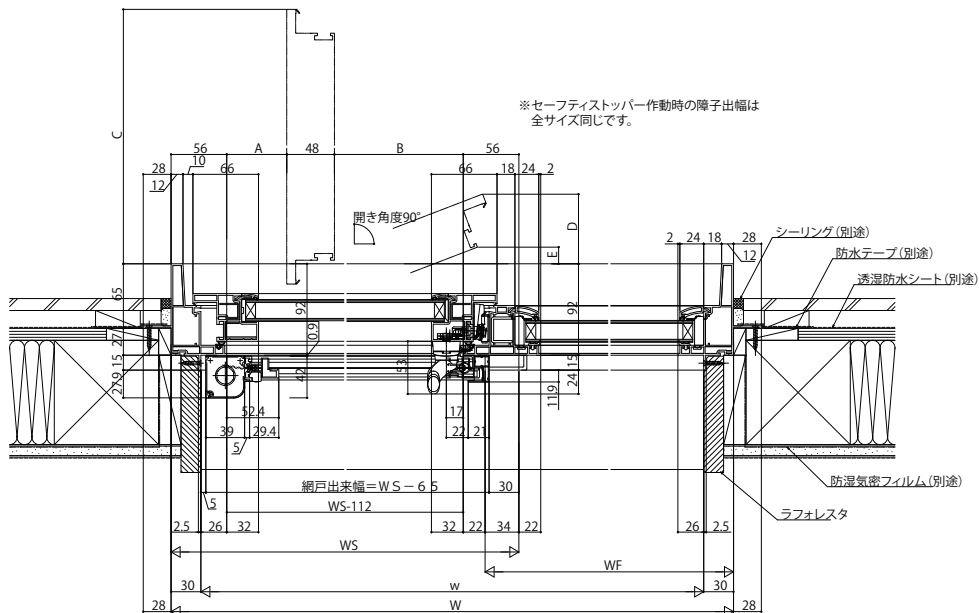

■たてすべり出し窓+FIX連窓 グレモンハンドル仕様

- アンゲル付
- 窓額縁納まり
- 横引きロール網戸 標準タイプを取付けた場合
- 2連窓

内観姿図

●3連窓

内観姿図