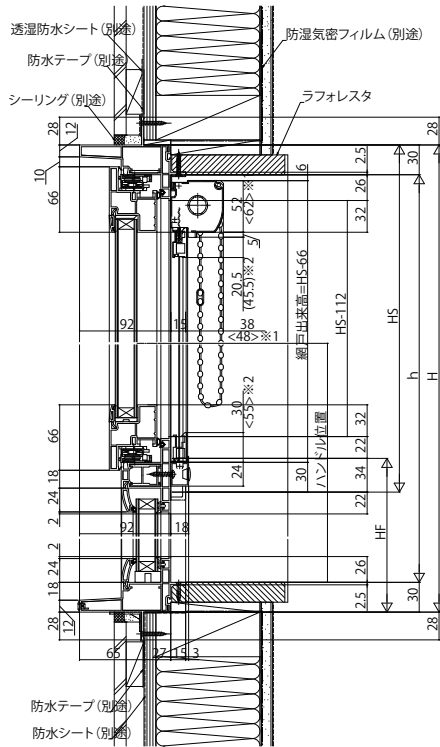

■たてすべり出し窓+FIX段窓 グレモンハンドル仕様

- アンゲル付
- 窓額縁納まり
- 上げ下げロール網戸を取付けた場合
- 段窓

内観姿図

【注意事項】

〔H≥1870の場合について〕

サッシH≥1870も窓タイプです。(テラスタイプではありません)
ガラス割れなどの事故を未然に防ぐため、フロア面から少し立ち上げて
ガラス面とフロア面が同じにならないように配慮してください。

〔上げ下げロール網戸について〕

< ※1寸法は、サッシHS>1,224:ケース(大)の場合を表す。
< ※2寸法は、サッシW<405:ボトムバー(大)の場合を表す。

■たてすべり出し窓 ウインドキャッチ連窓

- 窓額縁納まり
- 横引きロール網戸を取付けた場合

内観姿図