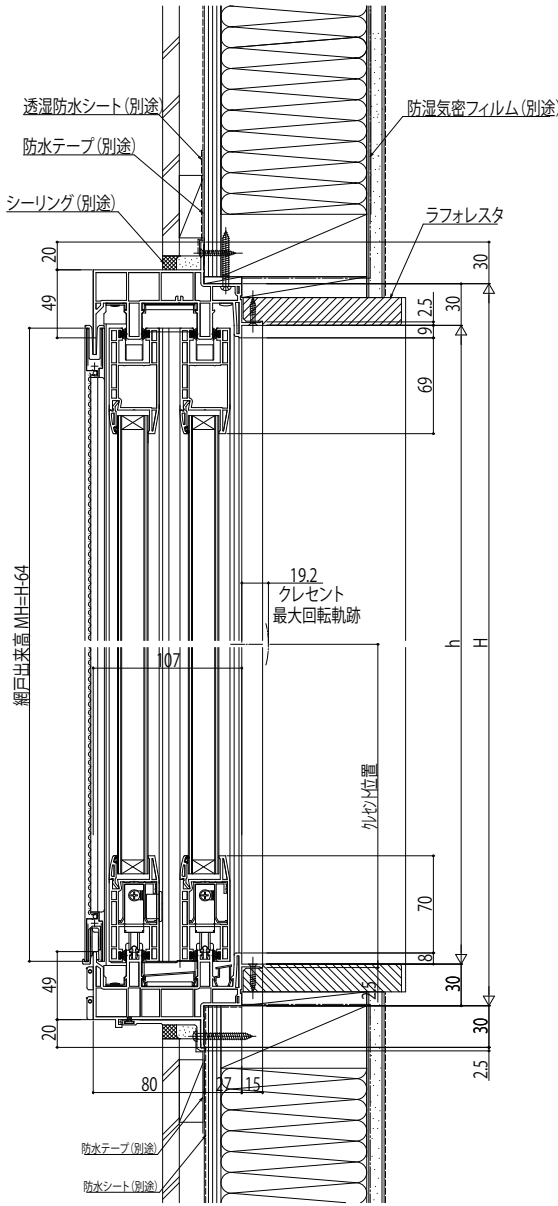

■引違い窓 木目仕様

- アンゲル付
- 窓額縁納まり
- 窓

内観姿図

●W>1870の場合