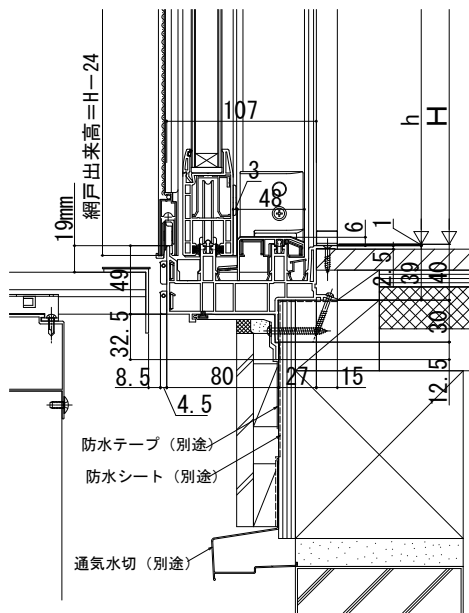

APW330/APW331 アングル付枠 下枠フラットカバー

■下枠フラットカバー

●外障子固定

●内障子固定

●外障子固定

●内障子固定

●4枚建