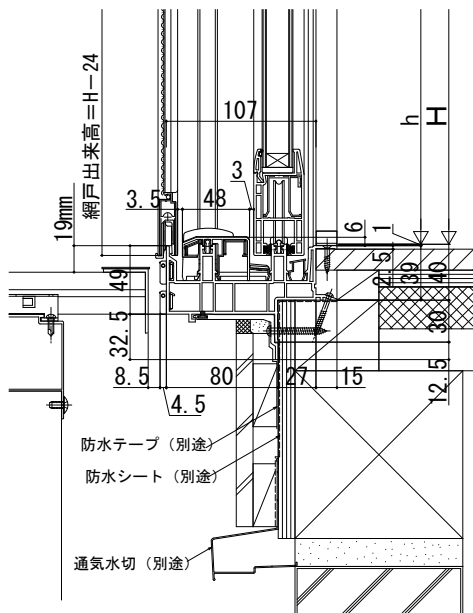

APW330/APW331 アングル付枠 下枠フラットカバー

■下枠フラットカバー

●外障子固定

●内障子固定

●外障子固定

●内障子固定

●4枚建