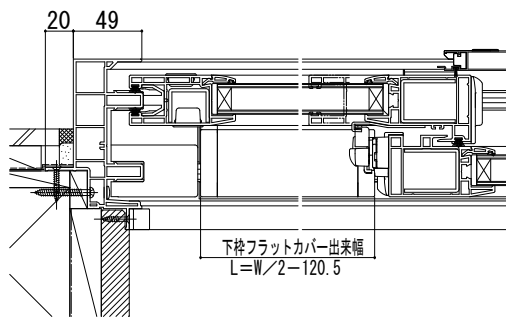

APW330/APW331 アングル付枠 下枠フラットカバー

■下枠フラットカバー

●外障子固定

●内障子固定

●外障子固定

●内障子固定

●4枚建