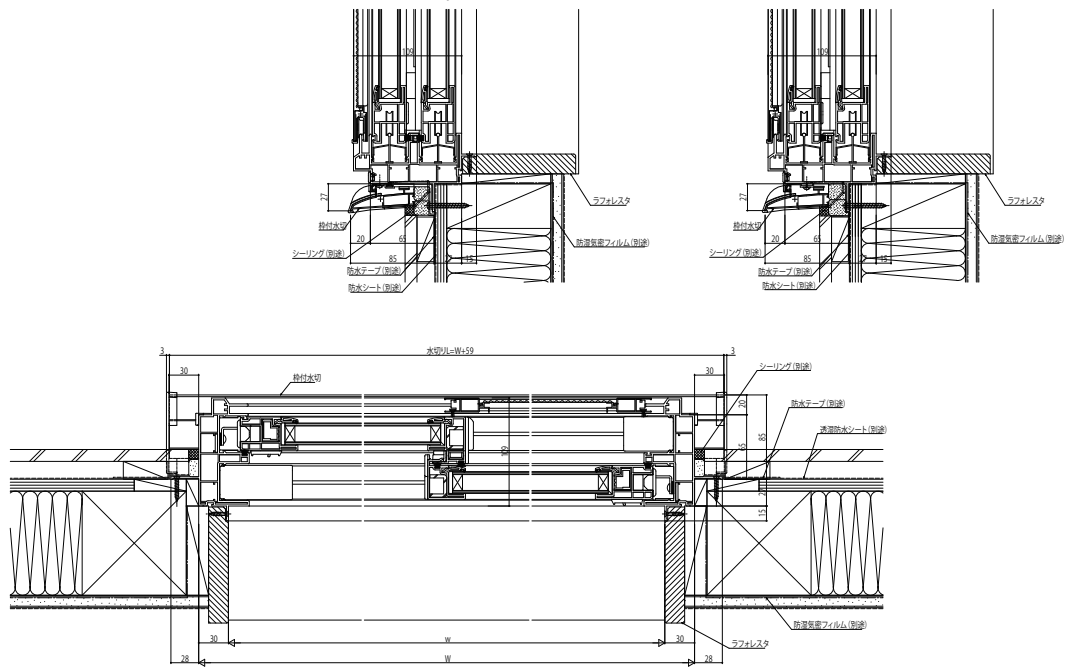

APW330 引違い窓 アンクル付 防汚水切枠付タイプ

■防汚水切枠付タイプ

●FIX窓に取付けた場合

●引違い窓に取付けた場合

●W>1,235の場合

●W≤1,235の場合

■下枠フラットカバー

●外障子固定

●内障子固定

●外障子固定