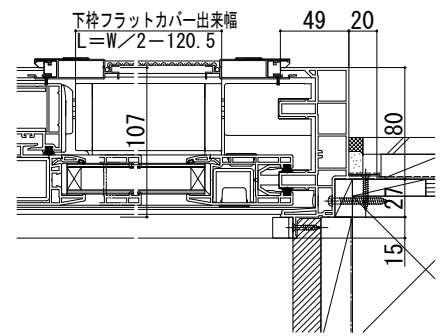

APW330/APW331 アングル付枠 下枠フラットカバー

■下枠フラットカバー

●外障子固定

●内障子固定

●外障子固定

●内障子固定

●4枚建