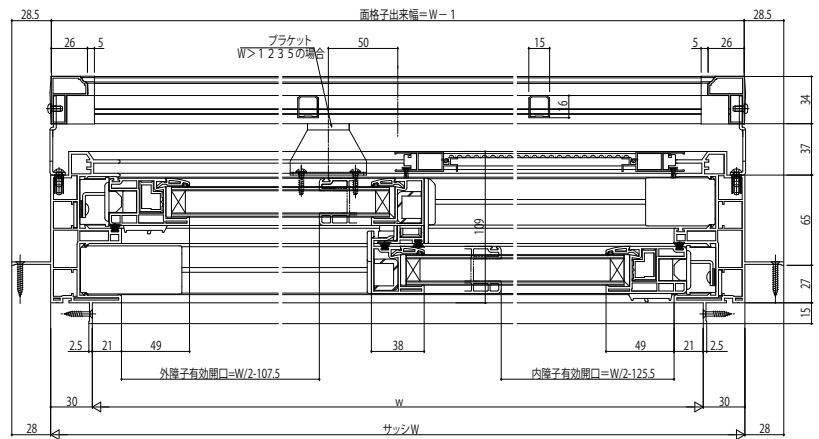

■面格子付引違い窓

- アンゲル付
- たて格子

外観姿図

●井桁格子

外観姿図