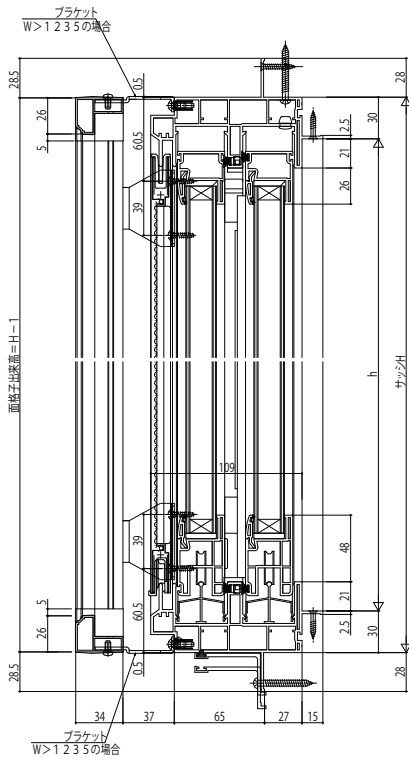

■面格子付引違い窓

- アンゲル付
- たて格子

外観姿図

●井桁格子

外観姿図