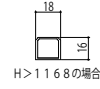

■面格子付引違い窓

- アンゲル付
- たて格子

外観姿図

●井桁格子

外観姿図