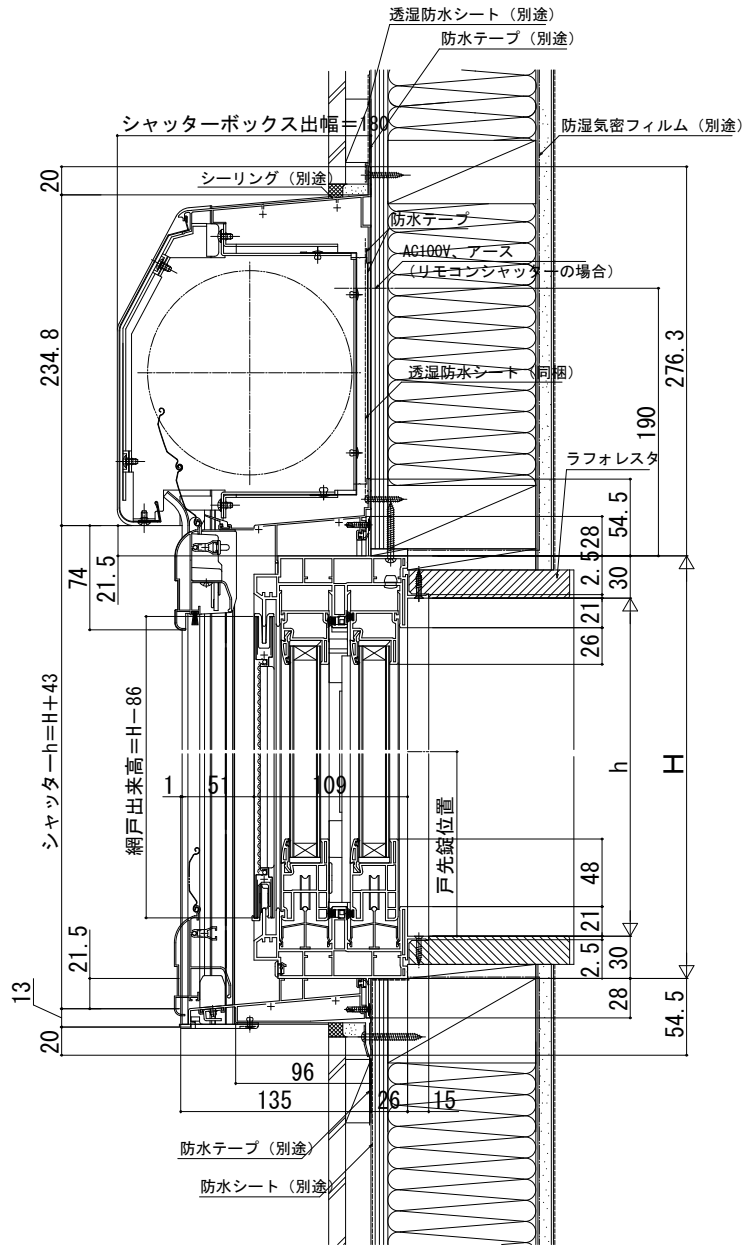

在来

外観姿図

■シャッター付引違い窓 戸先錠仕様 手動シャッター・リモコンシャッター

- アングル付
- 窓額縁納まり
- 窓

●リモコンシャッターの場合

●リモコンシャッターの場合