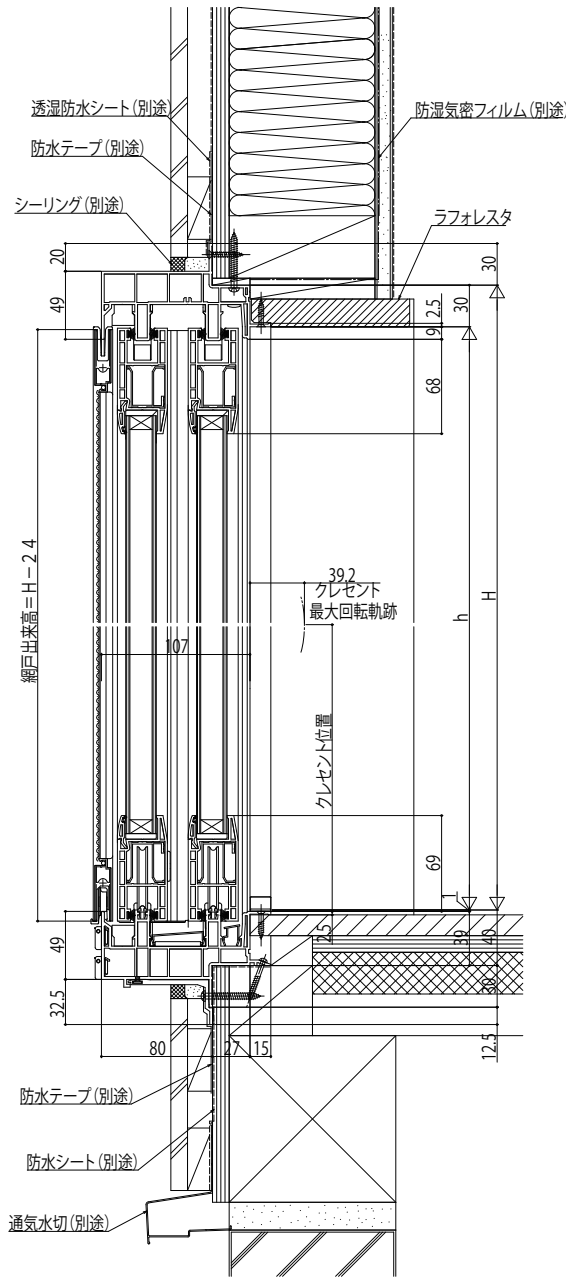

■引違いテラス戸 クレセント仕様

- アンゲル付
- 窓額縁納まり
- テラス

内観姿図

●下枠フラットカバー

内障子開閉の場合
(外障子固定)

外障子開閉の場合
(内障子固定)