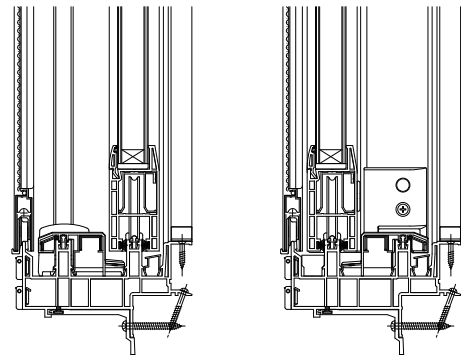

■引違いテラス戸 クレセント仕様

- アンゲル付
- 窓額縁納まり
- テラス

内観姿図

●下枠フラットカバー

内障子開閉の場合
(外障子固定)

外障子開閉の場合
(内障子固定)